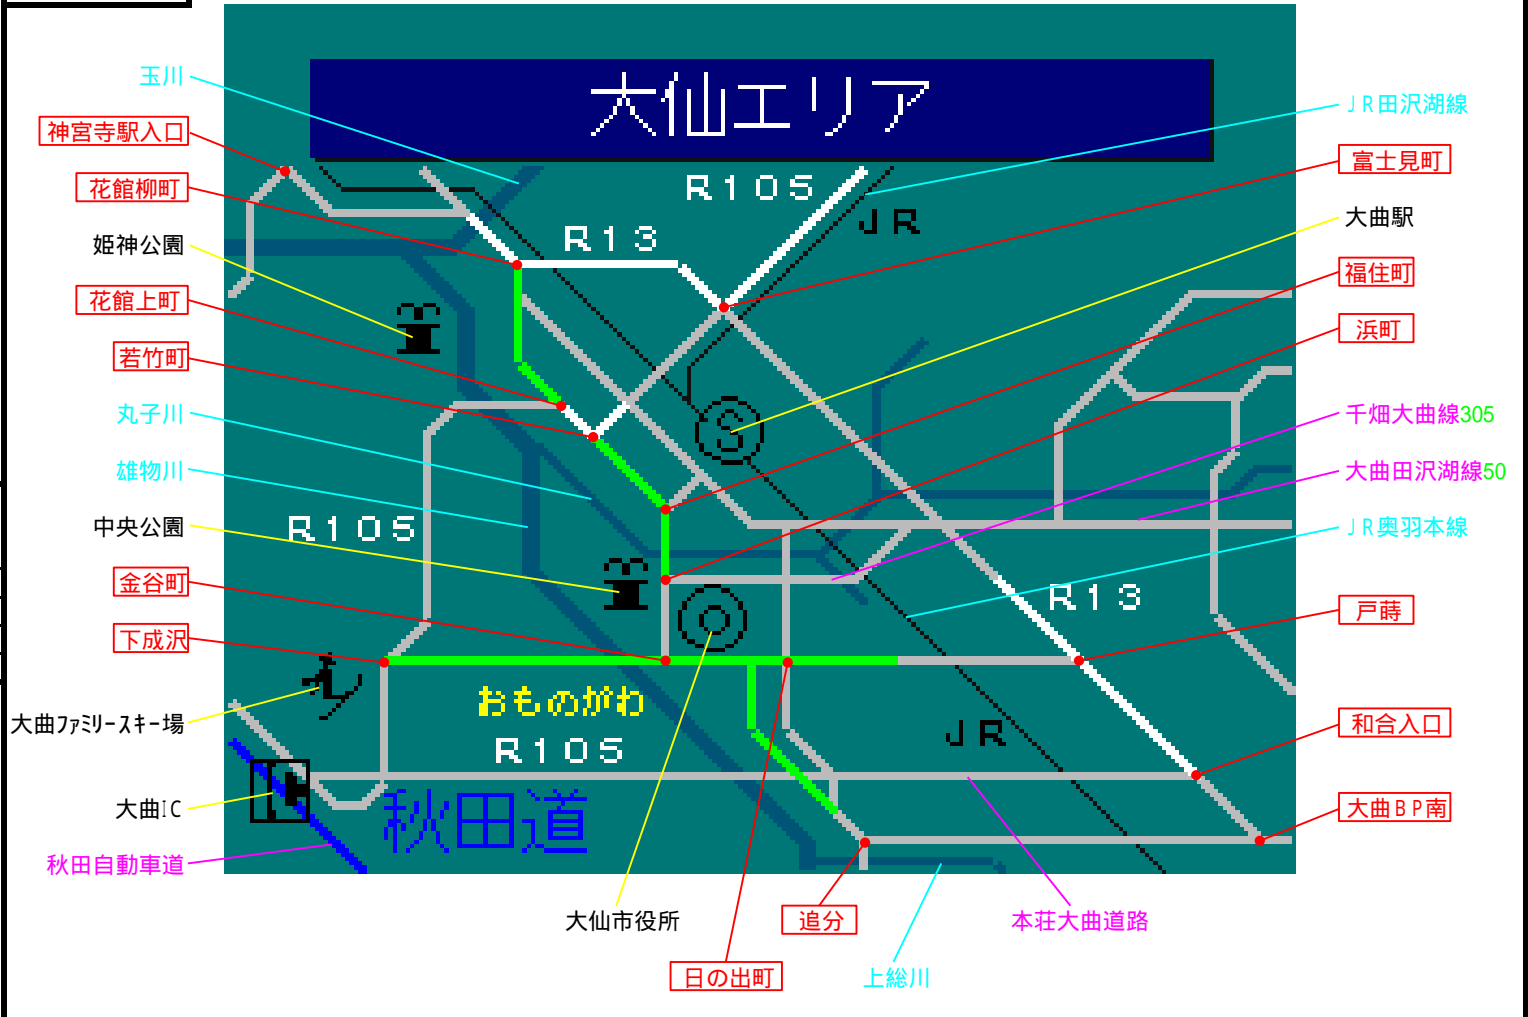

簡易図形画面

簡易図形説明

図形データ

図形名	大仙エリア
使用放送局	秋田局
本放送適用日	平成24年2月9日 改訂

番組構成

メニュー	1-1	1-2	1-3	1-4	1-5	1-6	1-7
	2-1	2-2	2-3	2-4	2-5	2-6	
	3-1						
	4-1	4-2					
	5-1	5-2	5-3	5-4	5-5	5-6	5-7

R13 :羽州街道