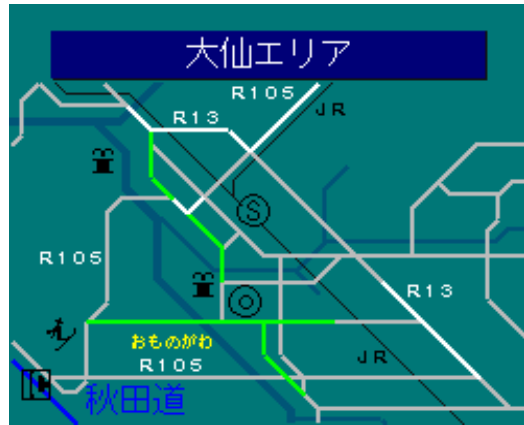

簡易図形画面

簡易図形説明

図形データ

図形名	大仙エリア
使用放送局	秋田局
本放送適用日	平成24年2月9日 改訂

番組構成

メニュー	1-1	1-2	1-3	1-4	1-5	1-6	1-7
	2-1	2-2	2-3	2-4	2-5	2-6	
	3-1						
	4-1	4-2					
	5-1	5-2	5-3	5-4	5-5	5-6	5-7

R13 :羽州街道