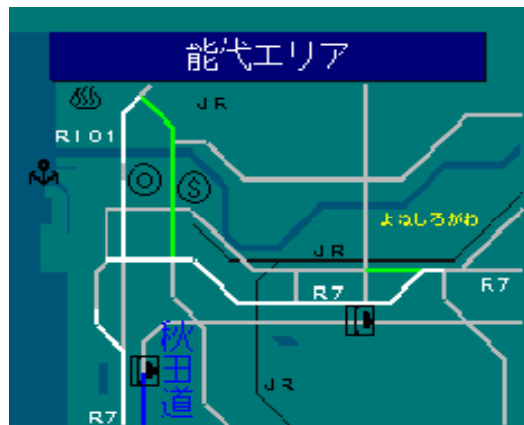

簡易図形画面

簡易図形説明

図形データ

図形名	能代エリア
使用放送局	秋田局
本放送適用日	平成21年12月11日 改訂

番組構成

VICS秋田 1.一般道[06 / 07]

R7 :羽州街道
R101 :大間越街道