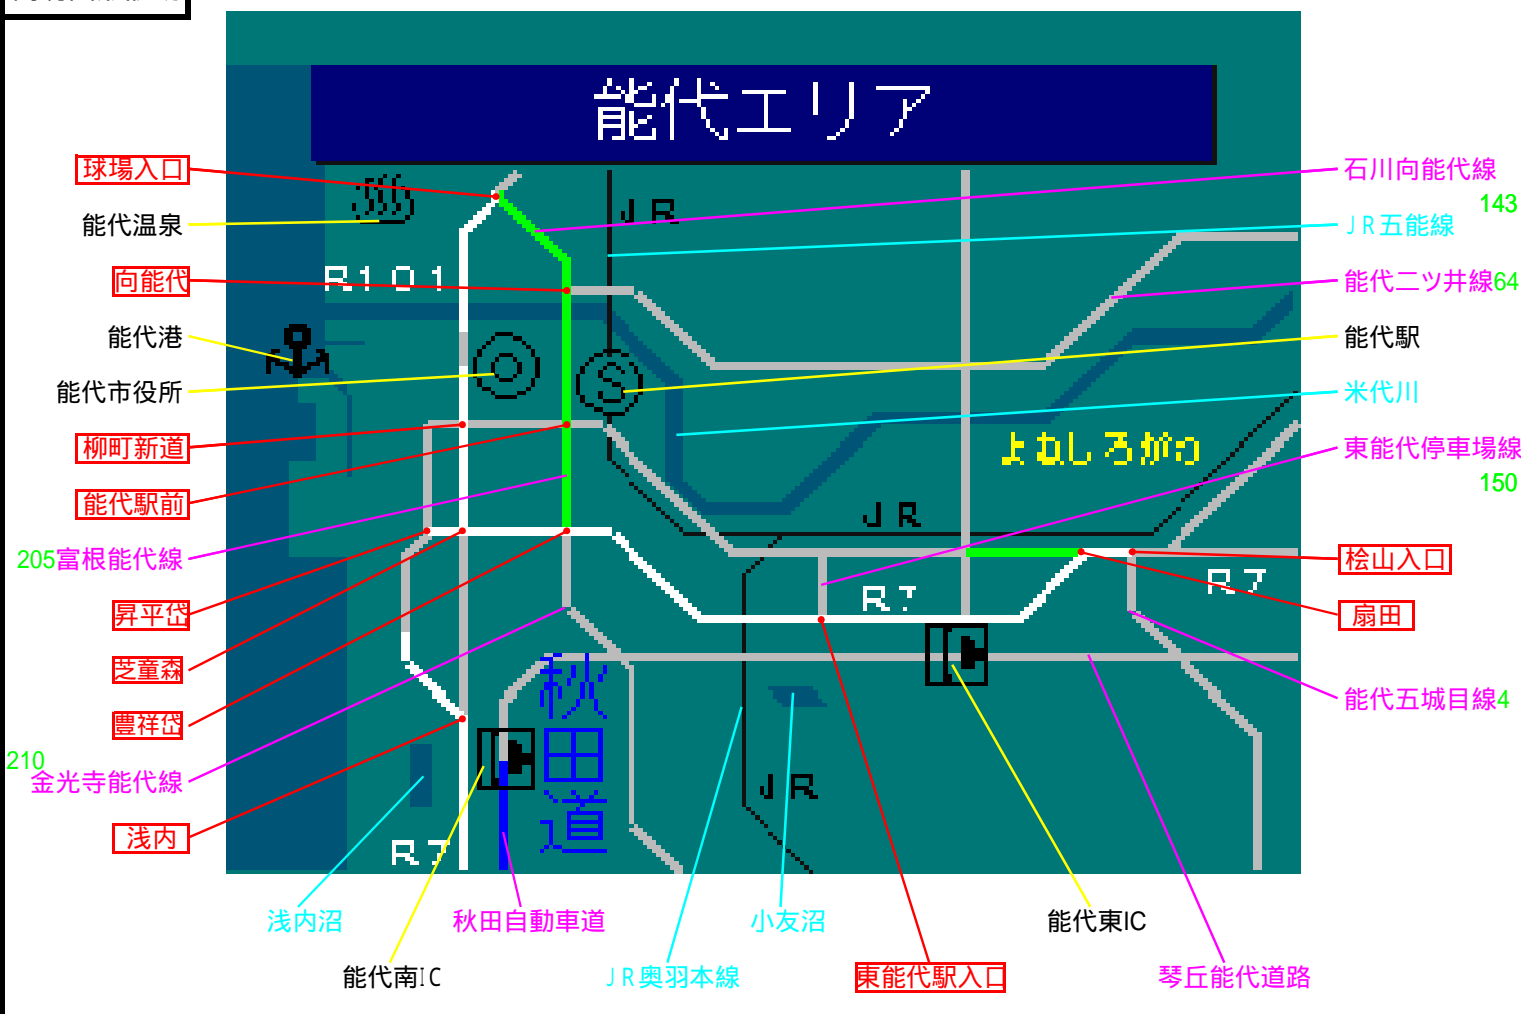

簡易図形画面

簡易図形説明

図形データ

図形名	能代エリア
使用放送局	秋田局
本放送適用日	平成21年12月11日 改訂

番組構成

VICS秋田 1.一般道[06 / 07]

R7 :羽州街道
R101 :大間越街道