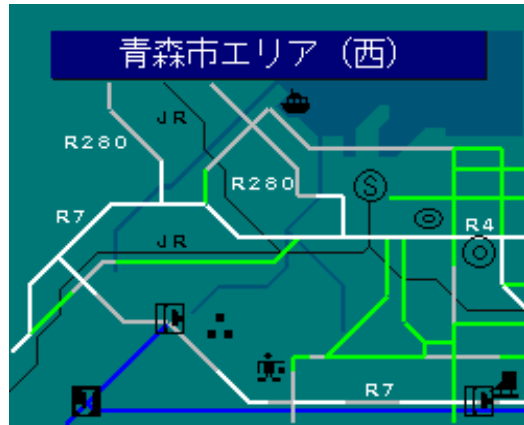

簡易図形画面

簡易図形説明

青森市エリア (西)

青森フェリーターミナル

JR津軽線

沖館川

古川

石江