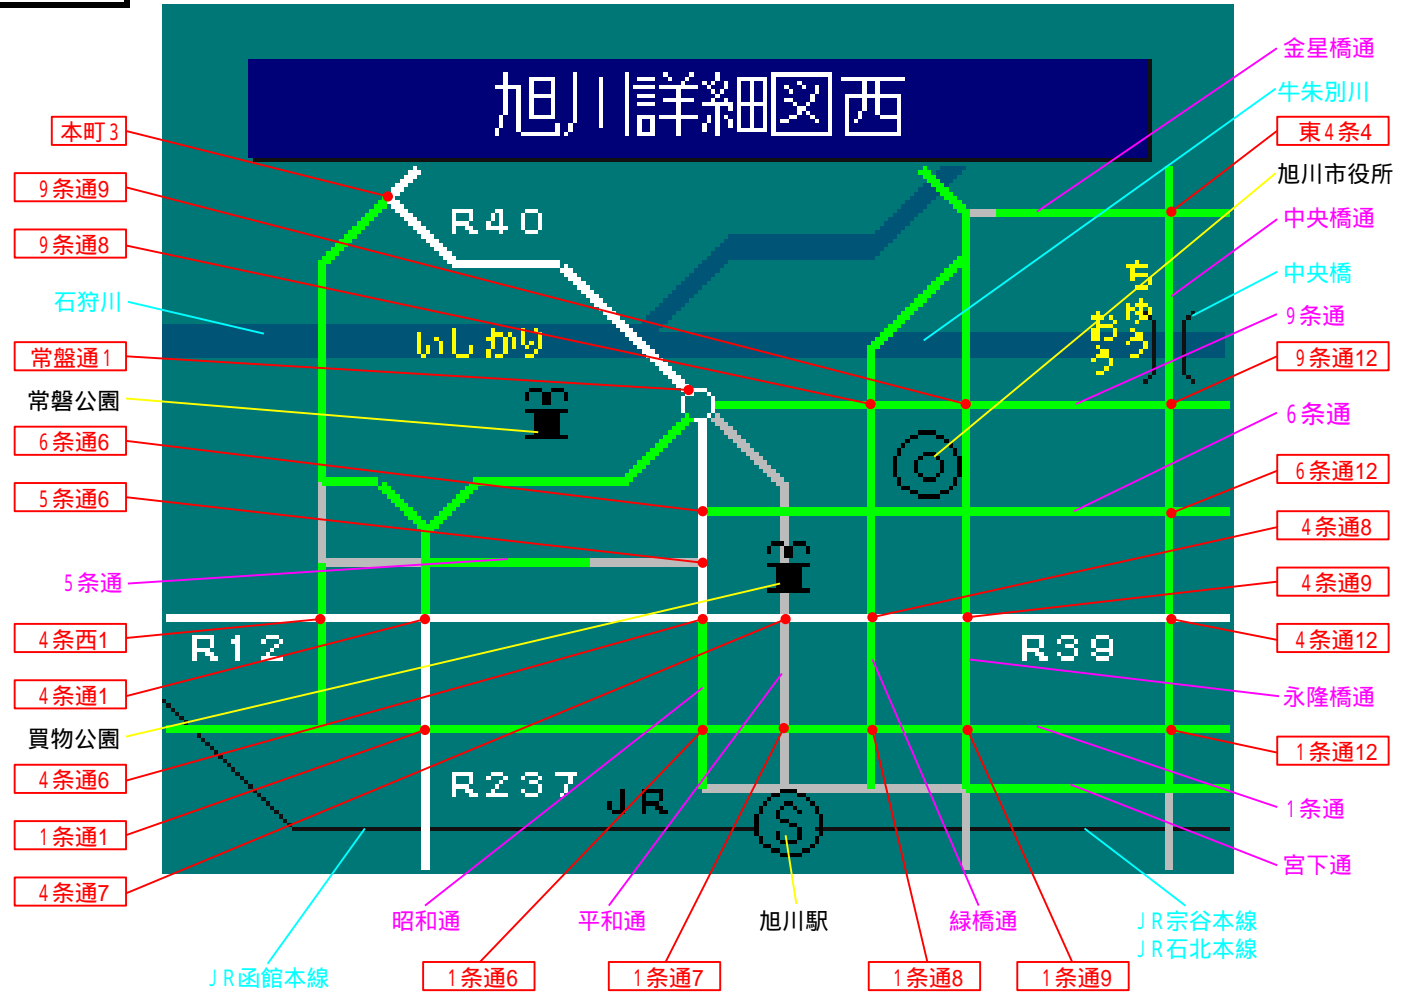

簡易図形画面

簡易図形説明

- R 1 2 : 神居国道
- R 3 9 : 大雪国道
- R 4 0 : 名寄国道
- R 2 3 7 : 富良野国道

図形データ

図形名	旭川詳細図西
使用放送局	旭川局
本放送適用日	平成25年8月9日 改訂

番組構成