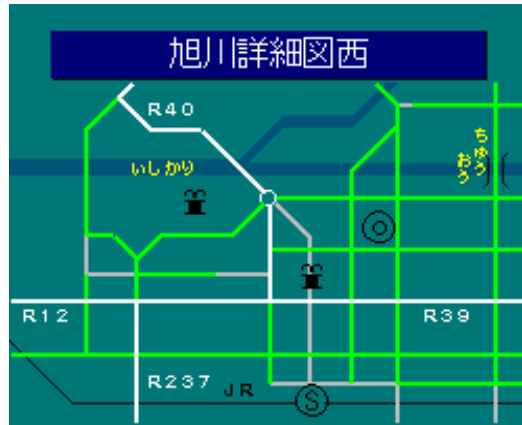

簡易図形画面

簡易図形説明

- R 1 2 : 神居国道
- R 3 9 : 大雪国道
- R 4 0 : 名寄国道
- R 2 3 7 : 富良野国道

図形データ

図形名	旭川詳細図西
使用放送局	旭川局
本放送適用日	平成25年8月9日 改訂

番組構成