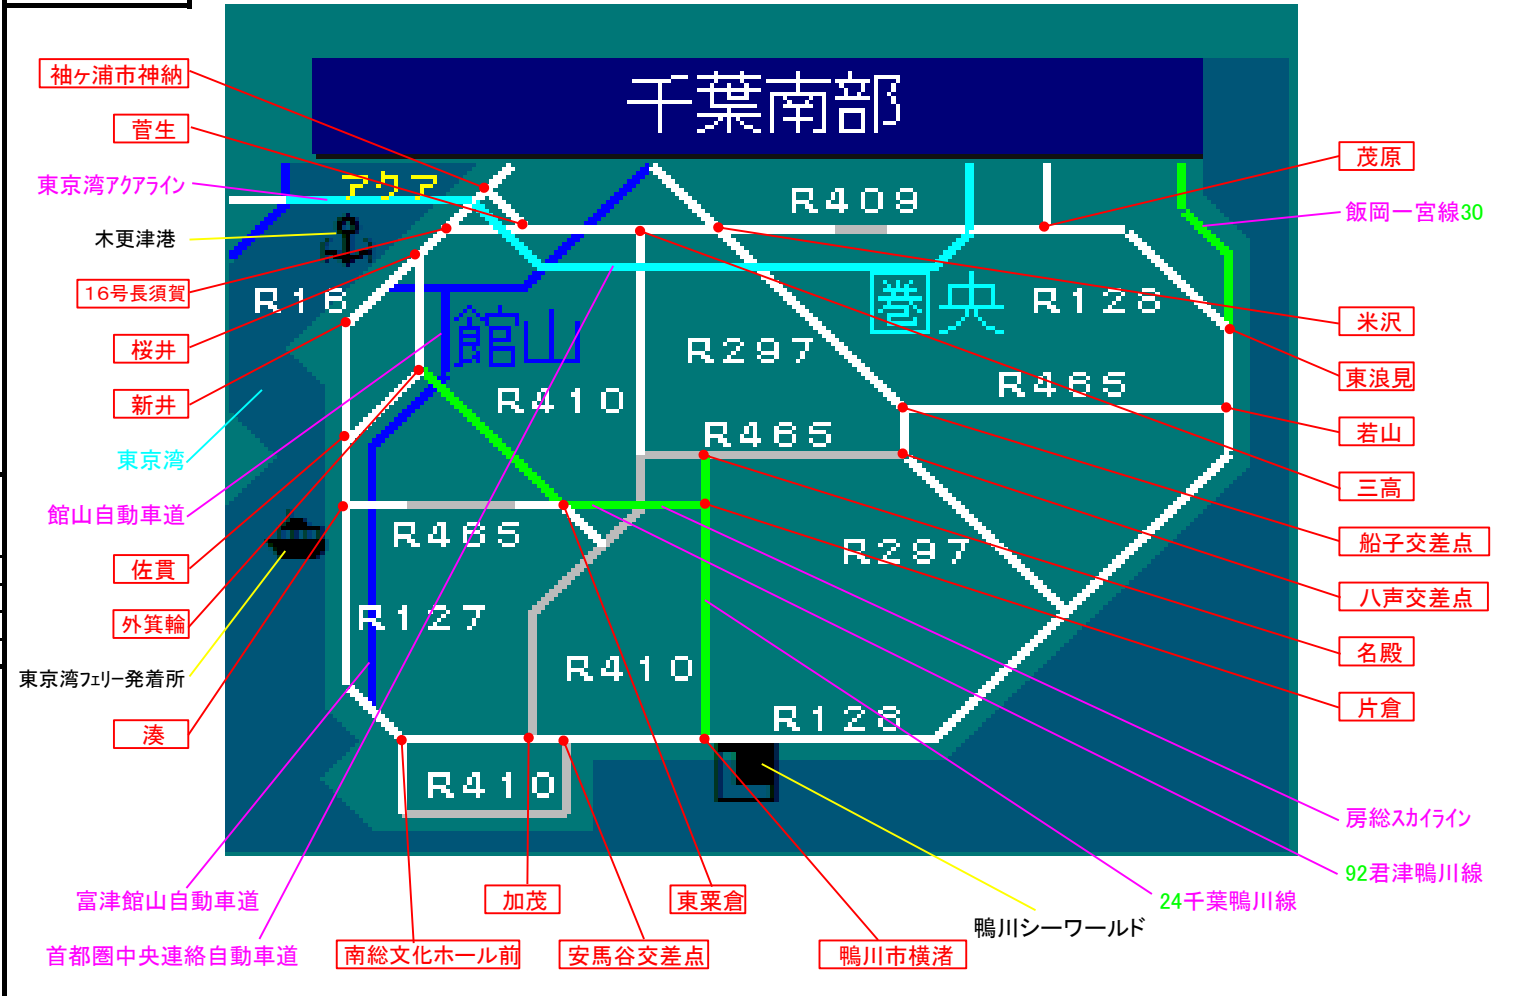

簡易図形画面

簡易図形説明

図形データ

図形名	千葉南部
使用放送局	千葉局
本放送適用日	令和6年4月25日 改訂

番組構成