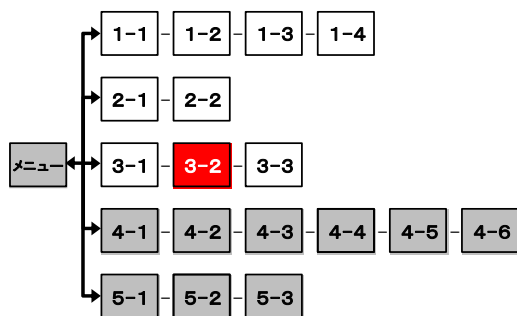

簡易図形画面

簡易図形説明

図形データ

図形名	福岡高速
使用放送局	福岡局
本放送適用日	令和5年4月21日 改訂

番組構成

VICS福岡 3. 高速道広域・都市高速[02/03]

- C : 環状線
- 1 : 香椎線
- 2 : 大宰府線
- 3 : 空港線
- 4 : 粕屋線
- 6 : アイランドシティ線