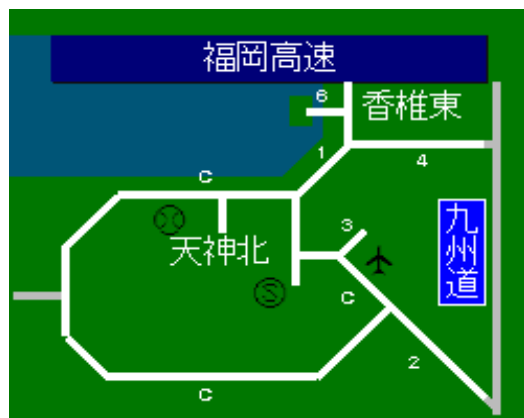

簡易図形画面

簡易図形説明

図形データ

図形名	福岡高速
使用放送局	福岡局
本放送適用日	令和5年4月21日 改訂

番組構成

VICS福岡 3. 高速道広域・都市高速[02/03]

- C : 環状線
- 1 : 香椎線
- 2 : 大宰府線
- 3 : 空港線
- 4 : 粕屋線
- 6 : アイランドシティ線