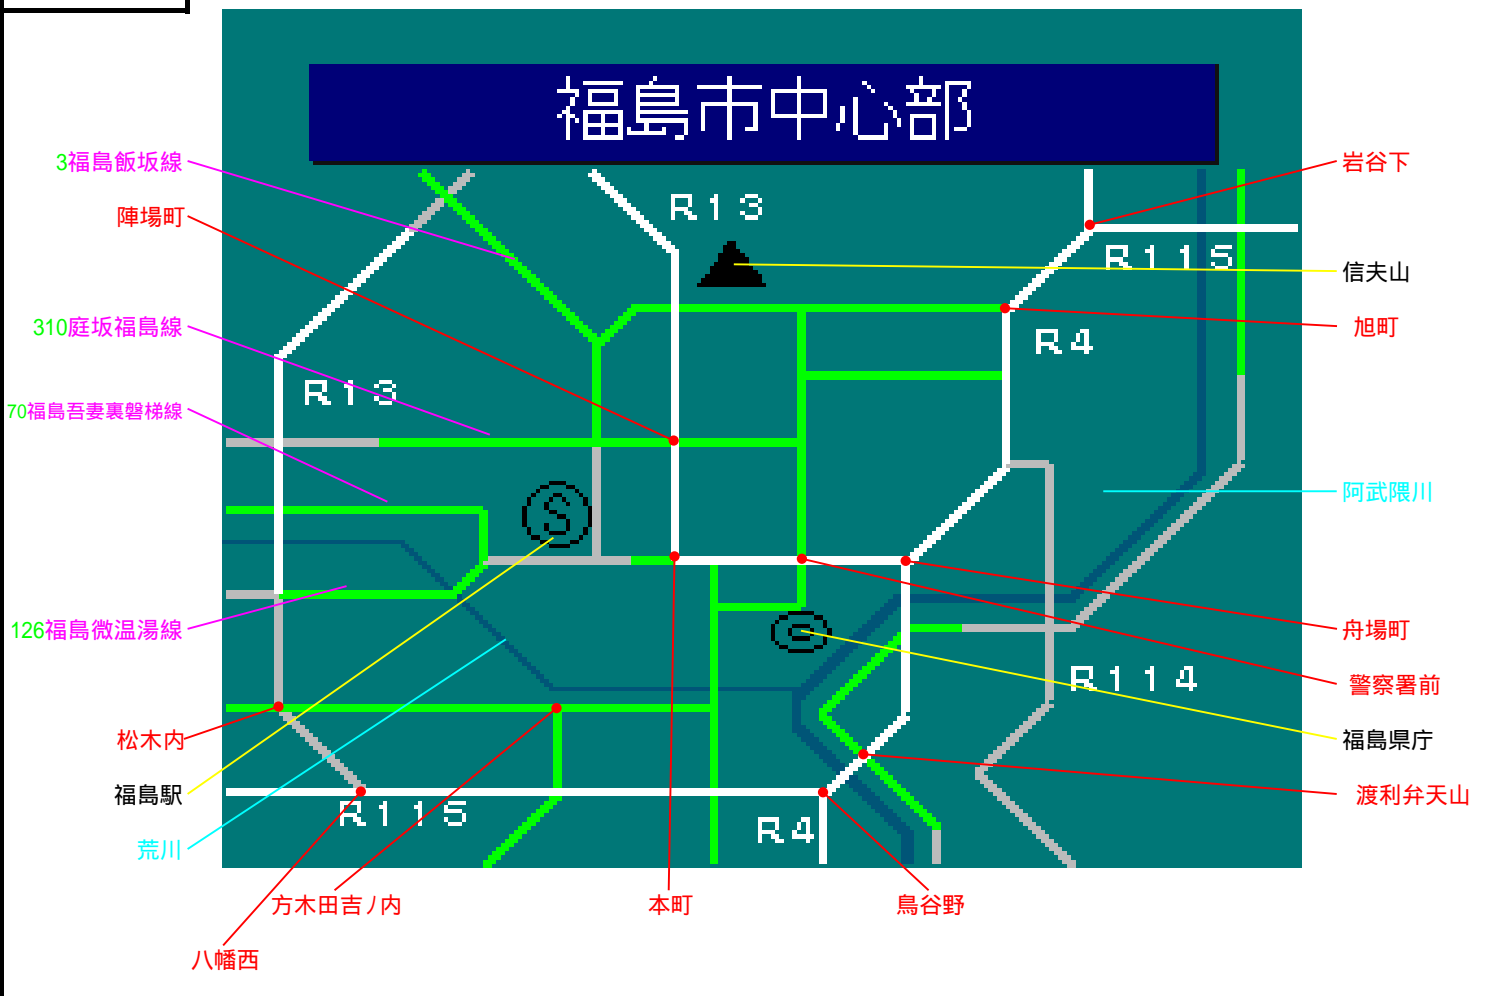

簡易図形画面

簡易図形説明

図形データ

図形名	福島市中心部
使用放送局	福島局
本放送適用日	平成27年2月27日 改訂

番組構成