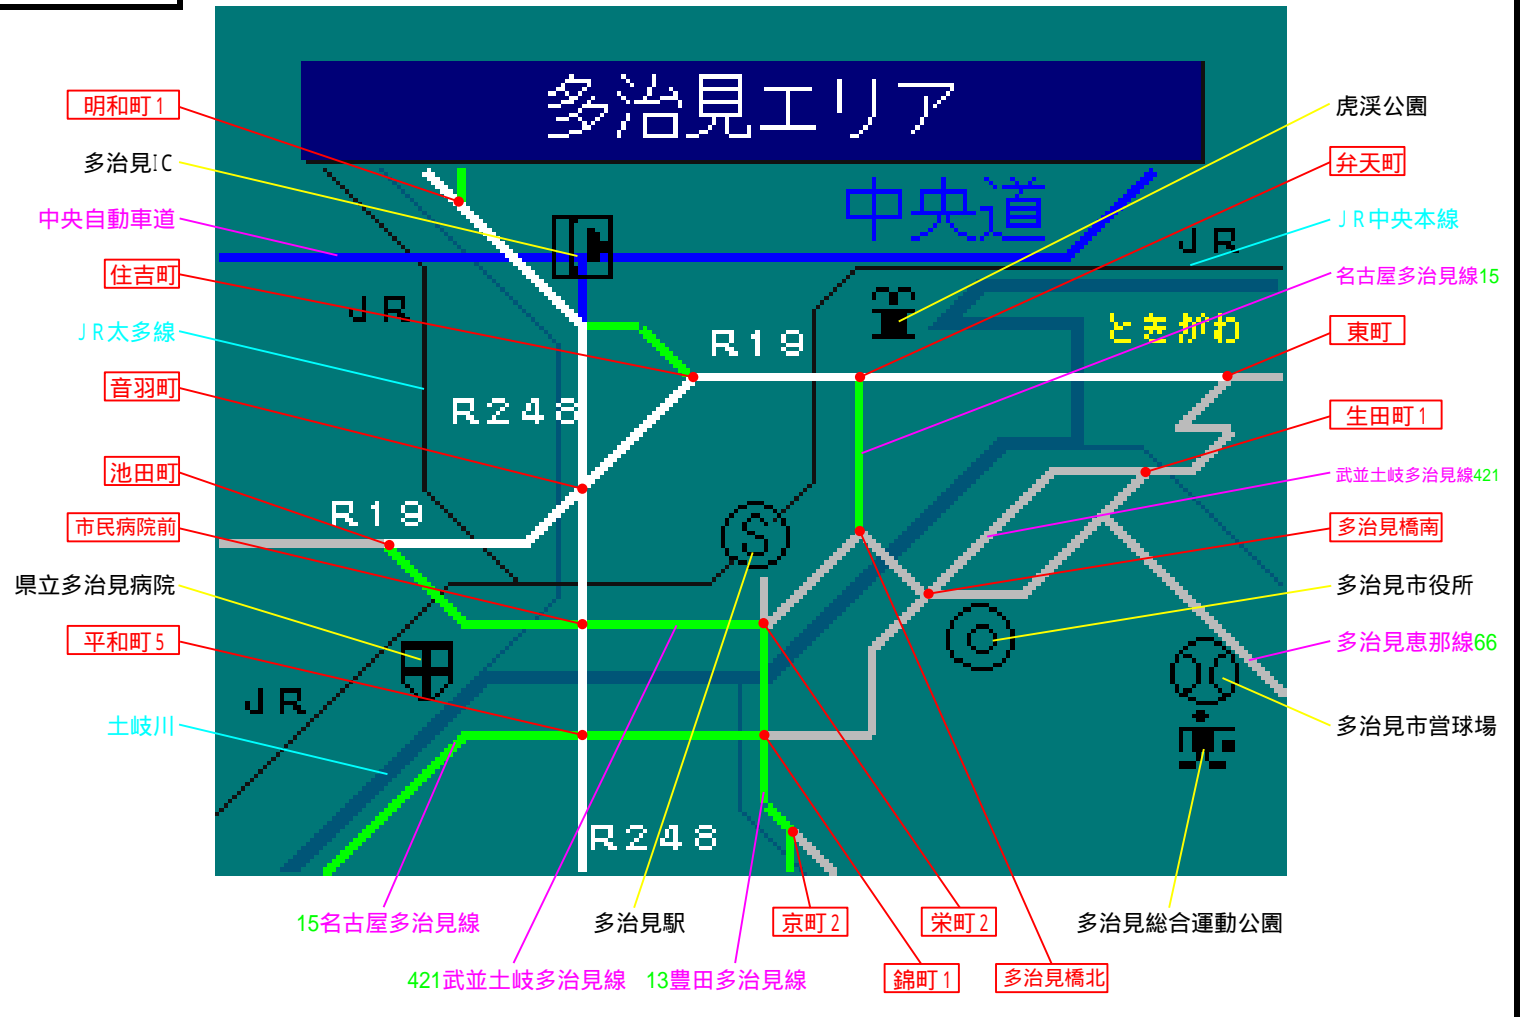

簡易図形画面

簡易図形説明

図形データ

図形名	多治見エリア
使用放送局	岐阜局
本放送適用日	平成25年10月22日 改訂

番組構成