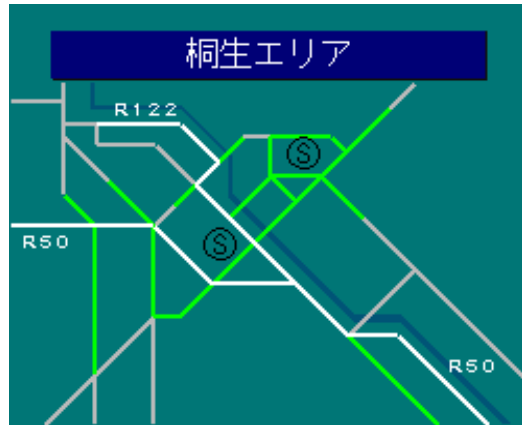

簡易図形画面

簡易図形説明

図形データ

図形名	桐生エリア
使用放送局	前橋局
本放送適用日	平成22年6月1日 改訂

番組構成

R122 : (至銅(山)街道)