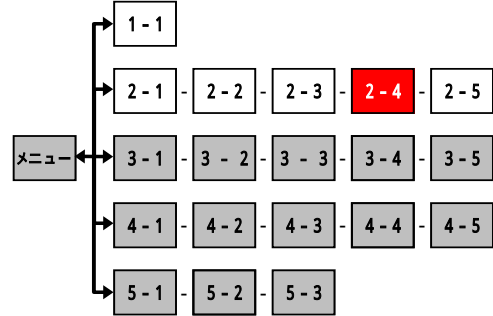

簡易図形画面

簡易図形説明

図形データ

図形名	桐生エリア
使用放送局	前橋局
本放送適用日	平成22年6月1日 改訂

番組構成

R122 : (至銅(山)街道)