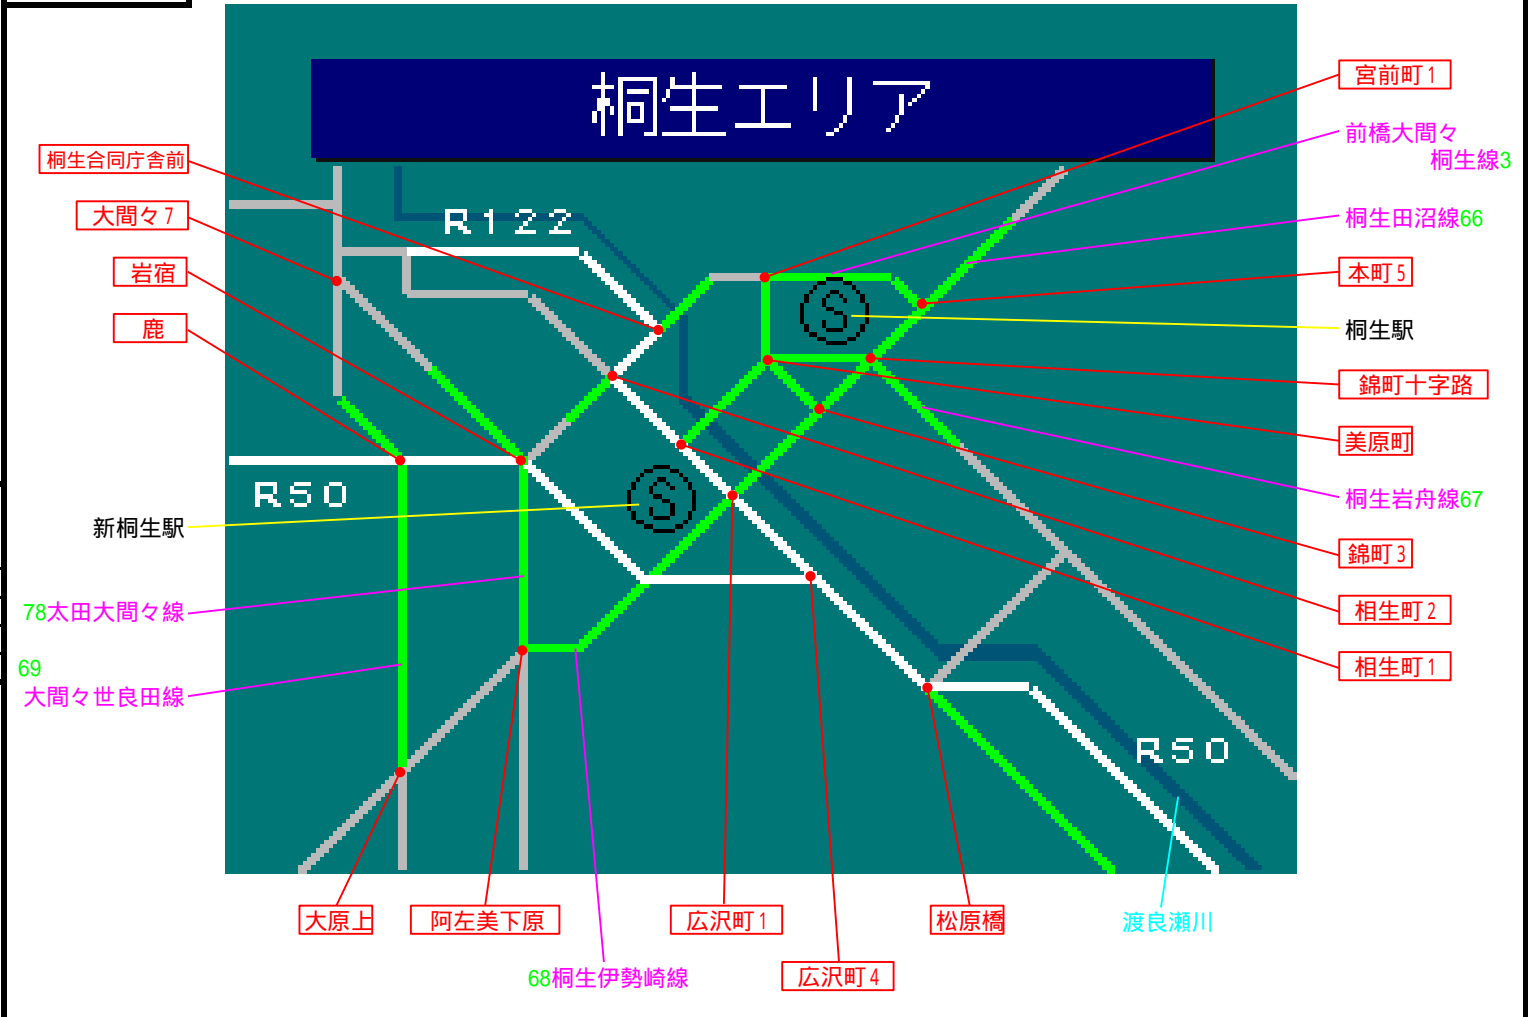

簡易図形画面

簡易図形説明

図形データ

図形名	桐生エリア
使用放送局	前橋局
本放送適用日	平成22年6月1日 改訂

番組構成

R122 : (至銅(山)街道)