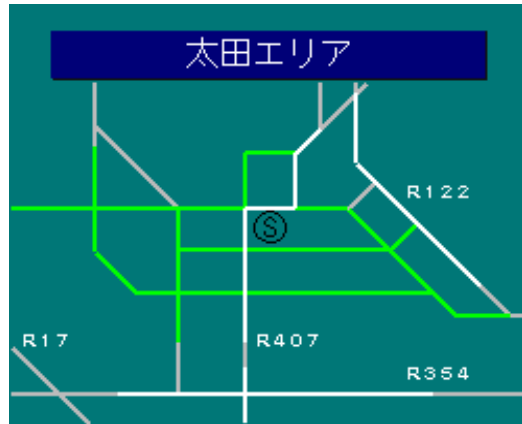

簡易図形画面

簡易図形説明

図形データ

図形名	太田エリア
使用放送局	前橋局
本放送適用日	平成25年10月22日 改訂

番組構成

R17 : 上武道路