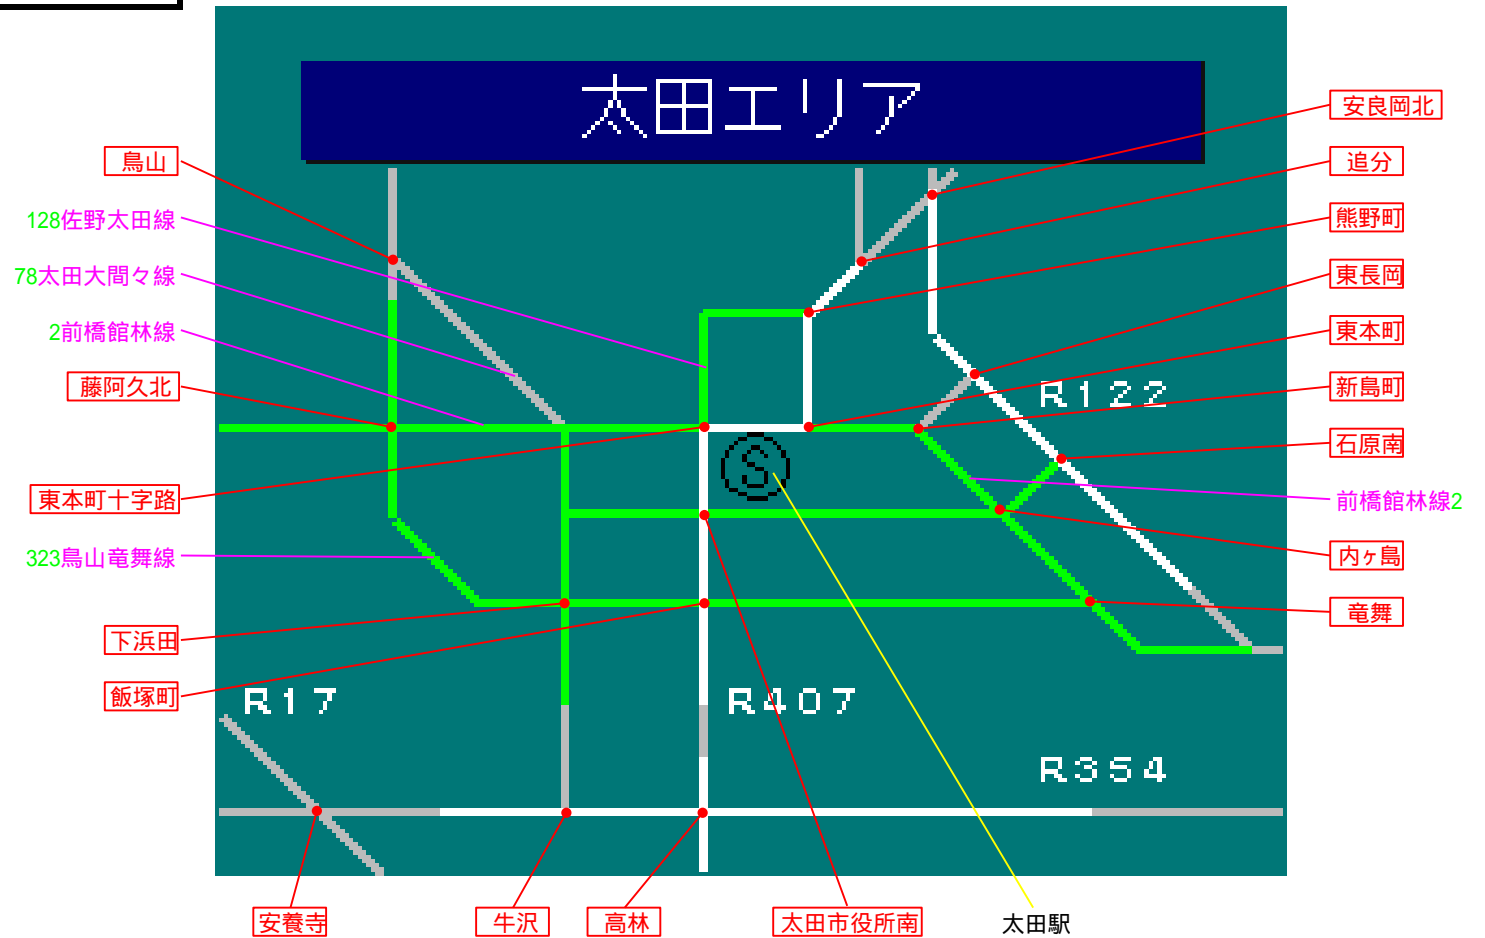

簡易図形画面

簡易図形説明

図形データ

図形名	太田エリア
使用放送局	前橋局
本放送適用日	平成25年10月22日 改訂

番組構成

R17 : 上武道路