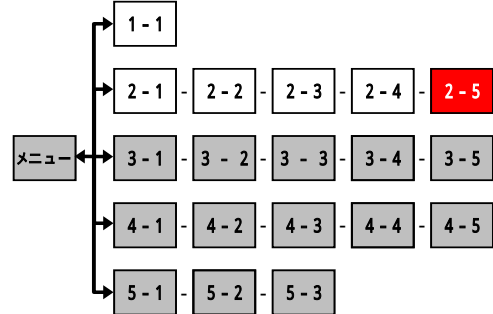

簡易図形画面

簡易図形説明

図形データ

図形名	太田エリア
使用放送局	前橋局
本放送適用日	平成25年10月22日 改訂

番組構成

R17 : 上武道路