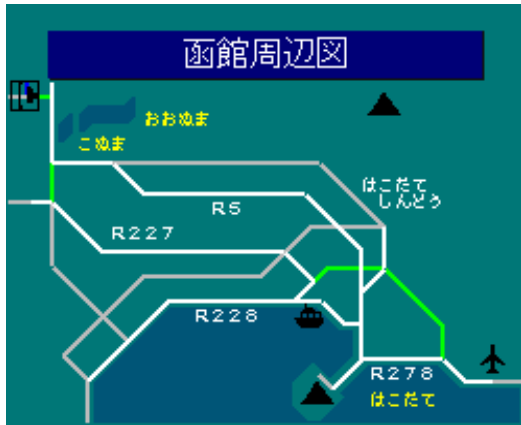

簡易図形画面

簡易図形説明

図形データ

図形名	函館周辺図
使用放送局	函館局
本放送適用日	平成25年8月9日 改訂

番組構成

R 5 :大沼国道
R 2 2 7 :大野国道