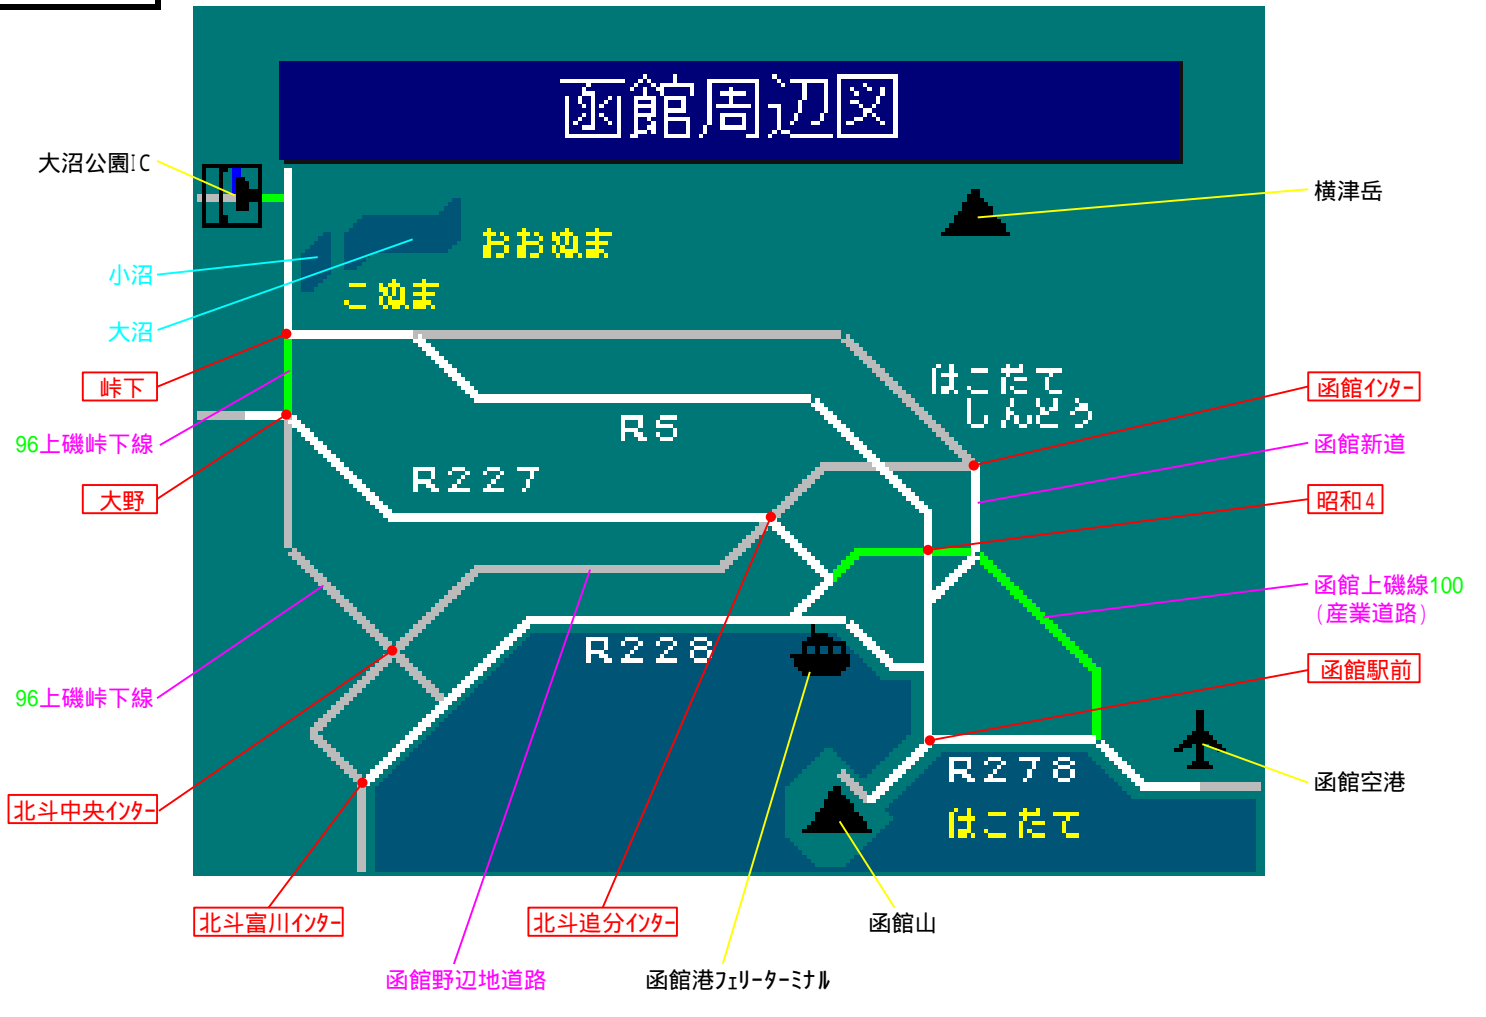

簡易図形画面

簡易図形説明

図形データ

図形名	函館周辺図
使用放送局	函館局
本放送適用日	平成25年8月9日 改訂

番組構成

R 5 :大沼国道
R 2 2 7 :大野国道