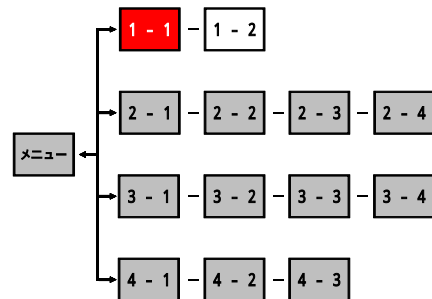

簡易図形画面

簡易図形説明

図形データ

図形名	函館周辺図
使用放送局	函館局
本放送適用日	平成25年8月9日 改訂

番組構成

R 5 :大沼国道
R 2 2 7 :大野国道