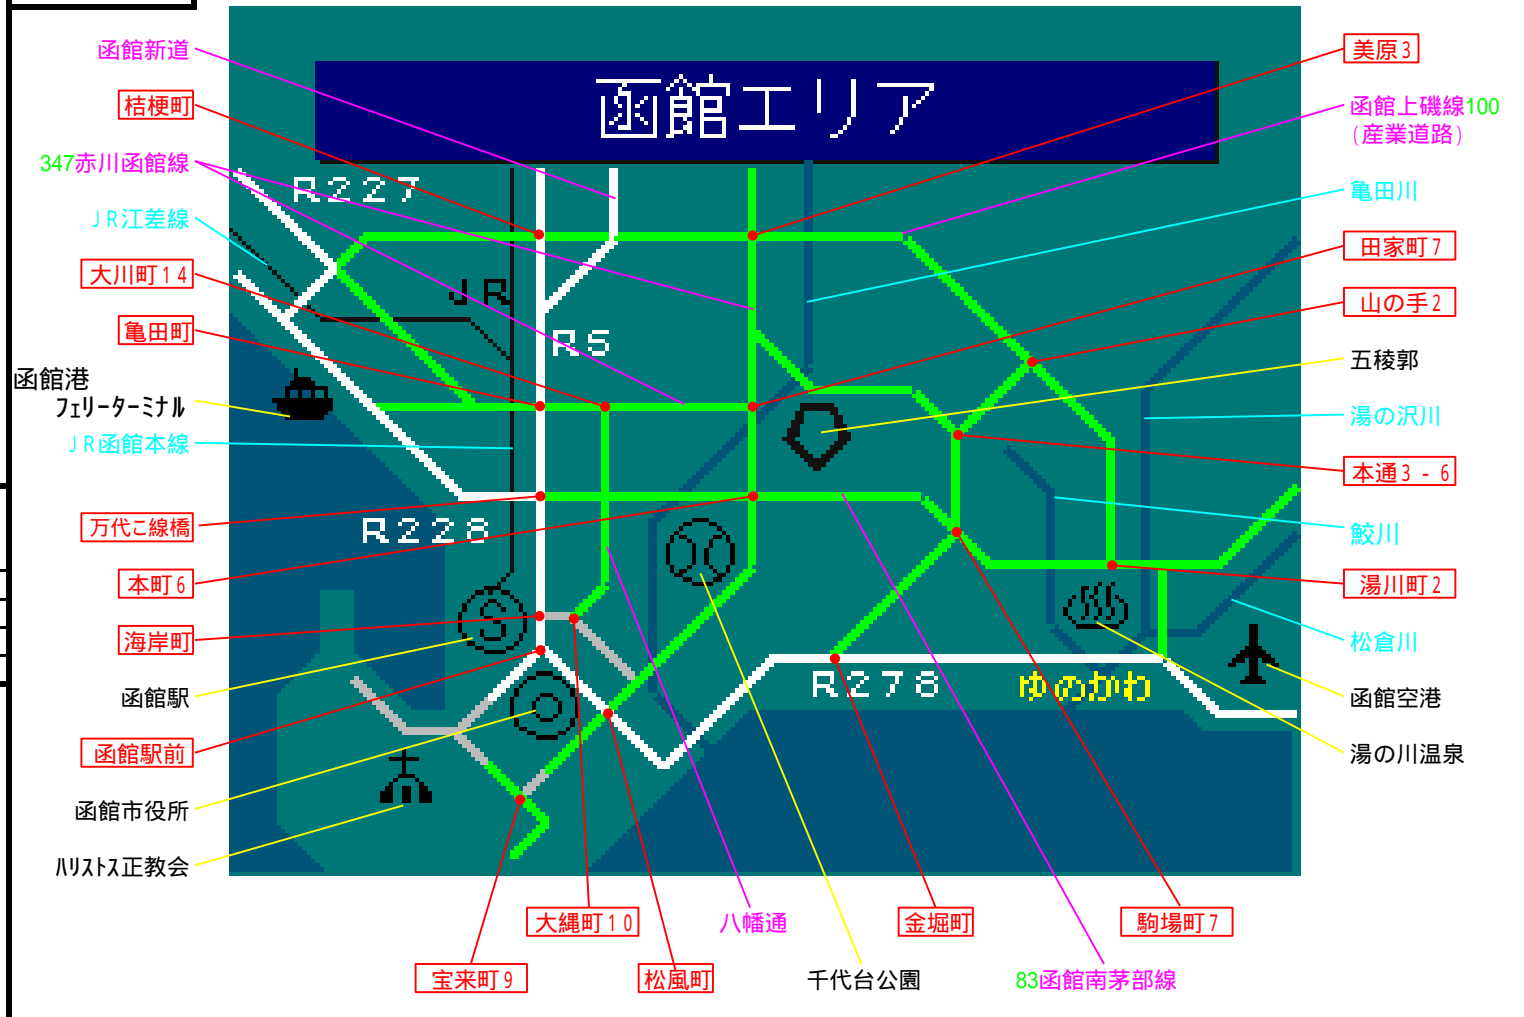

簡易図形画面

簡易図形説明

図形データ

図形名	函館エリア
使用放送局	函館局
本放送適用日	平成25年8月9日 改訂

番組構成

R 5 :大沼国道  
R 2 2 7 :大野国道