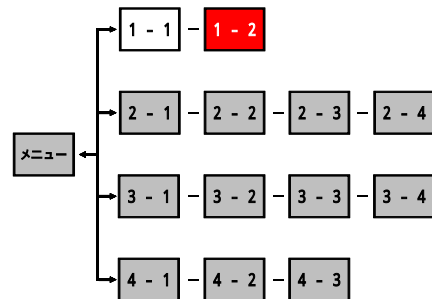

簡易図形画面

簡易図形説明

図形データ

図形名	函館エリア
使用放送局	函館局
本放送適用日	平成25年8月9日 改訂

番組構成

R 5 :大沼国道  
R 2 2 7 :大野国道