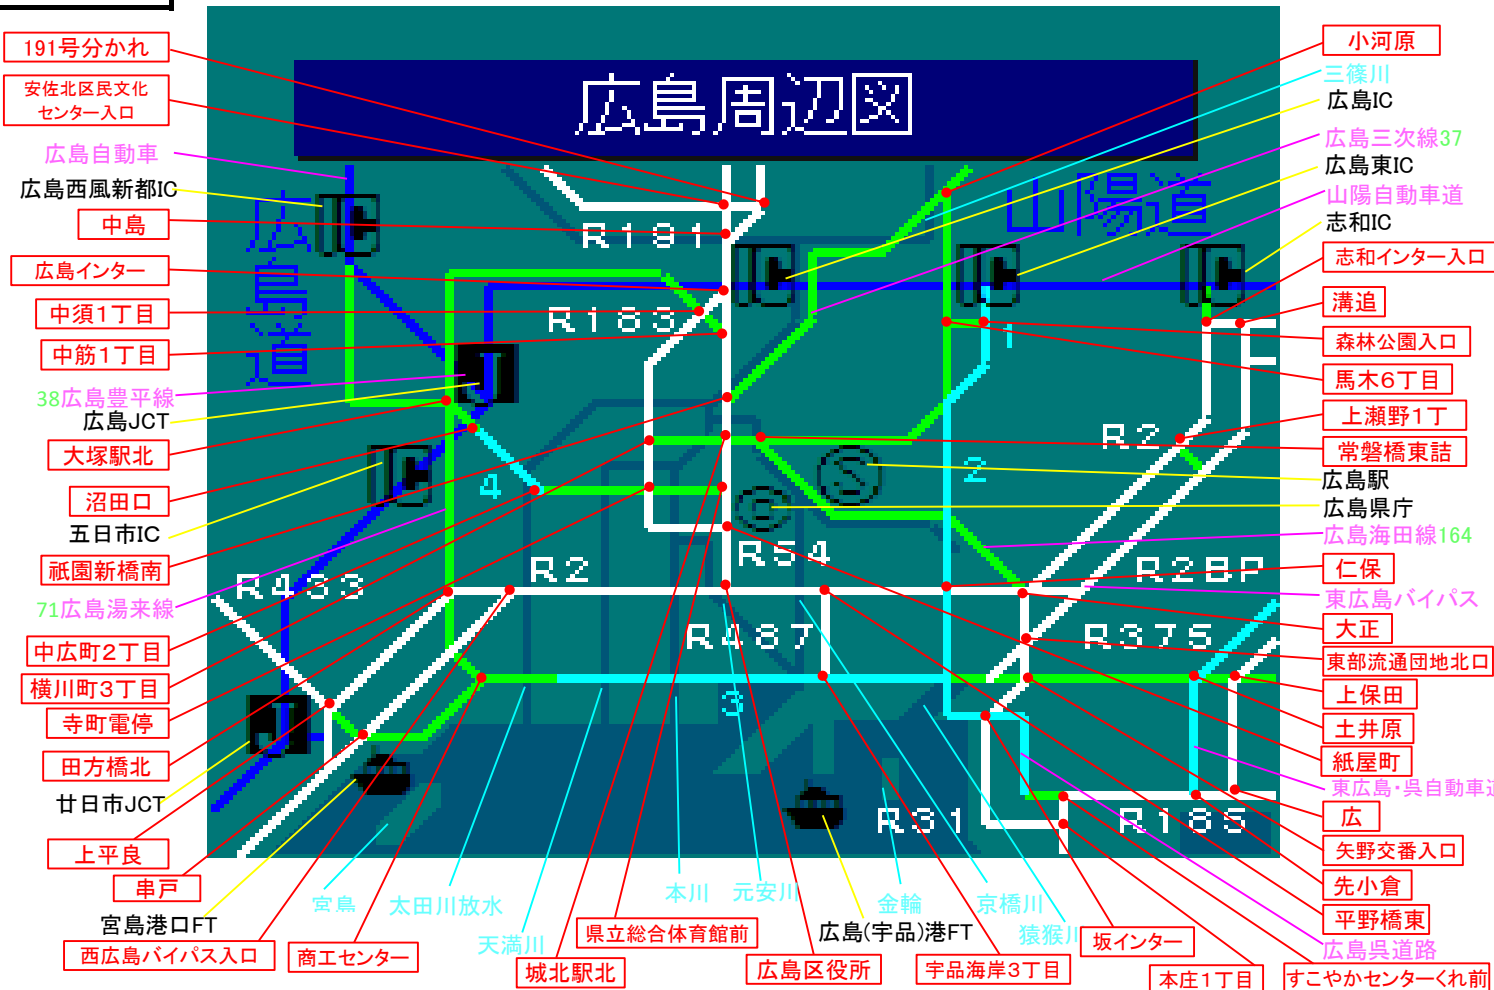

簡易図形画面

簡易図形説明

図形データ

図形名	広島周辺図
使用放送局	広島局
本放送適用日	令和7年3月19日 改訂

番組構成

VICS広島 1. 一般道(広島市)[01/02]

- 1 : 広島高速1号線
- 2 : 広島高速2号線
- 3 : 広島高速3号線
- 4 : 広島高速4号線