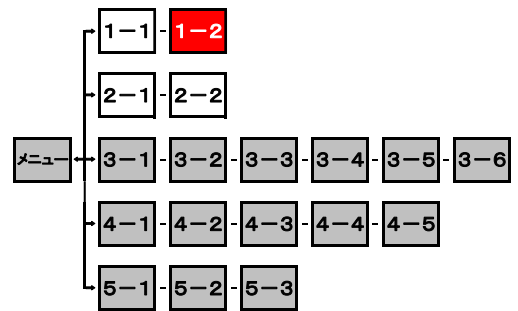

FM多重放送 レベル2 簡易図形説明書

VICS広島 1-2

簡易図形画面

簡易図形説明

図形データ

図形名	広島エリア
使用放送局	広島局
本放送適用日	令和7年3月19日 改訂

番組構成

VICS広島 1. 一般道(広島市)[02/02]