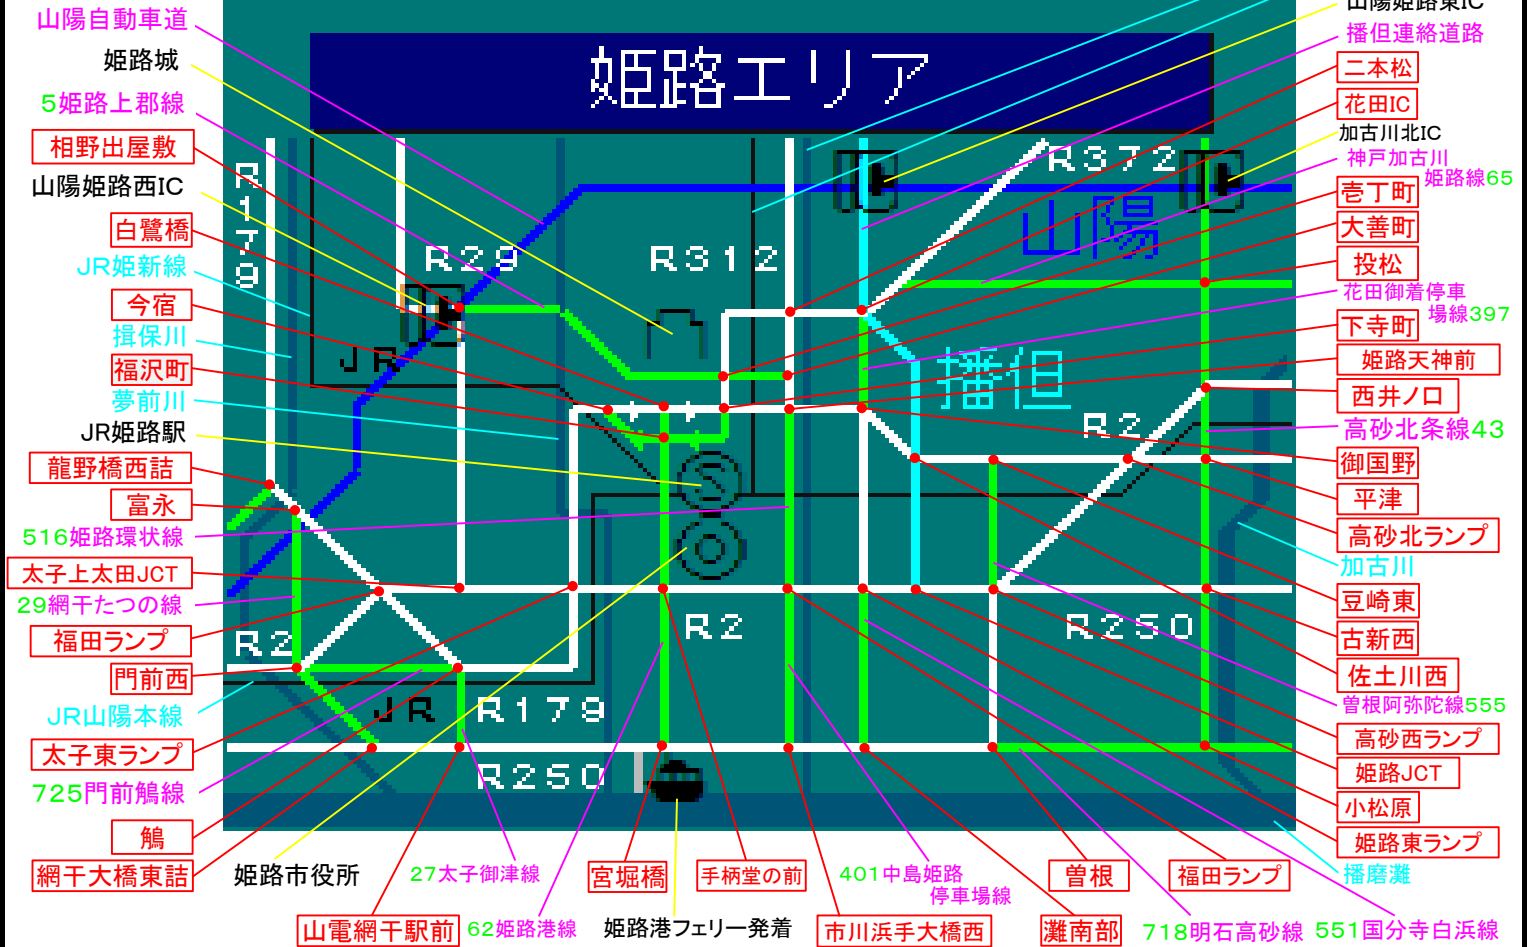

# FM多重放送 レベル2 簡易図形説明書

VICS兵庫 1-4

## 簡易図形画面

## 簡易図形説明

## 図形データ

図形名	姫路エリア
使用放送局	神戸局
本放送適用日	令和6年4月24日 改訂