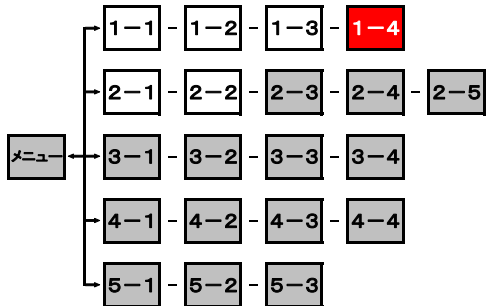

FM多重放送 レベル2 簡易図形説明書

VICS兵庫 1-4

簡易図形画面

簡易図形説明

図形データ

図形名	姫路エリア
使用放送局	神戸局
本放送適用日	令和6年4月24日 改訂

番組構成

VICS兵庫 1. 一般道[04/04]