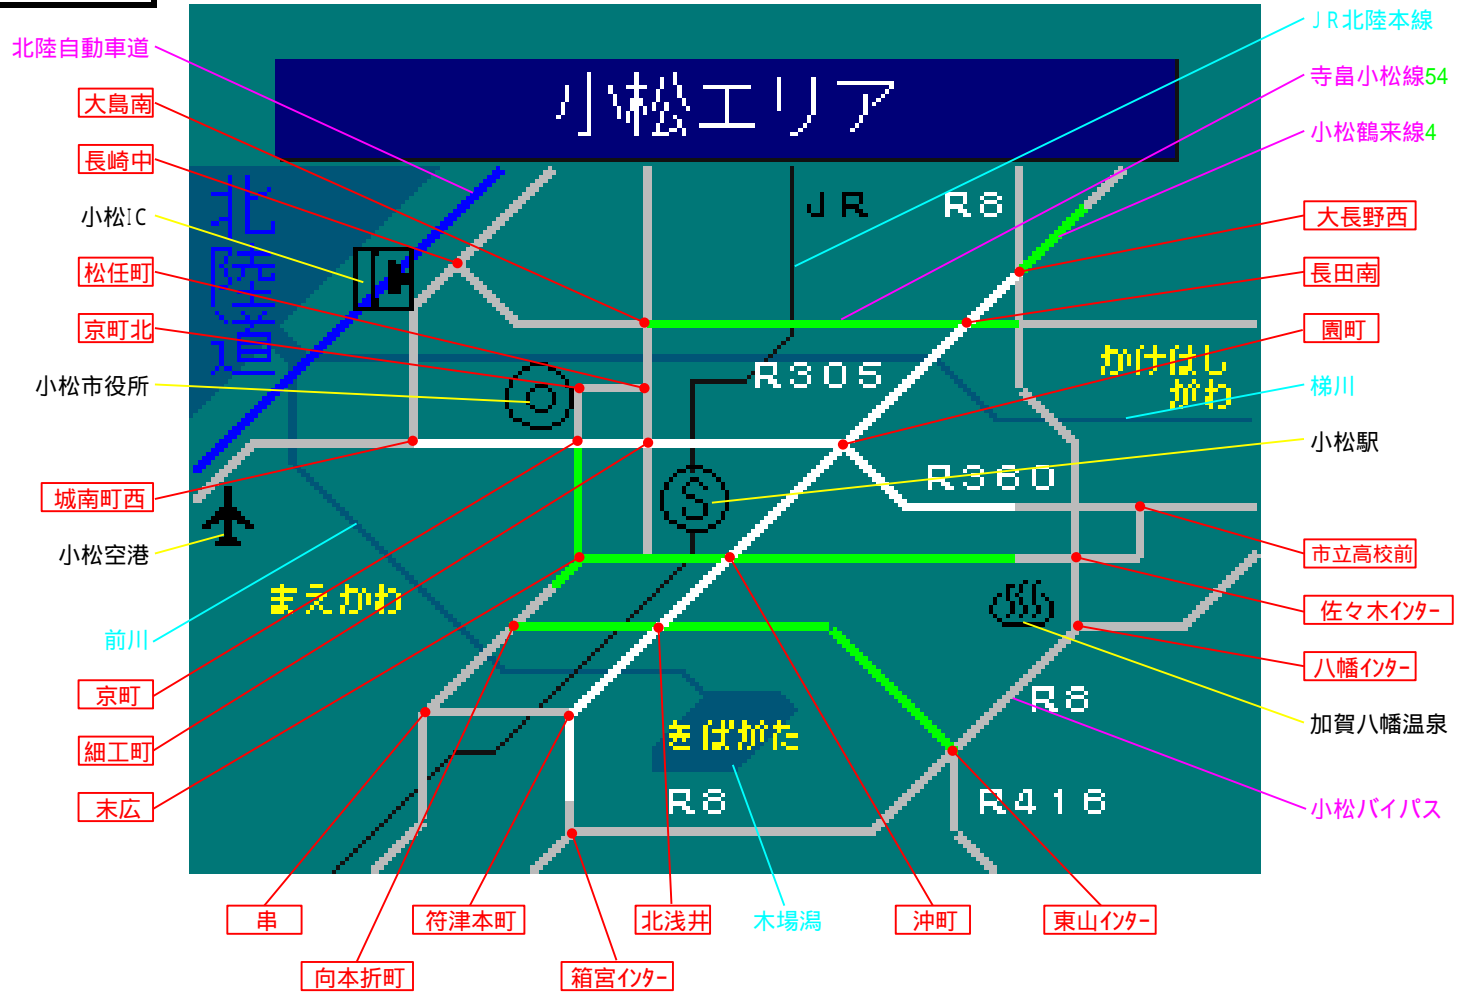

簡易図形画面

簡易図形説明

図形データ

図形名	小松エリア
使用放送局	金沢局
本放送適用日	平成25年11月18日 改訂

番組構成