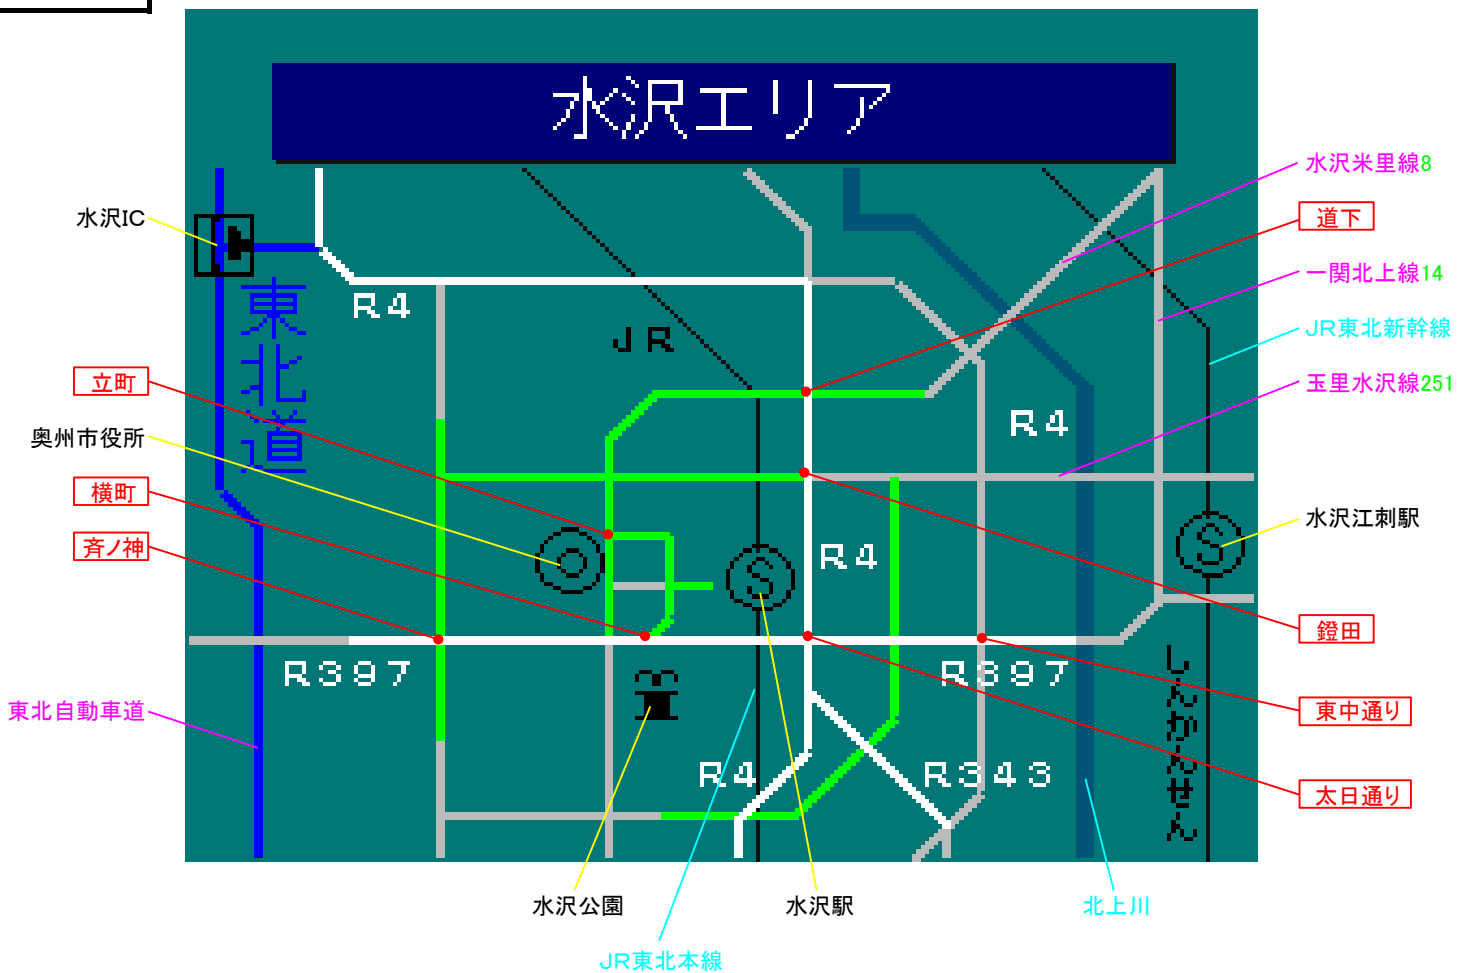

簡易図形画面

簡易図形説明

図形データ

図形名	水沢エリア
使用放送局	盛岡局
本放送適用日	令和2年3月17日 改訂

番組構成