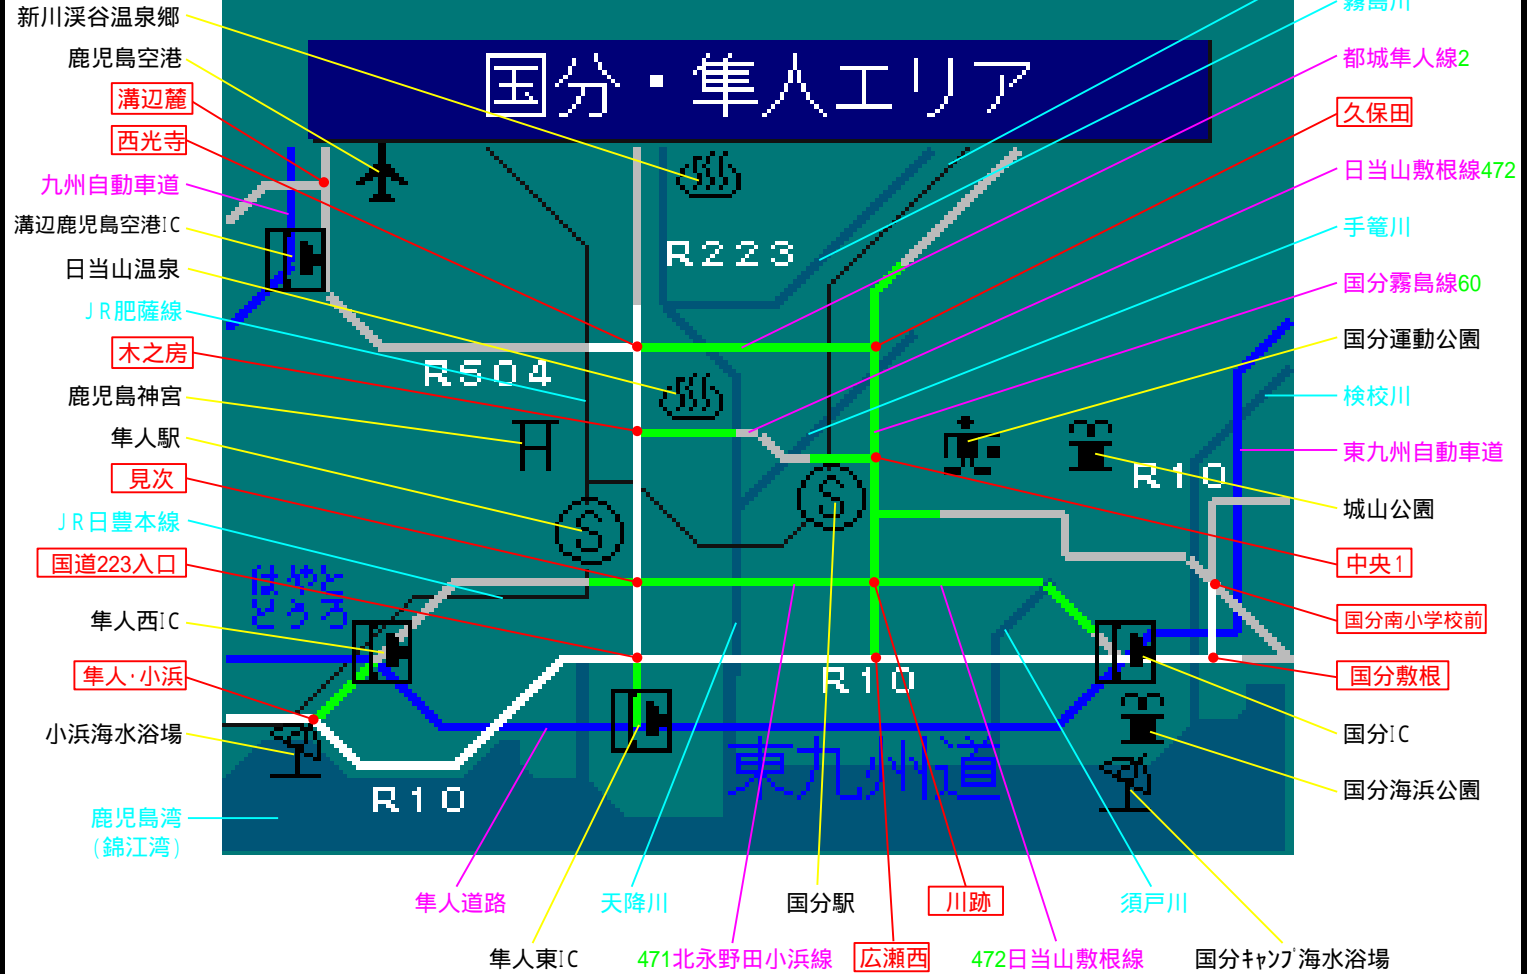

簡易図形画面

簡易図形説明

図形データ

図形名	国分・隼人エリア
使用放送局	鹿児島局
本放送適用日	平成23年12月1日 改訂

番組構成

R10 :日向街道