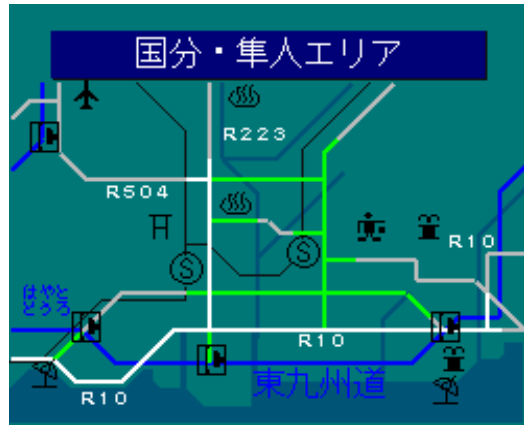

簡易図形画面

簡易図形説明

図形データ

図形名	国分・隼人エリア
使用放送局	鹿児島局
本放送適用日	平成23年12月1日 改訂

番組構成

R10 :日向街道