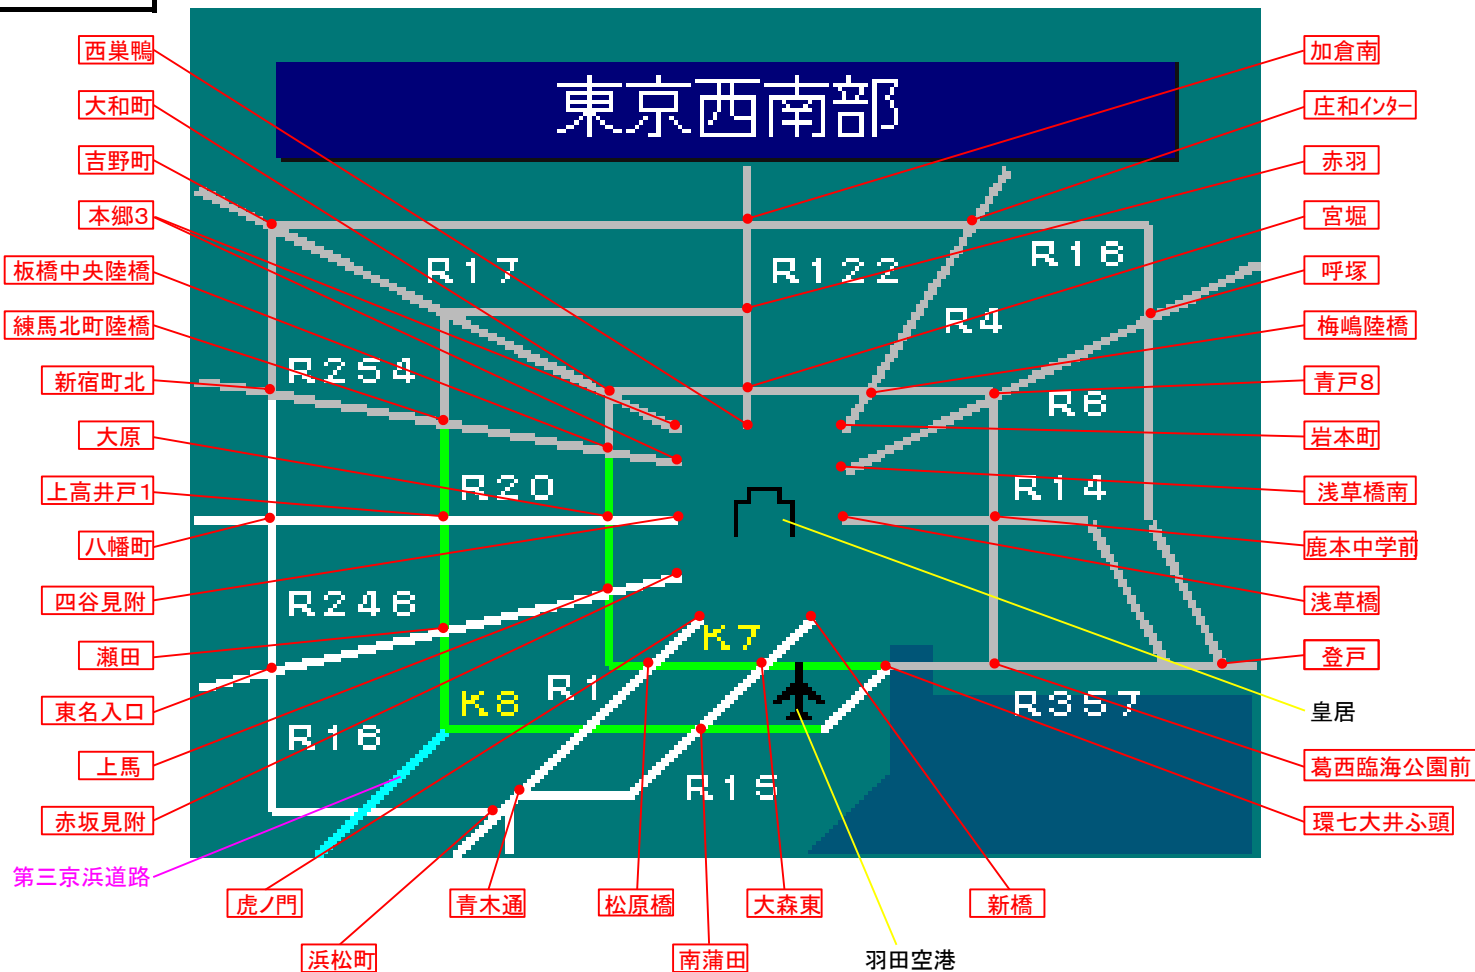

簡易図形画面

簡易図形説明

図形データ

図形名	東京西南部
使用放送局	横浜局
本放送適用日	2019年6月4日 改訂

番組構成