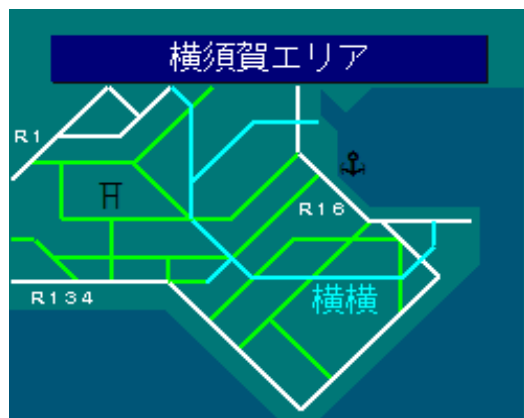

簡易図形画面

簡易図形説明

図形データ

図形名	横須賀エリア
使用放送局	横浜局
本放送適用日	令和3年5月31日 改訂

番組構成