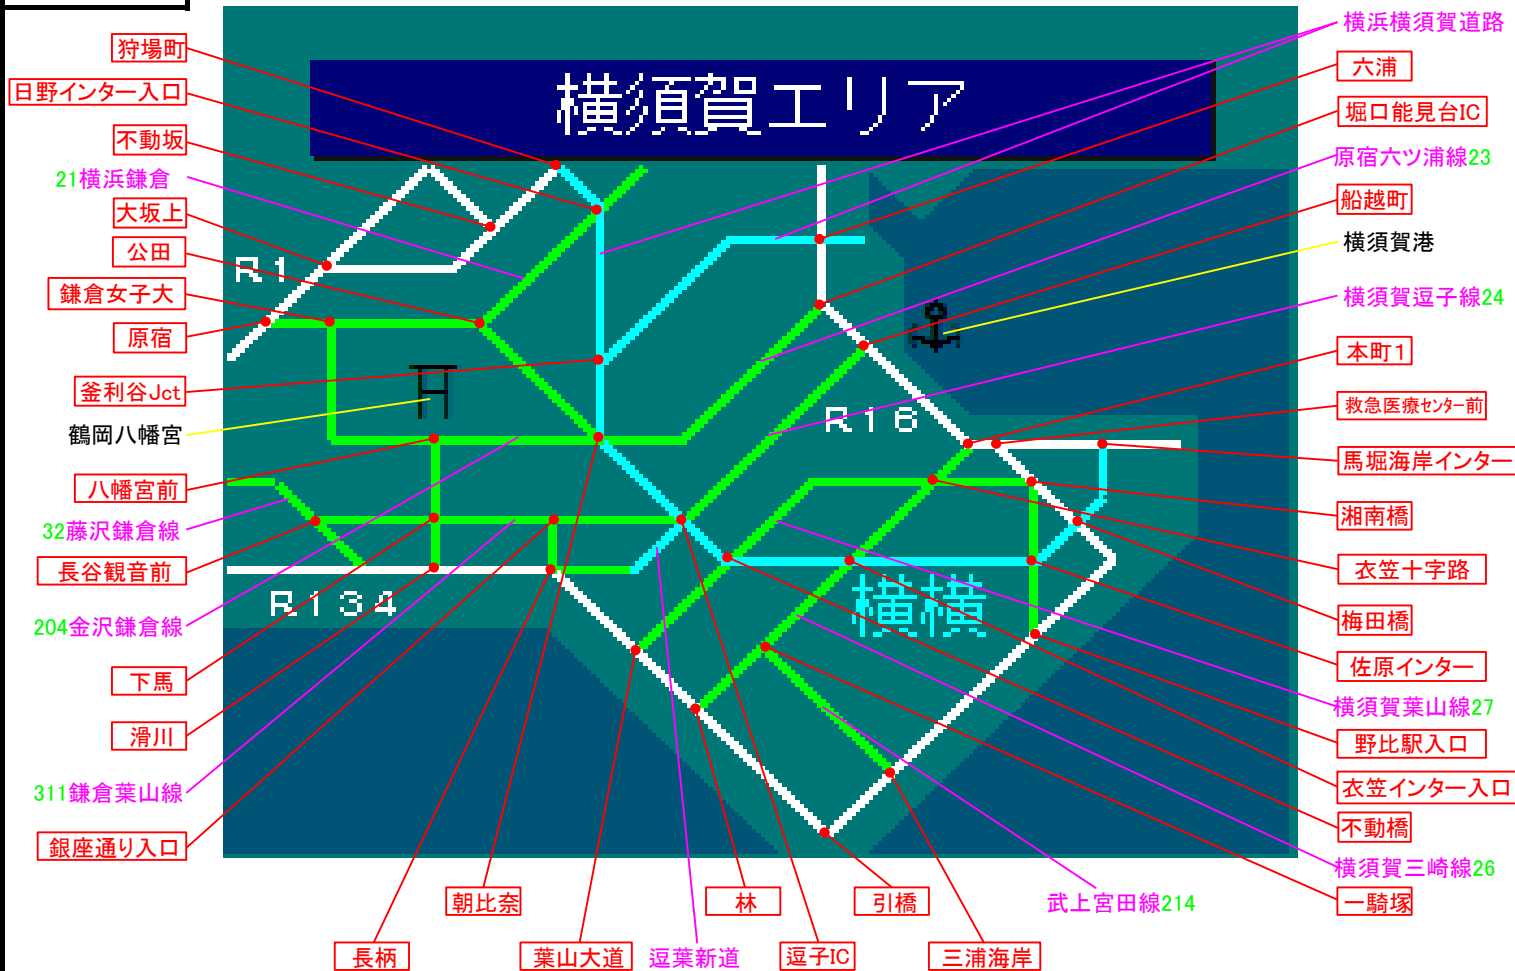

簡易図形画面

簡易図形説明

図形データ

図形名	横須賀エリア
使用放送局	横浜局
本放送適用日	令和3年5月31日 改訂

番組構成