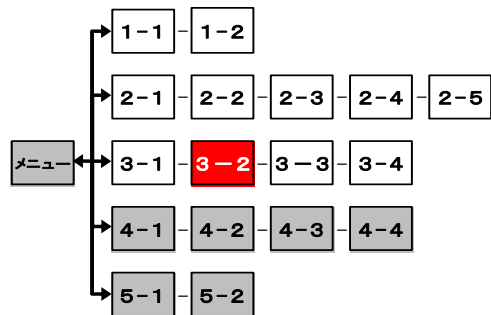

簡易図形画面

簡易図形説明

図形データ

図形名	首都高全体図
使用放送局	横浜局 [東京・さいたま・千葉・水戸局]
本放送適用日	平成30年6月15日 改訂

番組構成

VICS神奈川 3. 首都高[02/04]

- 1 (北) : 1号上野線
- 1 (南) : 1号羽田線
- 2 : 2号目黒線
- 3 : 3号渋谷線
- 4 : 4号新宿線
- 5 : 5号池袋線
- 6 : 6号向島線、6号三郷線
- 7 : 7号小松川線
- 9 : 9号深川線
- 11 : 11号台場線
- B : 湾岸線
- C1 : 都心環状線
- C2 : 中央環状線
- S1 : 川口線
- S5 : 埼玉大宮線
- Y : 八重洲線