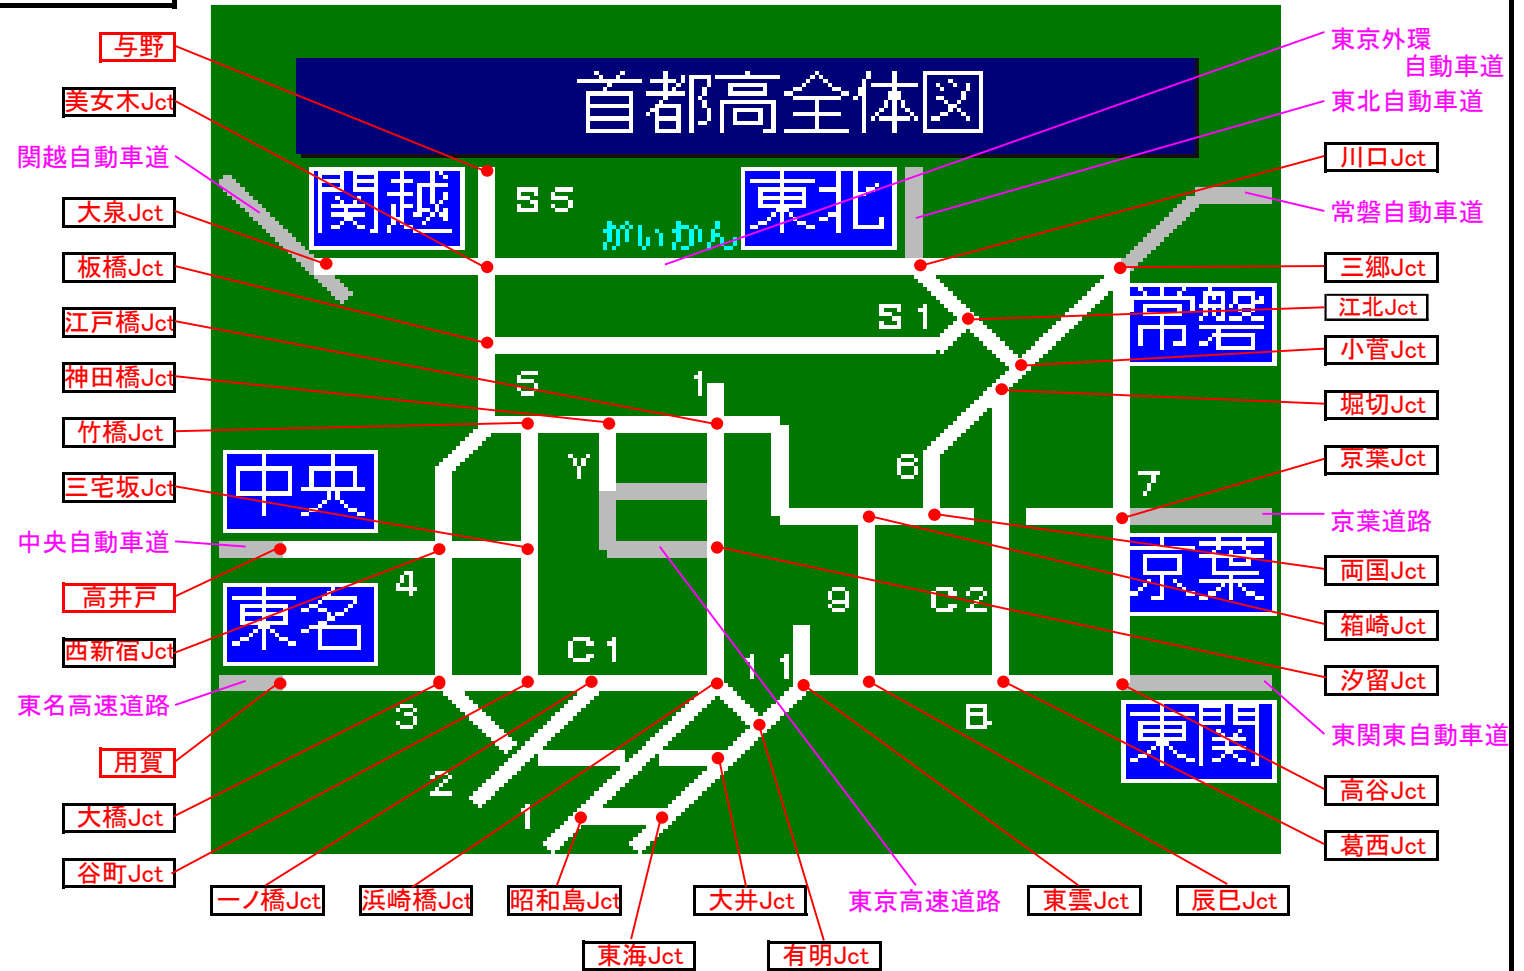

簡易図形画面

簡易図形説明

図形データ

図形名	首都高全体図
使用放送局	横浜局 [東京・さいたま・千葉・水戸局]
本放送適用日	平成30年6月15日 改訂

番組構成

VICS神奈川 3. 首都高[02/04]

- 1 (北) : 1号上野線
- 1 (南) : 1号羽田線
- 2 : 2号目黒線
- 3 : 3号渋谷線
- 4 : 4号新宿線
- 5 : 5号池袋線
- 6 : 6号向島線、6号三郷線
- 7 : 7号小松川線
- 9 : 9号深川線
- 11 : 11号台場線
- B : 湾岸線
- C1 : 都心環状線
- C2 : 中央環状線
- S1 : 川口線
- S5 : 埼玉大宮線
- Y : 八重洲線