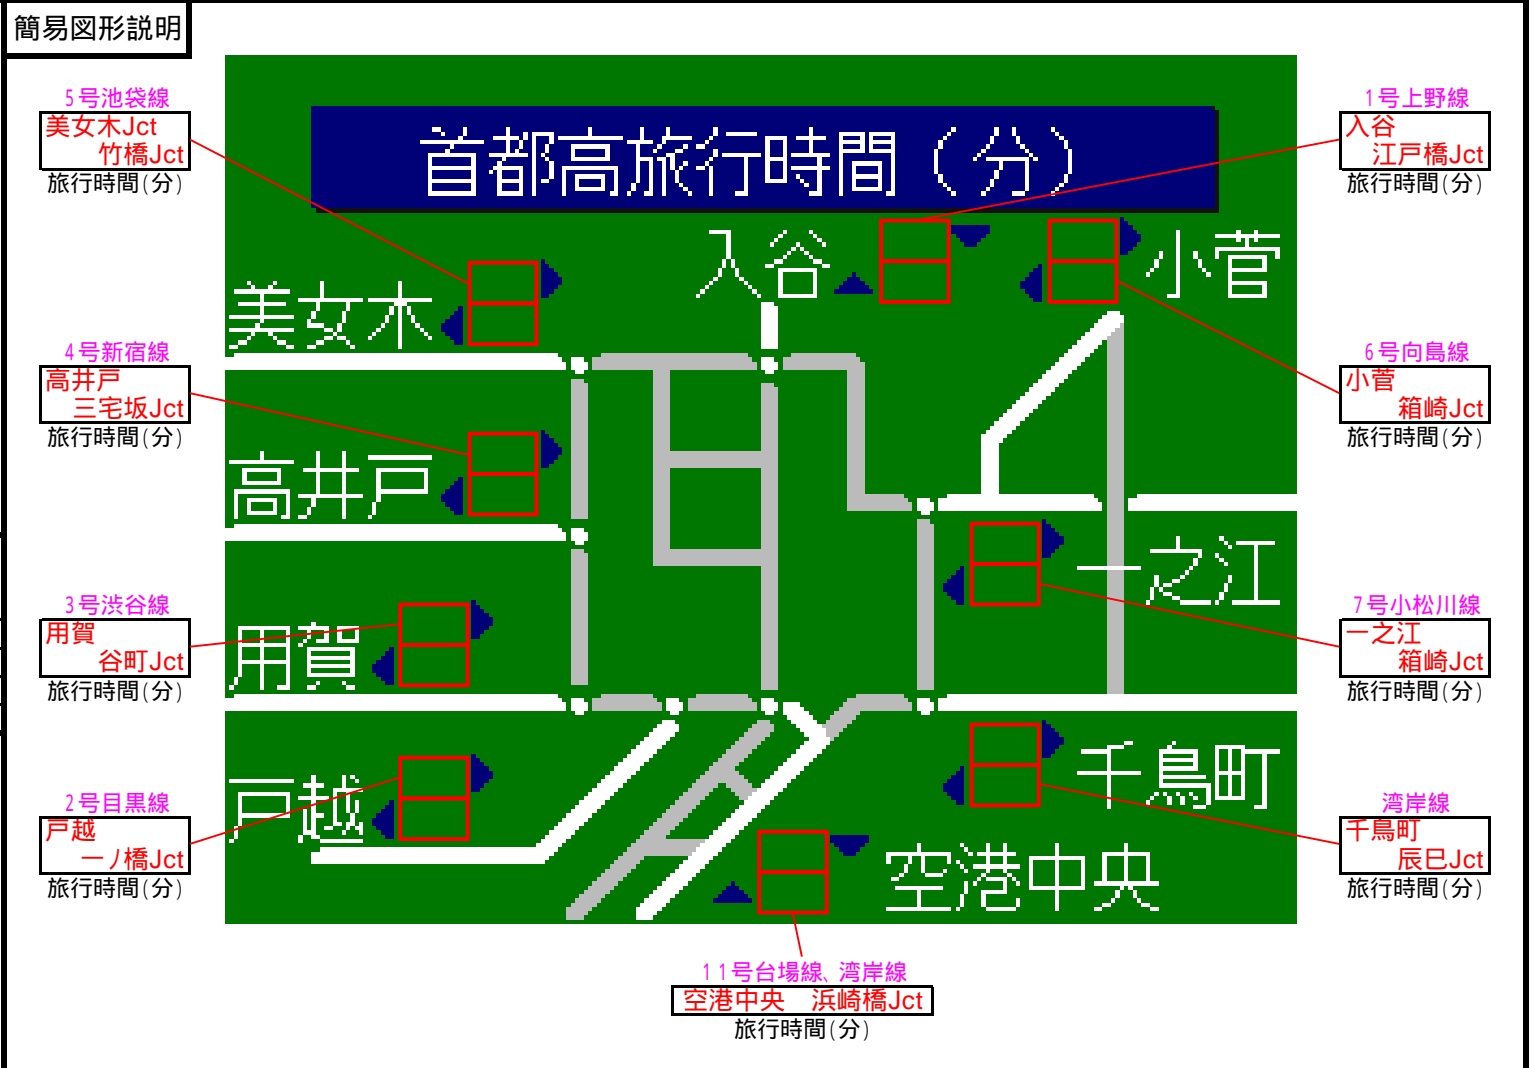

図形データ

図形名	首都高旅行時間(分)
使用放送局	横浜局[東京・さいたま・千葉局]
本放送適用日	平成16年1月22日 改訂

当簡易図形には、
渋滞情報の表示はありません。