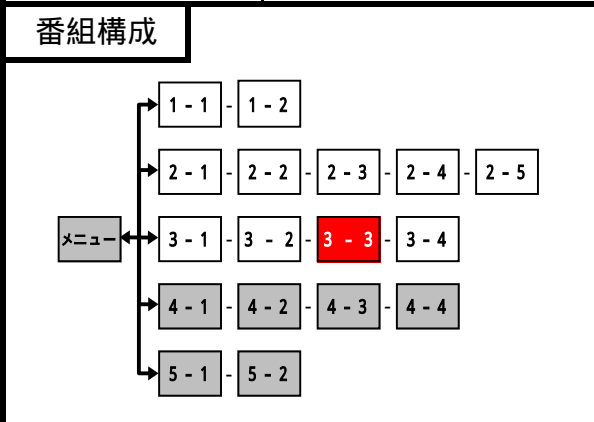

図形データ

図形名	首都高旅行時間(分)
使用放送局	横浜局[東京・さいたま・千葉局]
本放送適用日	平成16年1月22日 改訂

当簡易図形には、
渋滞情報の表示はありません。