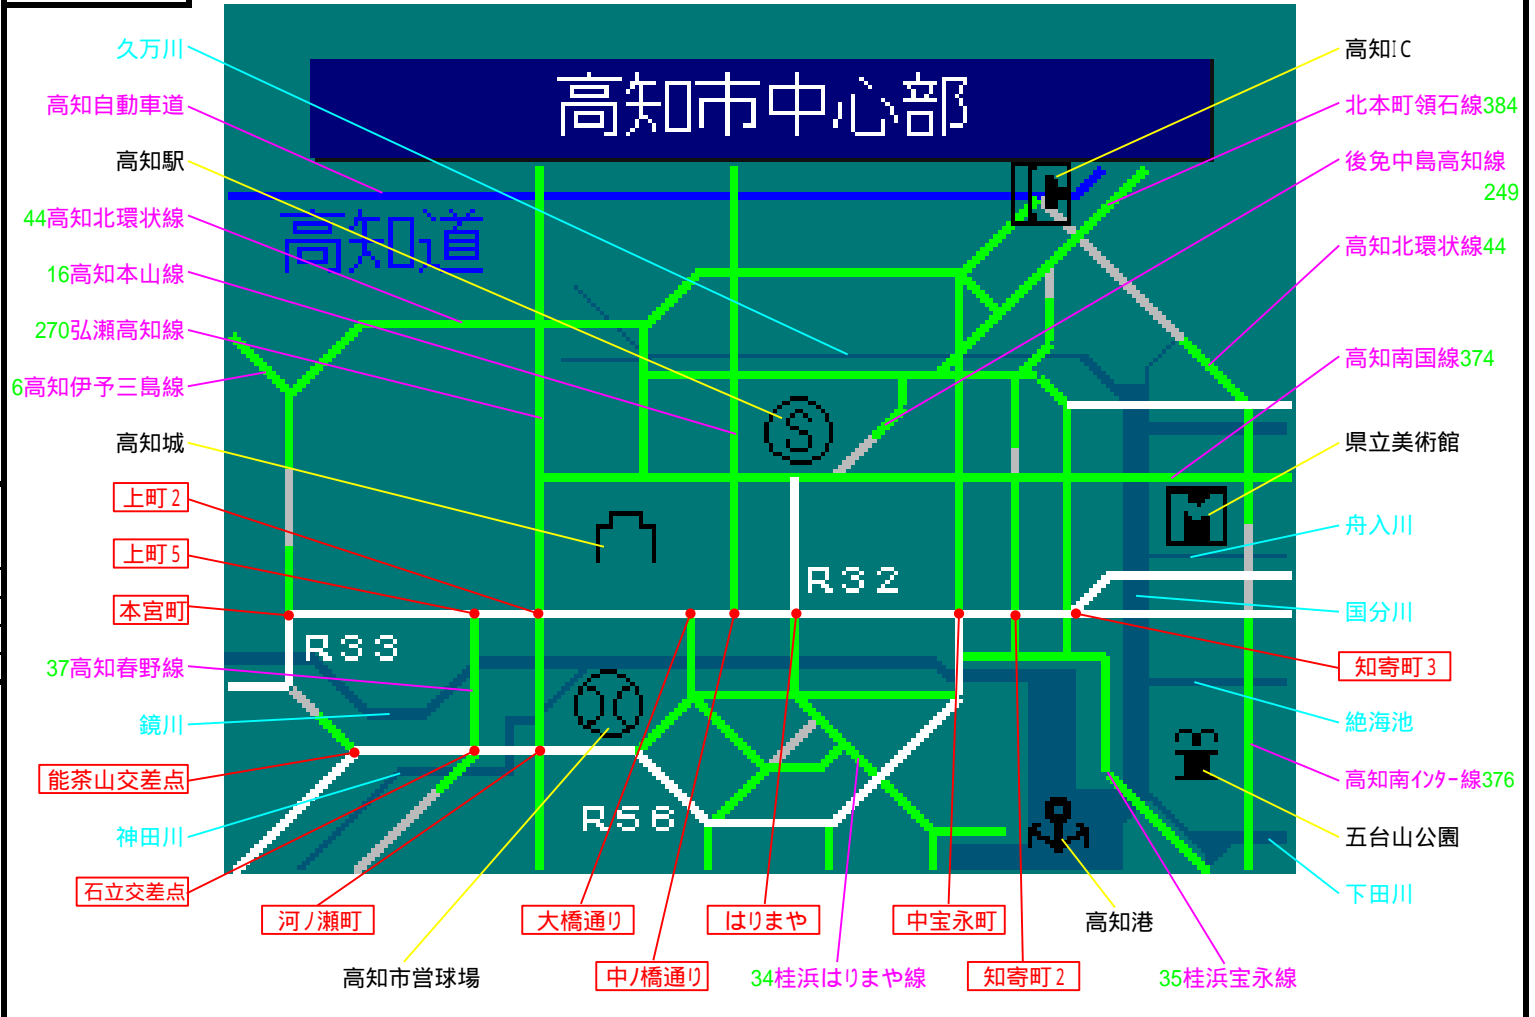

簡易図形画面

簡易図形説明

図形データ

図形名	高知市中心部
使用放送局	高知局
本放送適用日	平成24年9月5日 改訂

番組構成

R 5 6 : 土佐道路