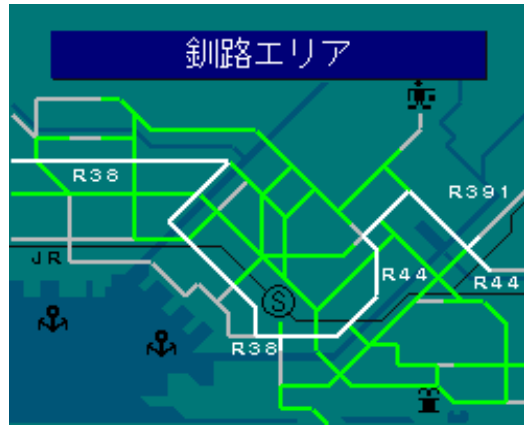

簡易図形画面

簡易図形説明

図形データ

図形名	釧路エリア
使用放送局	釧路局[帯広局]
本放送適用日	平成25年8月9日 改訂

番組構成

R44(中央) : 旭バイパス
R44(東) : 根釧国道