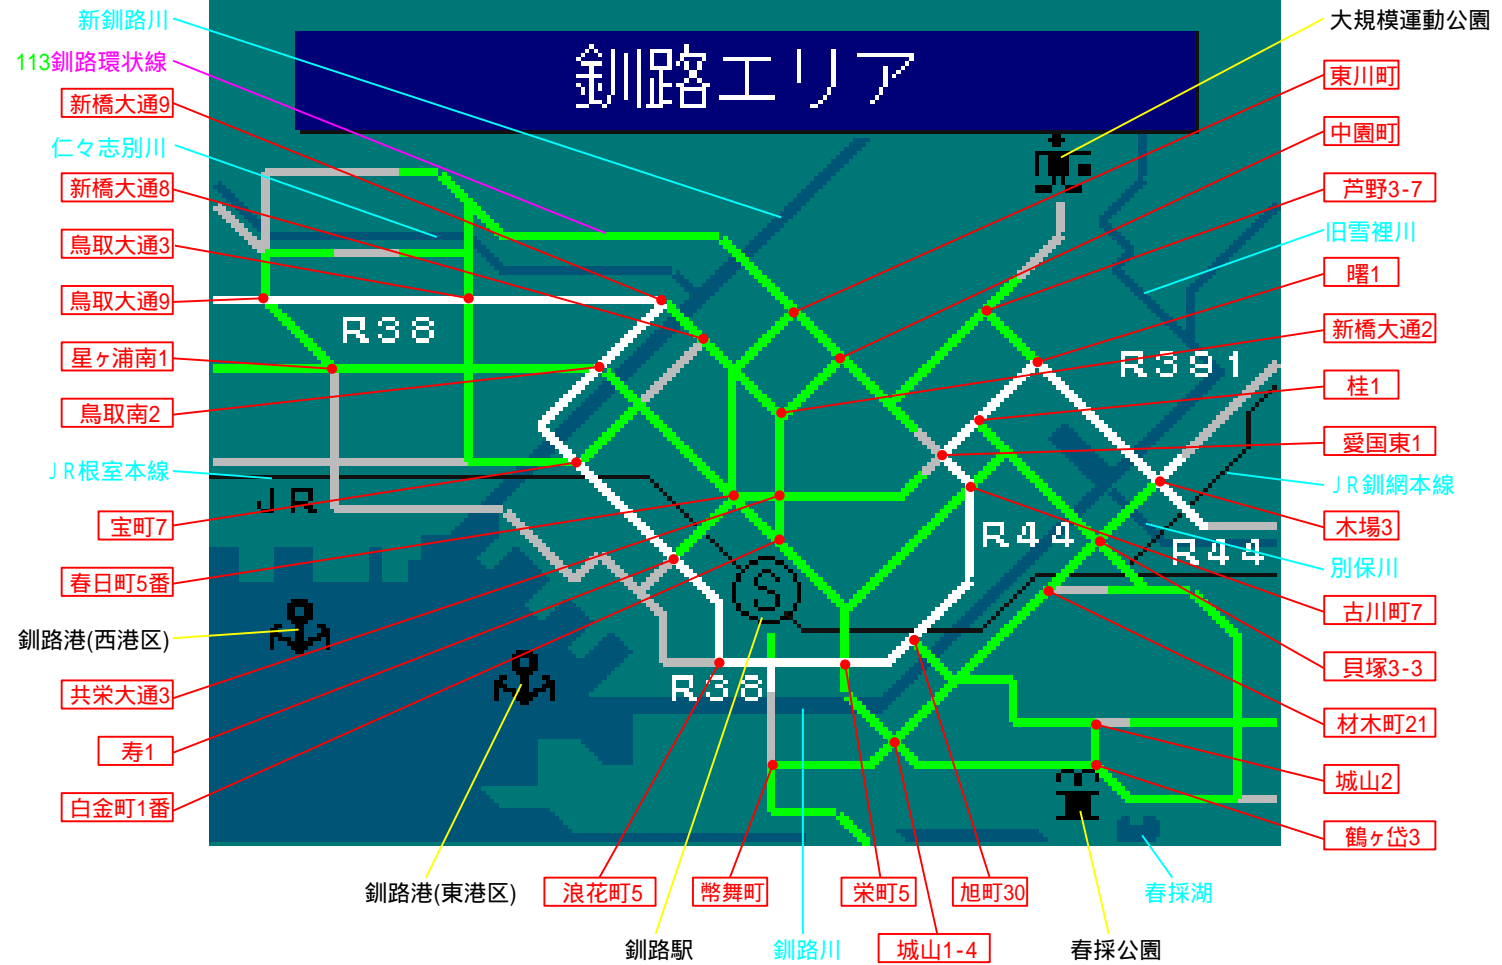

簡易図形画面

簡易図形説明

図形データ

図形名	釧路エリア
使用放送局	釧路局[帯広局]
本放送適用日	平成25年8月9日 改訂

番組構成

R44(中央) : 旭バイパス
R44(東) : 根釧国道