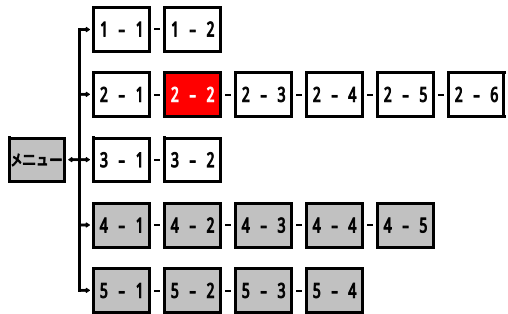

簡易図形画面

簡易図形説明

図形データ

図形名	中京エリア
使用放送局	京都局
本放送適用日	平成22年6月22日 改訂

番組構成

VICS京都 2.一般道(詳細)[02 / 06]