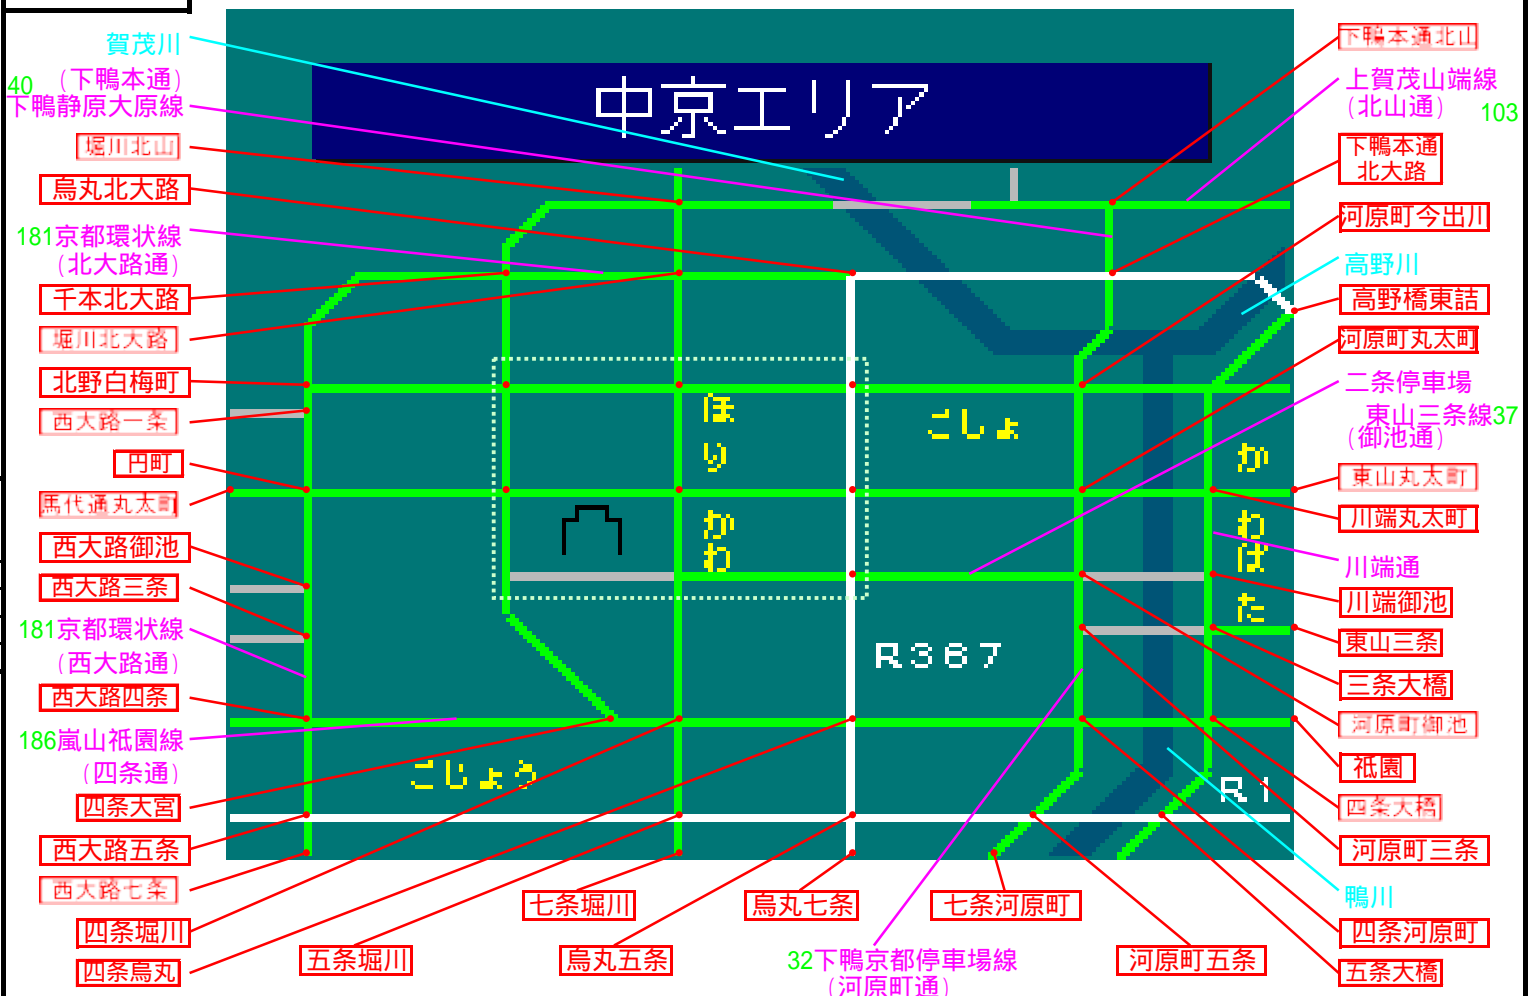

簡易図形画面

簡易図形説明

図形データ

図形名	中京エリア
使用放送局	京都局
本放送適用日	平成22年6月22日 改訂

番組構成

VICS京都 2.一般道(詳細)[02 / 06]