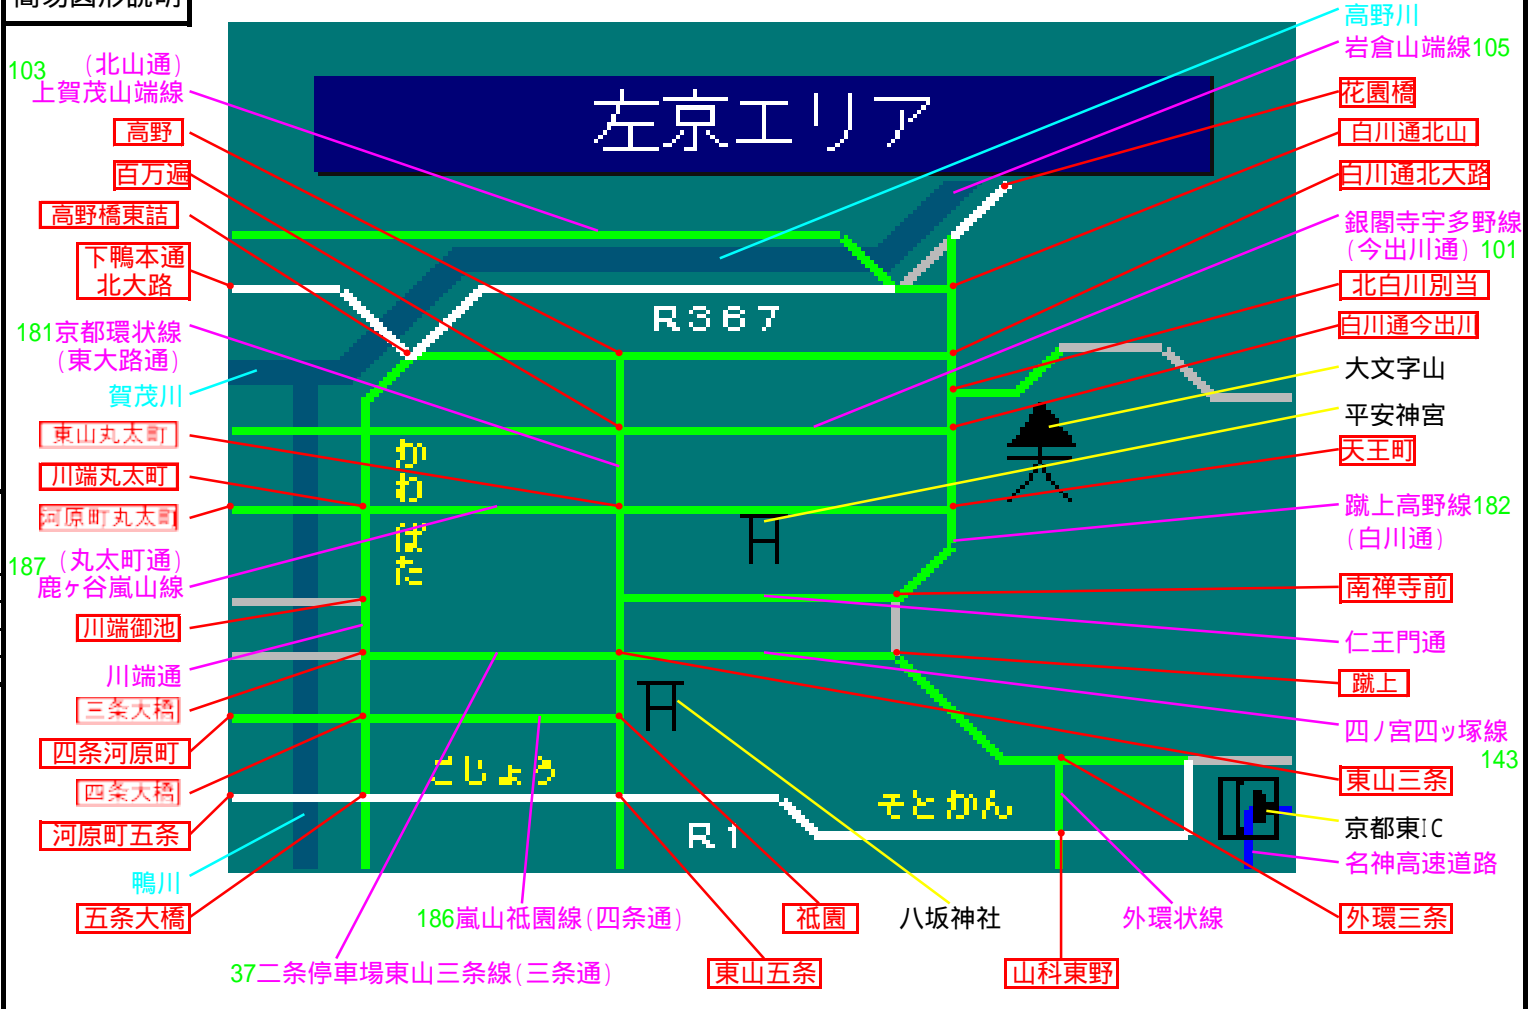

簡易図形画面

簡易図形説明

図形データ

図形名	左京エリア
使用放送局	京都局
本放送適用日	平成22年6月22日 改訂

番組構成

R367 : 川端通