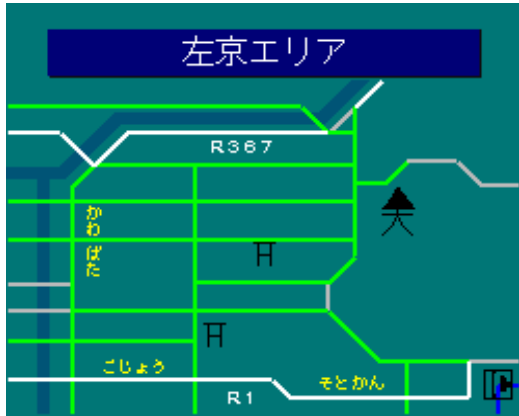

簡易図形画面

簡易図形説明

図形データ

図形名	左京エリア
使用放送局	京都局
本放送適用日	平成22年6月22日 改訂

番組構成

R367 : 川端通