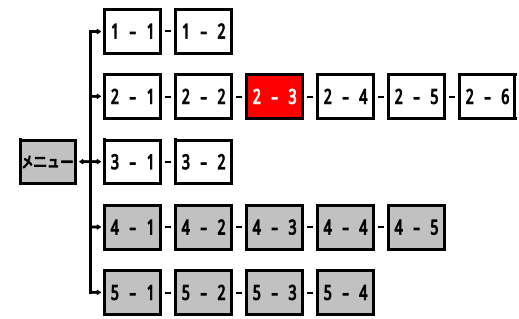

簡易図形画面

簡易図形説明

図形データ

図形名	左京エリア
使用放送局	京都局
本放送適用日	平成22年6月22日 改訂

番組構成

R367 : 川端通