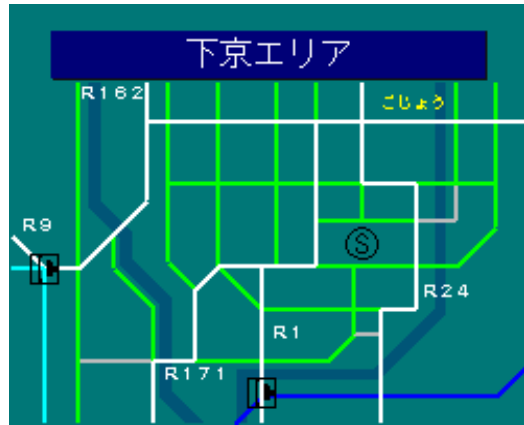

簡易図形画面

簡易図形説明

図形データ

図形名	下京エリア
使用放送局	京都局
本放送適用日	平成25年7月30日 改訂

番組構成

R1 : 京阪国道  
R9 : 山陰道  
R24 : 奈良街道  
R162 : 葛野中通