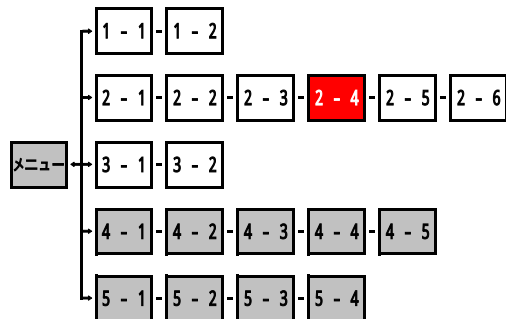

簡易図形画面

簡易図形説明

図形データ

図形名	下京エリア
使用放送局	京都局
本放送適用日	平成25年7月30日 改訂

番組構成

R1 : 京阪国道  
R9 : 山陰道  
R24 : 奈良街道  
R162 : 葛野中通