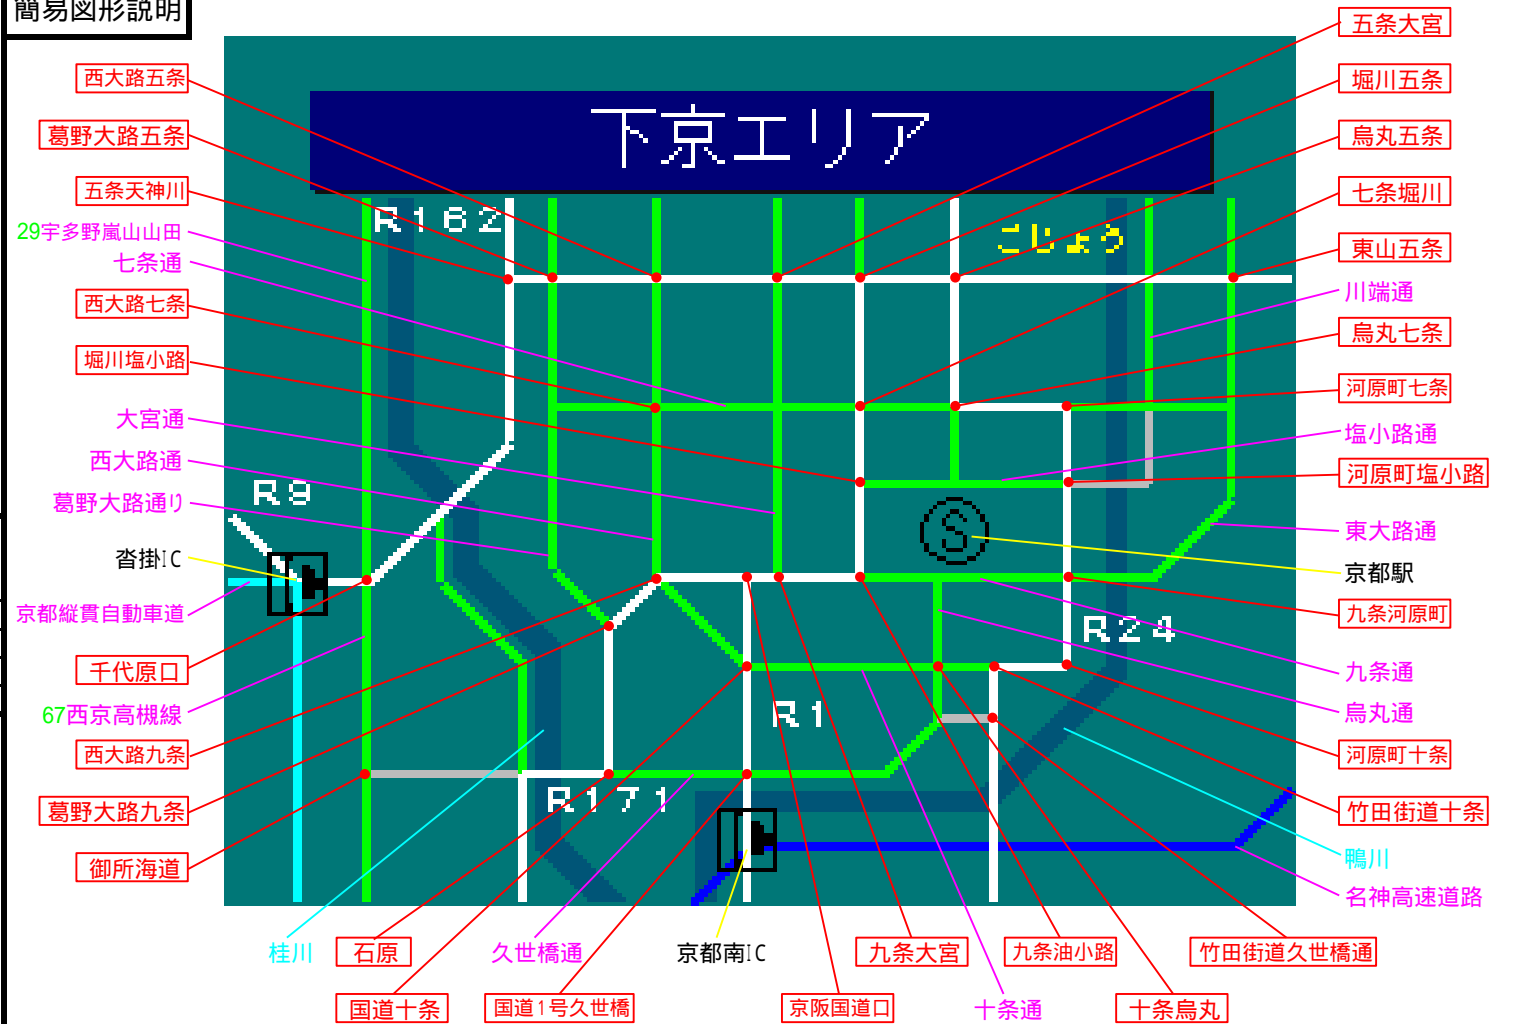

簡易図形画面

簡易図形説明

図形データ

図形名	下京エリア
使用放送局	京都局
本放送適用日	平成25年7月30日 改訂

番組構成

R1 : 京阪国道  
R9 : 山陰道  
R24 : 奈良街道  
R162 : 葛野中通