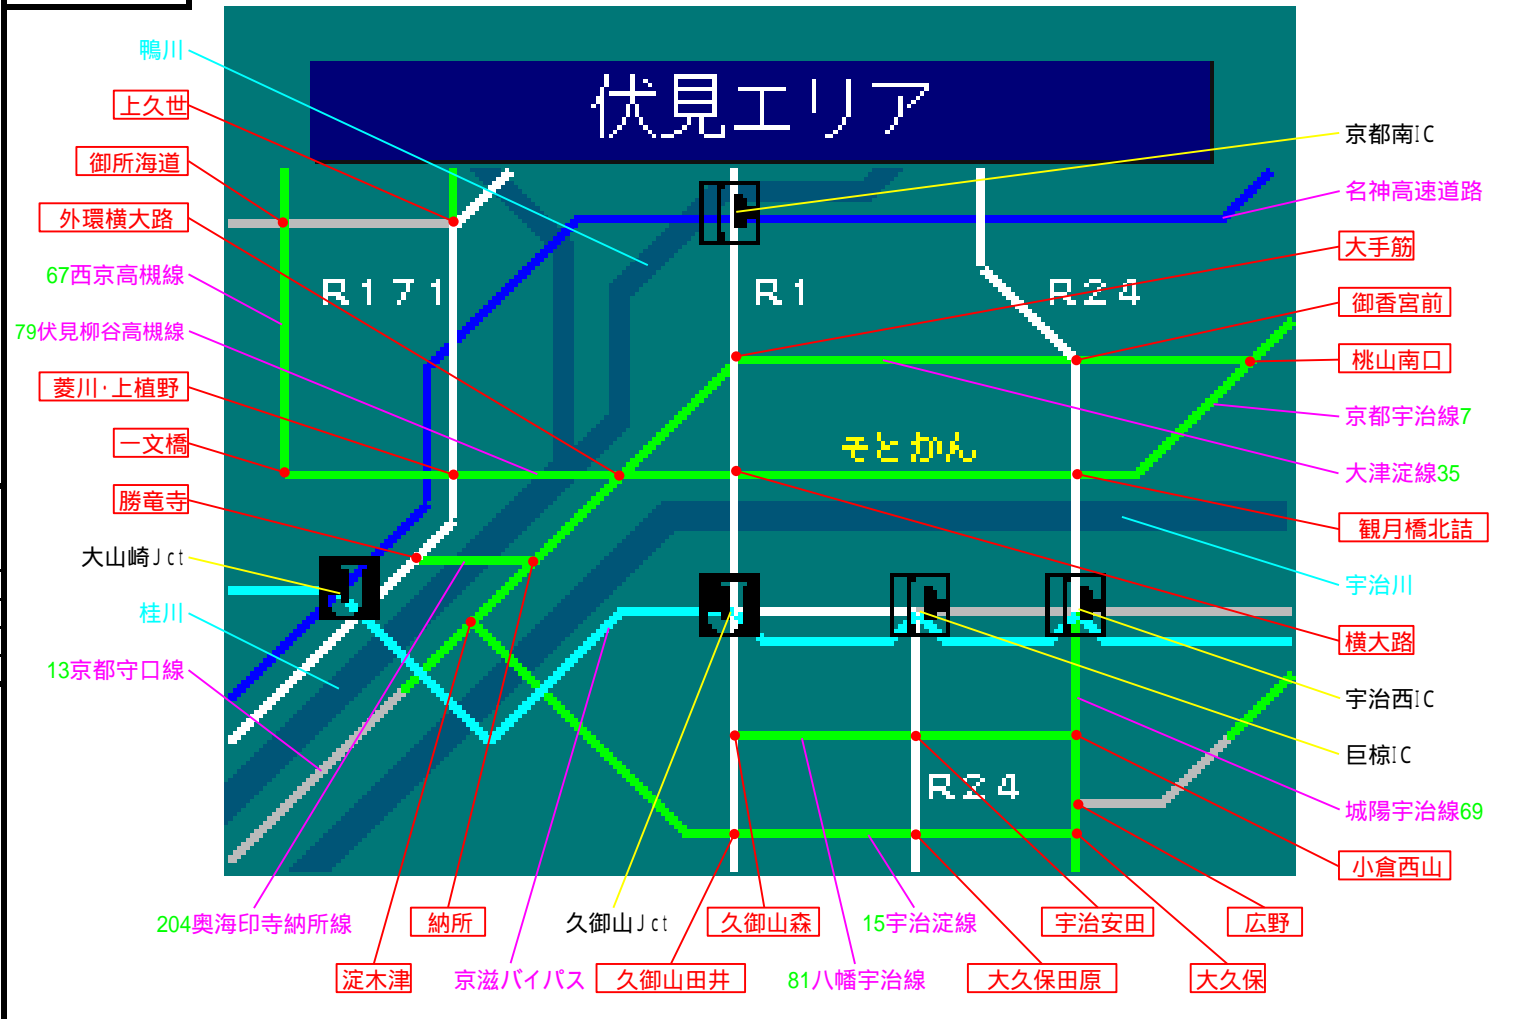

簡易図形画面

簡易図形説明

図形データ

図形名	伏見エリア
使用放送局	京都局
本放送適用日	平成25年7月30日 改訂

番組構成

R 1 : 京阪国道
R 2 4 : 奈良街道