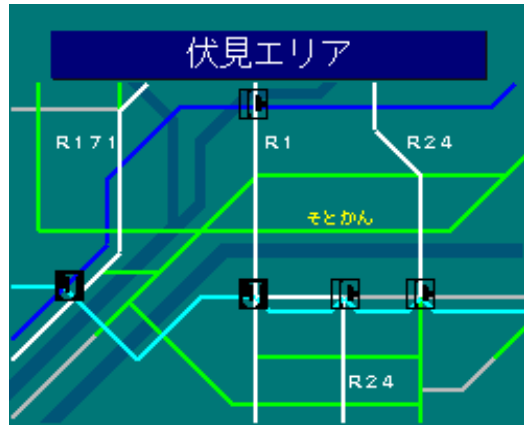

簡易図形画面

簡易図形説明

図形データ

図形名	伏見エリア
使用放送局	京都局
本放送適用日	平成25年7月30日 改訂

番組構成

R 1 : 京阪国道
R 2 4 : 奈良街道