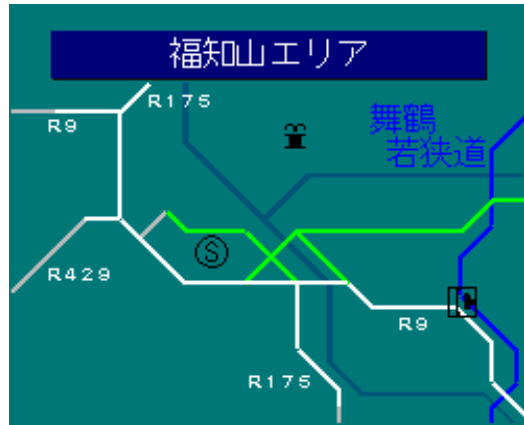

簡易図形画面

簡易図形説明

図形データ

図形名	福知山エリア
使用放送局	京都局
本放送適用日	平成25年7月30日 改訂

番組構成

R 9 : 山陰道