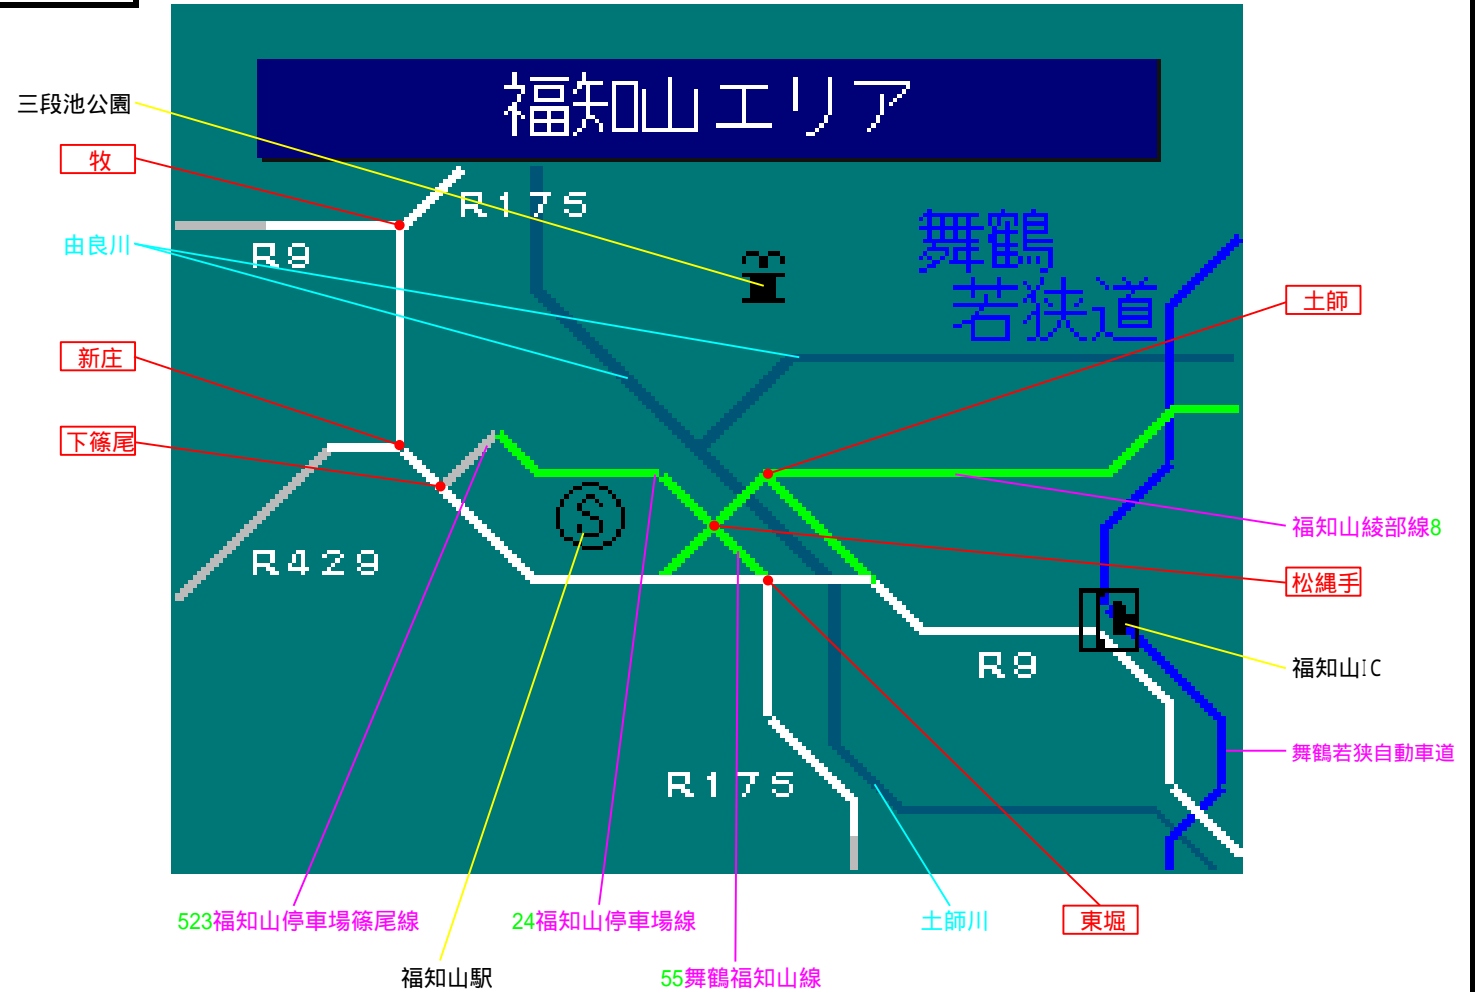

簡易図形画面

簡易図形説明

図形データ

図形名	福知山エリア
使用放送局	京都局
本放送適用日	平成25年7月30日 改訂

番組構成

R 9 : 山陰道