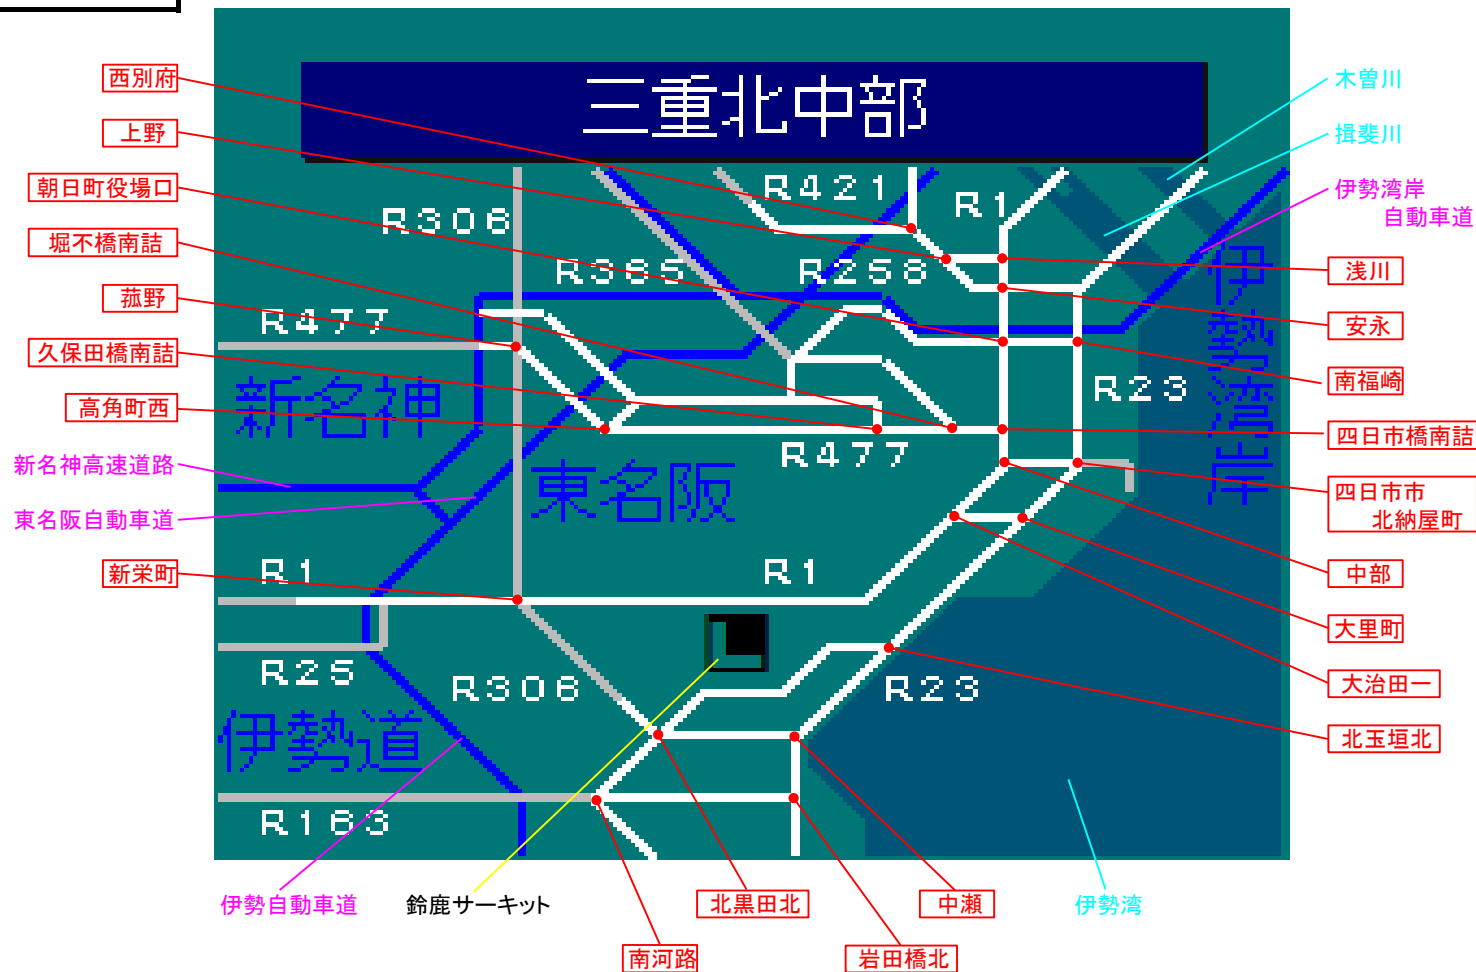

簡易図形画面

簡易図形説明

図形データ

図形名	三重北中部
使用放送局	津局
本放送適用日	令和7年3月25日 改訂

番組構成