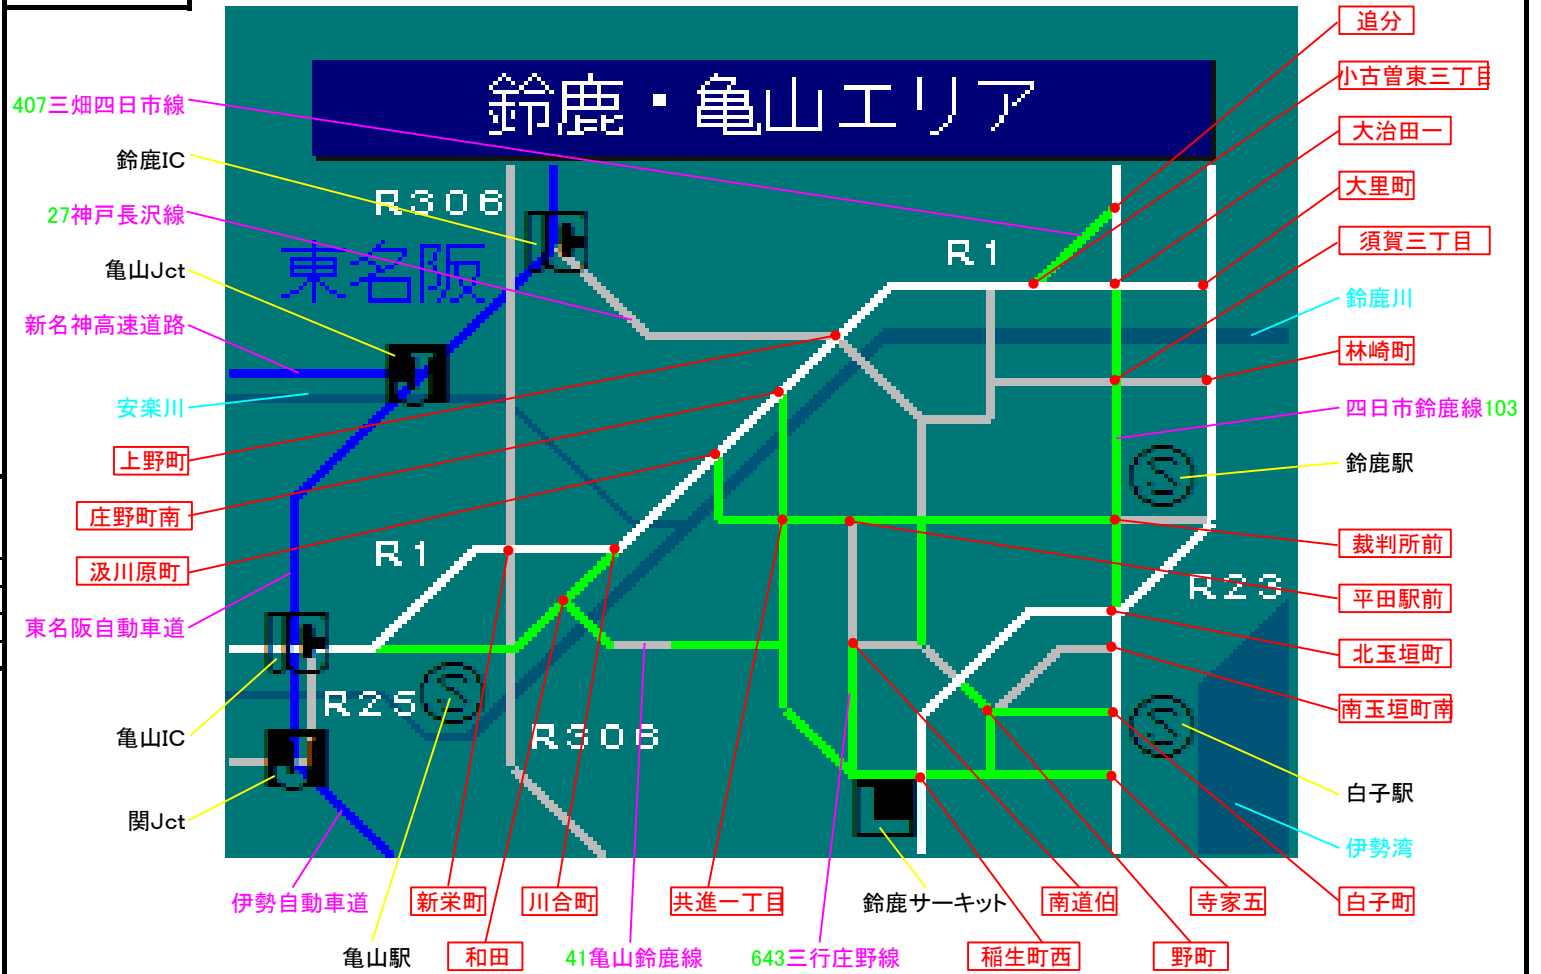

簡易図形画面

簡易図形説明

図形データ

|        |               |
|--------|---------------|
| 図形名    | 鈴鹿・亀山エリア      |
| 使用放送局  | 津局            |
| 本放送適用日 | 令和5年11月22日 改訂 |

番組構成