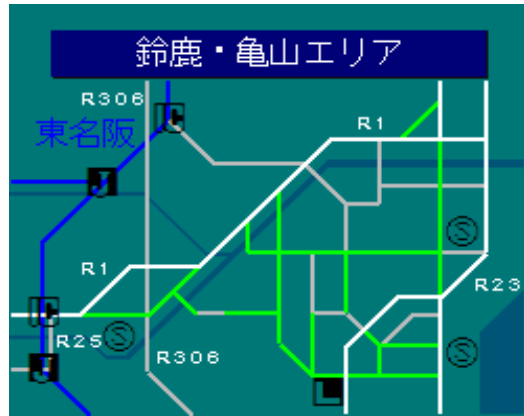

簡易図形画面

簡易図形説明

図形データ

|        |               |
|--------|---------------|
| 図形名    | 鈴鹿・亀山エリア      |
| 使用放送局  | 津局            |
| 本放送適用日 | 令和5年11月22日 改訂 |

番組構成