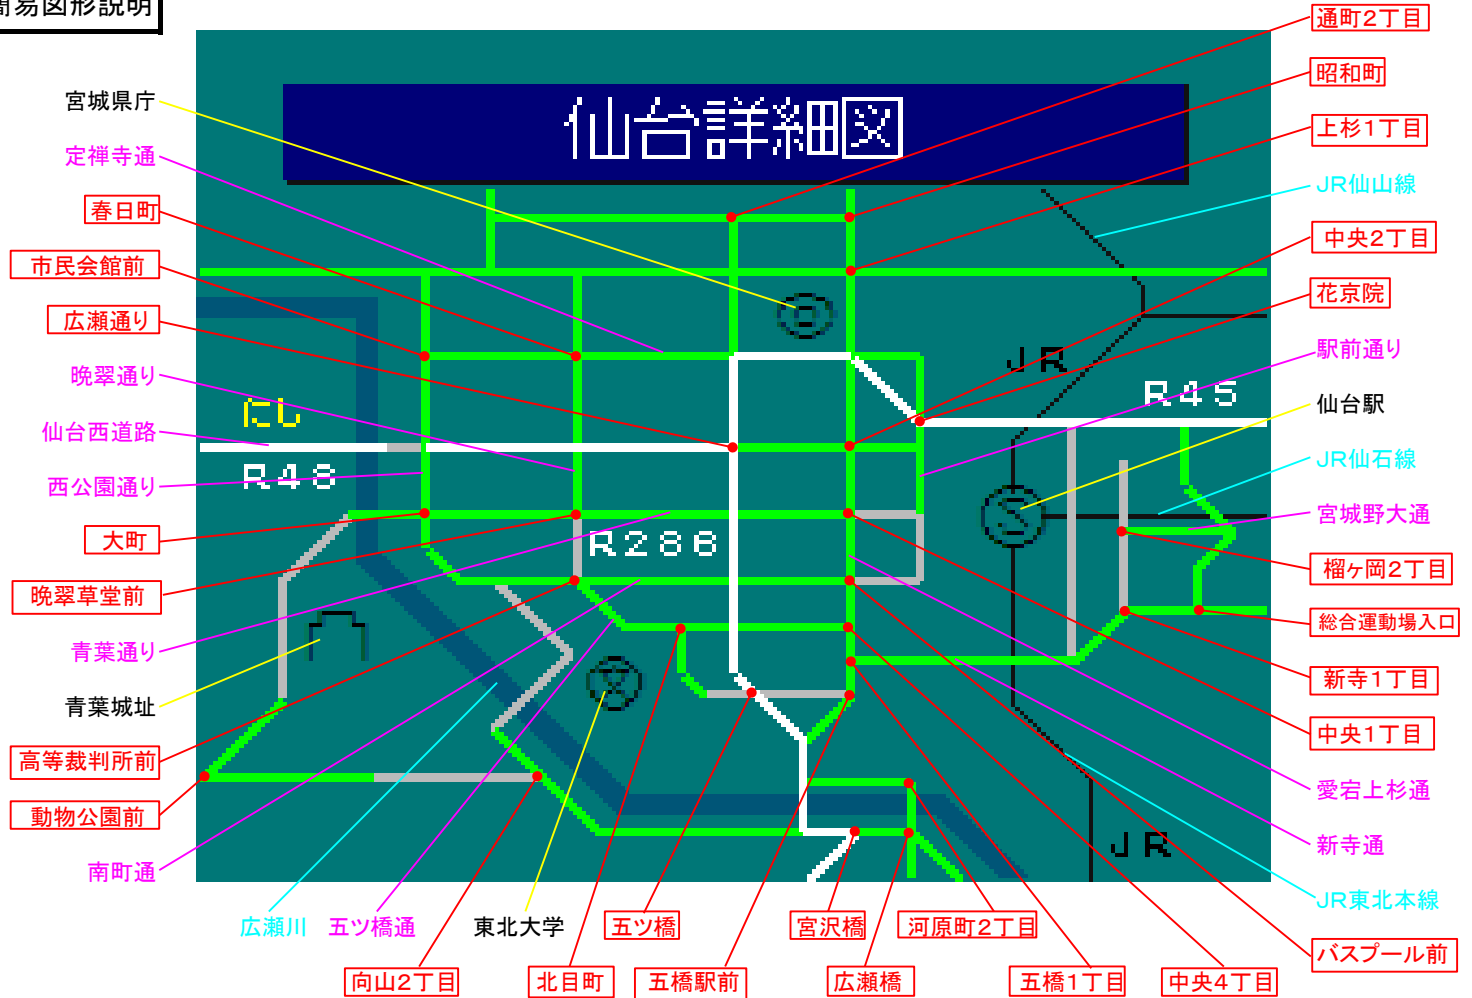

FM多重放送 レベル2 簡易図形説明書

VICS宮城 1-2

簡易図形画面

簡易図形説明

図形データ

図形名	仙台詳細図
使用放送局	仙台局
本放送適用日	令和7年3月13日 改訂

番組構成