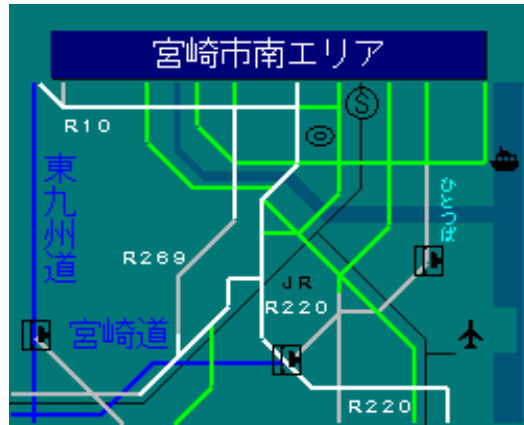

簡易図形画面

簡易図形説明

図形データ

図形名	宮崎市南エリア
使用放送局	宮崎局
本放送適用日	平成25年7月10日 改訂

番組構成

R10 :日向街道
R269 :青井岳谷ライン