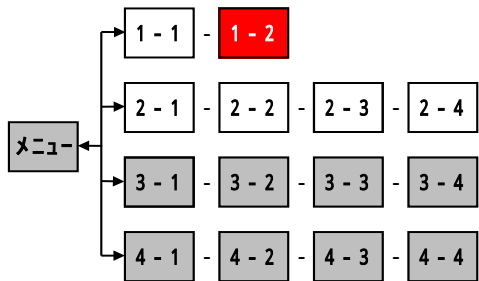

簡易図形画面

簡易図形説明

図形データ

図形名	宮崎市南エリア
使用放送局	宮崎局
本放送適用日	平成25年7月10日 改訂

番組構成

R10 :日向街道
R269 :青井岳谷ライン