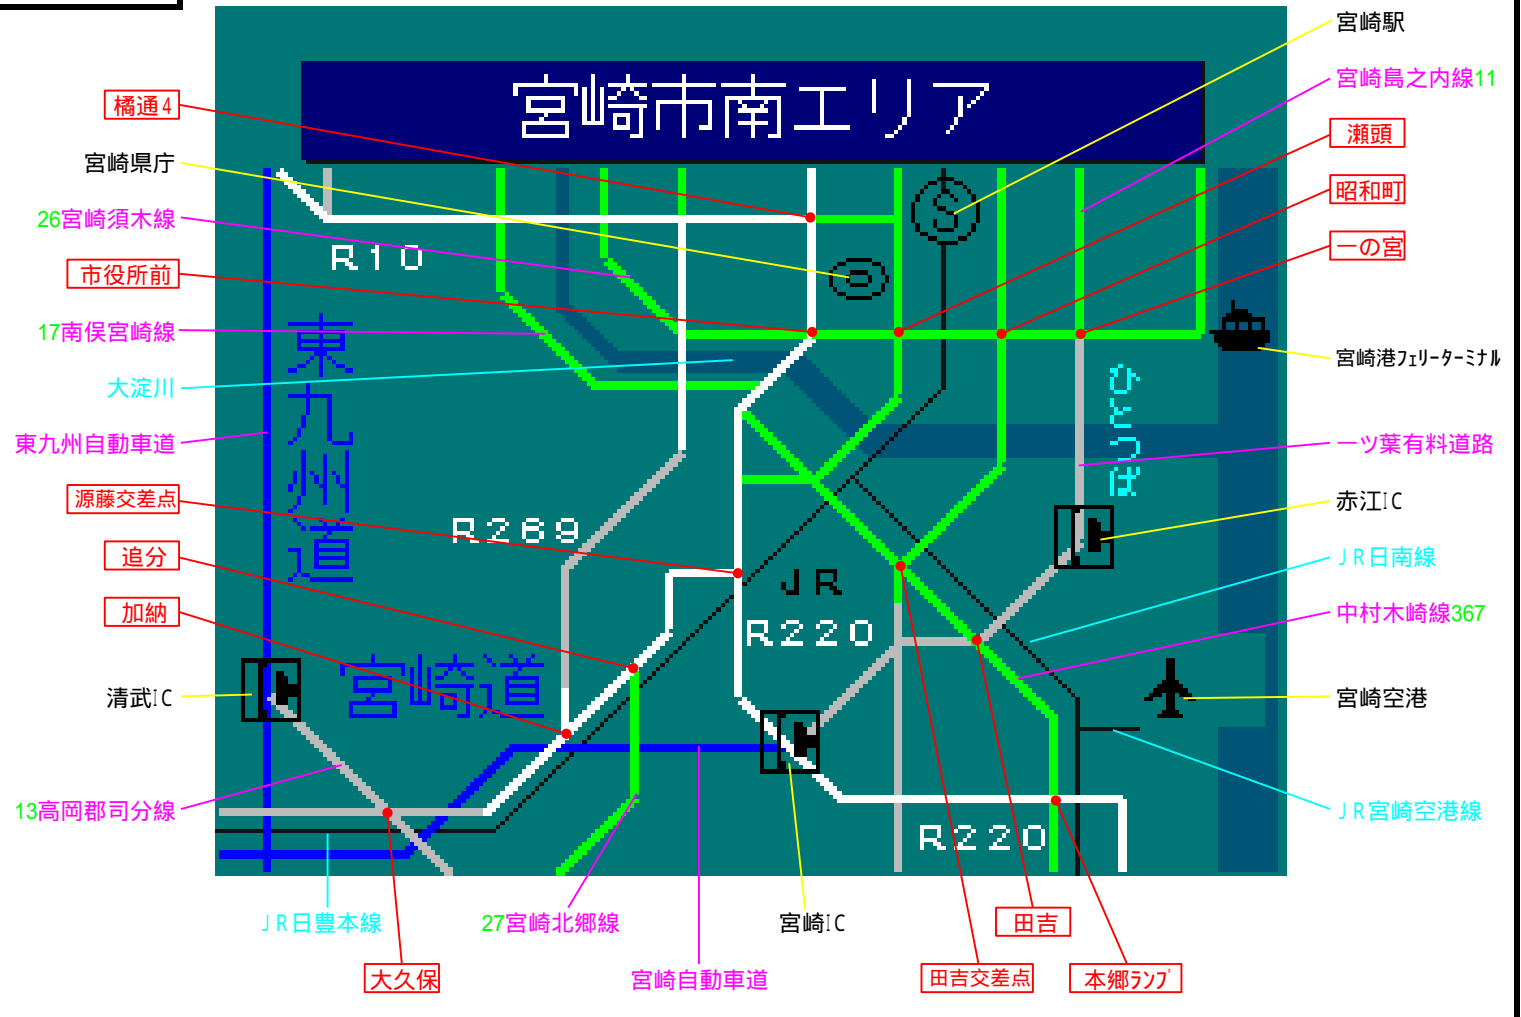

簡易図形画面

簡易図形説明

図形データ

図形名	宮崎市南エリア
使用放送局	宮崎局
本放送適用日	平成25年7月10日 改訂

番組構成

R10 :日向街道
R269 :青井岳谷ライン