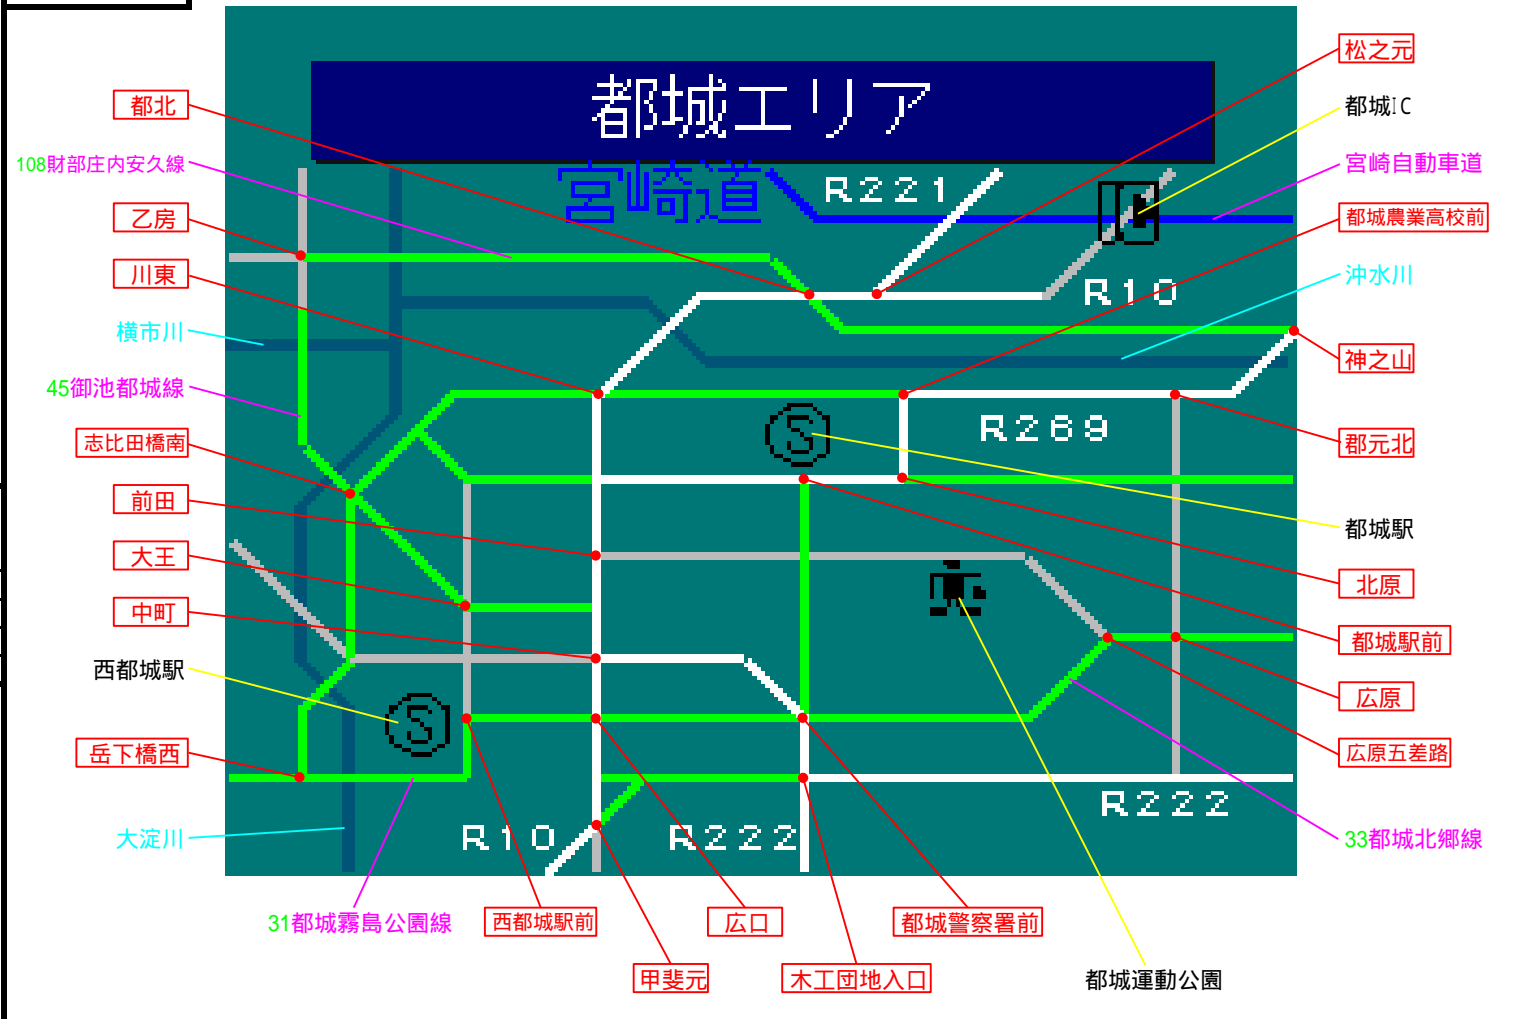

簡易図形画面

簡易図形説明

R10 :日向街道  
R221 :飫肥街道

図形データ

図形名	都城エリア
使用放送局	宮崎局
本放送適用日	平成21年11月20日 改訂

番組構成