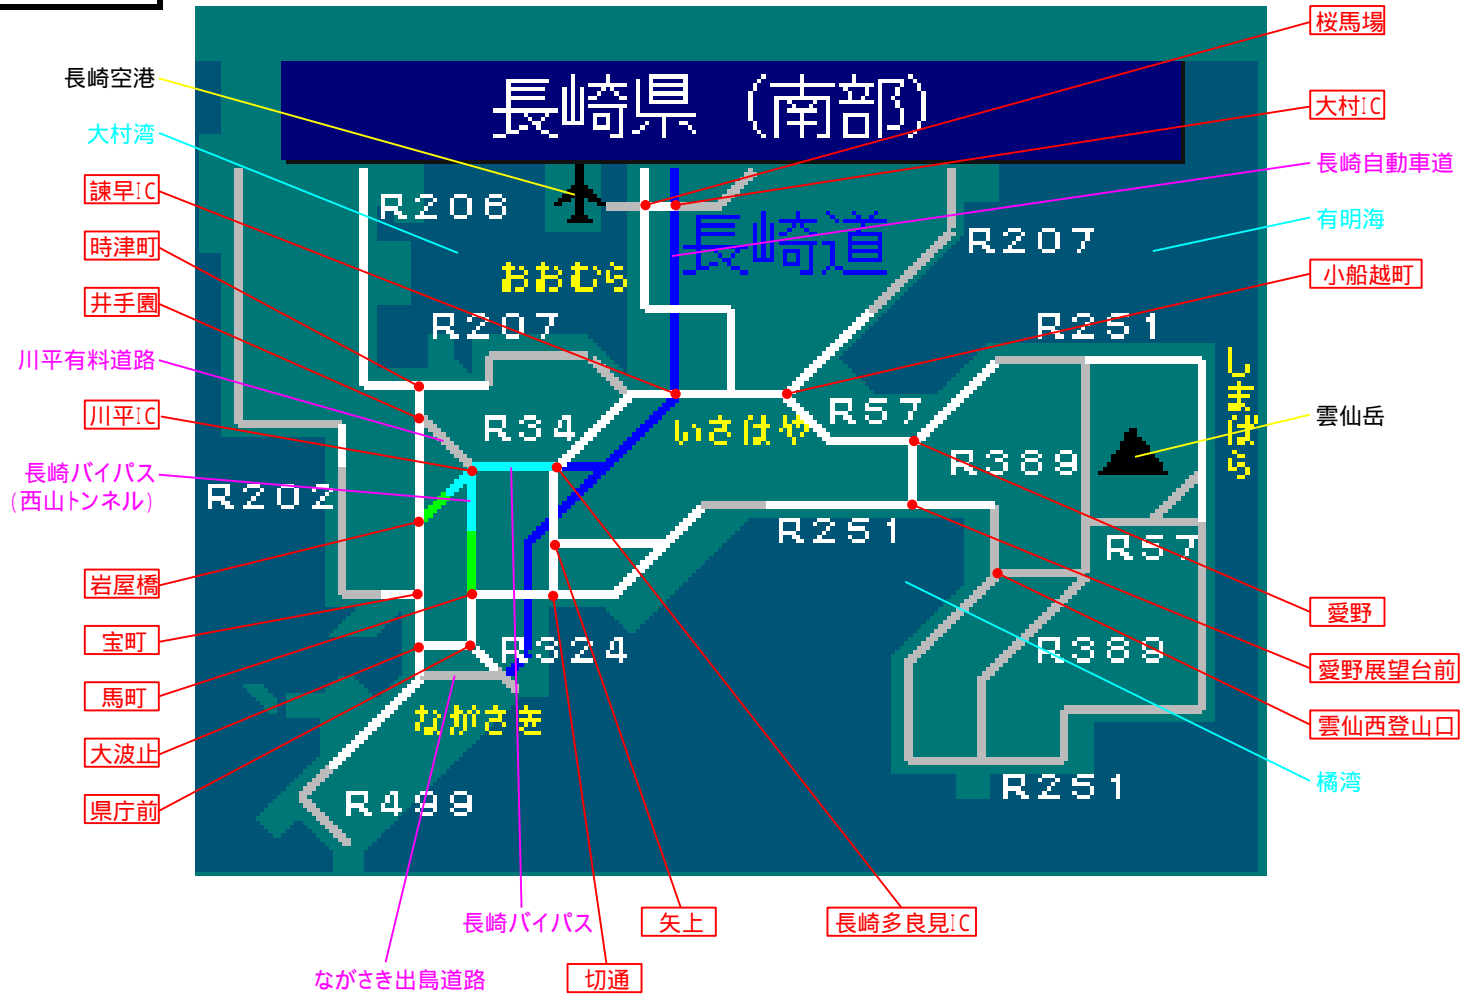

簡易図形画面

簡易図形説明

図形データ

図形名	長崎県(南部)
使用放送局	長崎局
本放送適用日	平成24年10月23日 改訂

番組構成