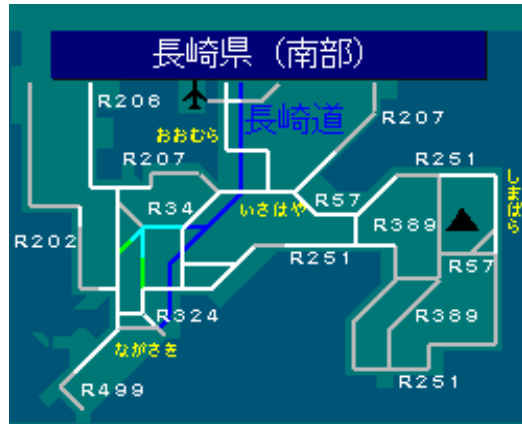

簡易図形画面

簡易図形説明

図形データ

図形名	長崎県(南部)
使用放送局	長崎局
本放送適用日	平成24年10月23日 改訂

番組構成