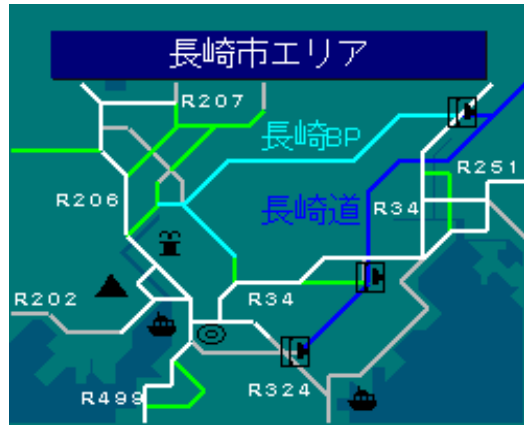

簡易図形画面

簡易図形説明

長崎市エリア

R207 長崎BP R251

R206 長崎道 R34

R202 R34 R324

R499

川平有料道路
長崎バイパス
長崎バイパス(西山トンネル)
長崎多良見IC
八郎川
矢上
戸石小学校前
中尾川
長崎自動車道
切通
長崎芒塚IC
野母崎宿線34
橘湾
日見バイパス西口
茂木港フェリ-発着所
ながさき出島道路
馬町
県庁前
長崎県庁
長崎IC
大波止
237小ヶ倉田上線

時津町
33長崎多良見線
井手園
横道
28長崎敵刈線
道の尾
川平IC
西浦上トンネル口
岩屋橋
平和公園
浦上川
宝町
稲佐山
旭大橋西口
旭大橋東口
長崎港フェリ-ターミナル
長崎湾

図形データ

図形名	長崎市エリア
使用放送局	長崎局
本放送適用日	平成24年10月23日 改訂

番組構成