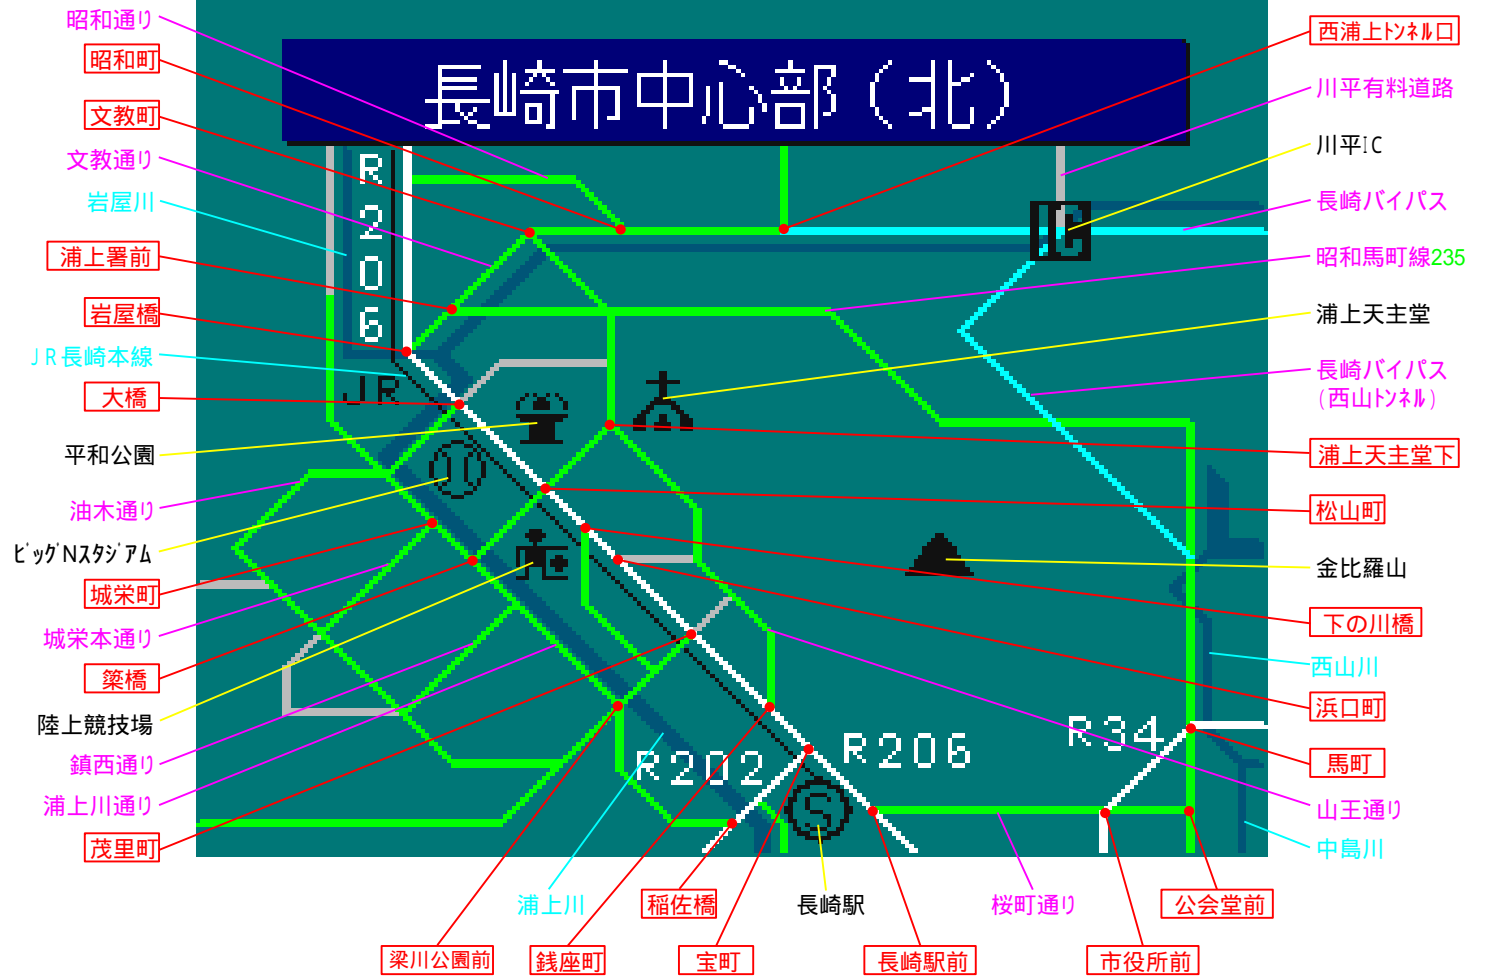

簡易図形画面

簡易図形説明

図形データ

図形名	長崎市中心部(北)
使用放送局	長崎局
本放送適用日	平成17年8月24日 改訂

番組構成