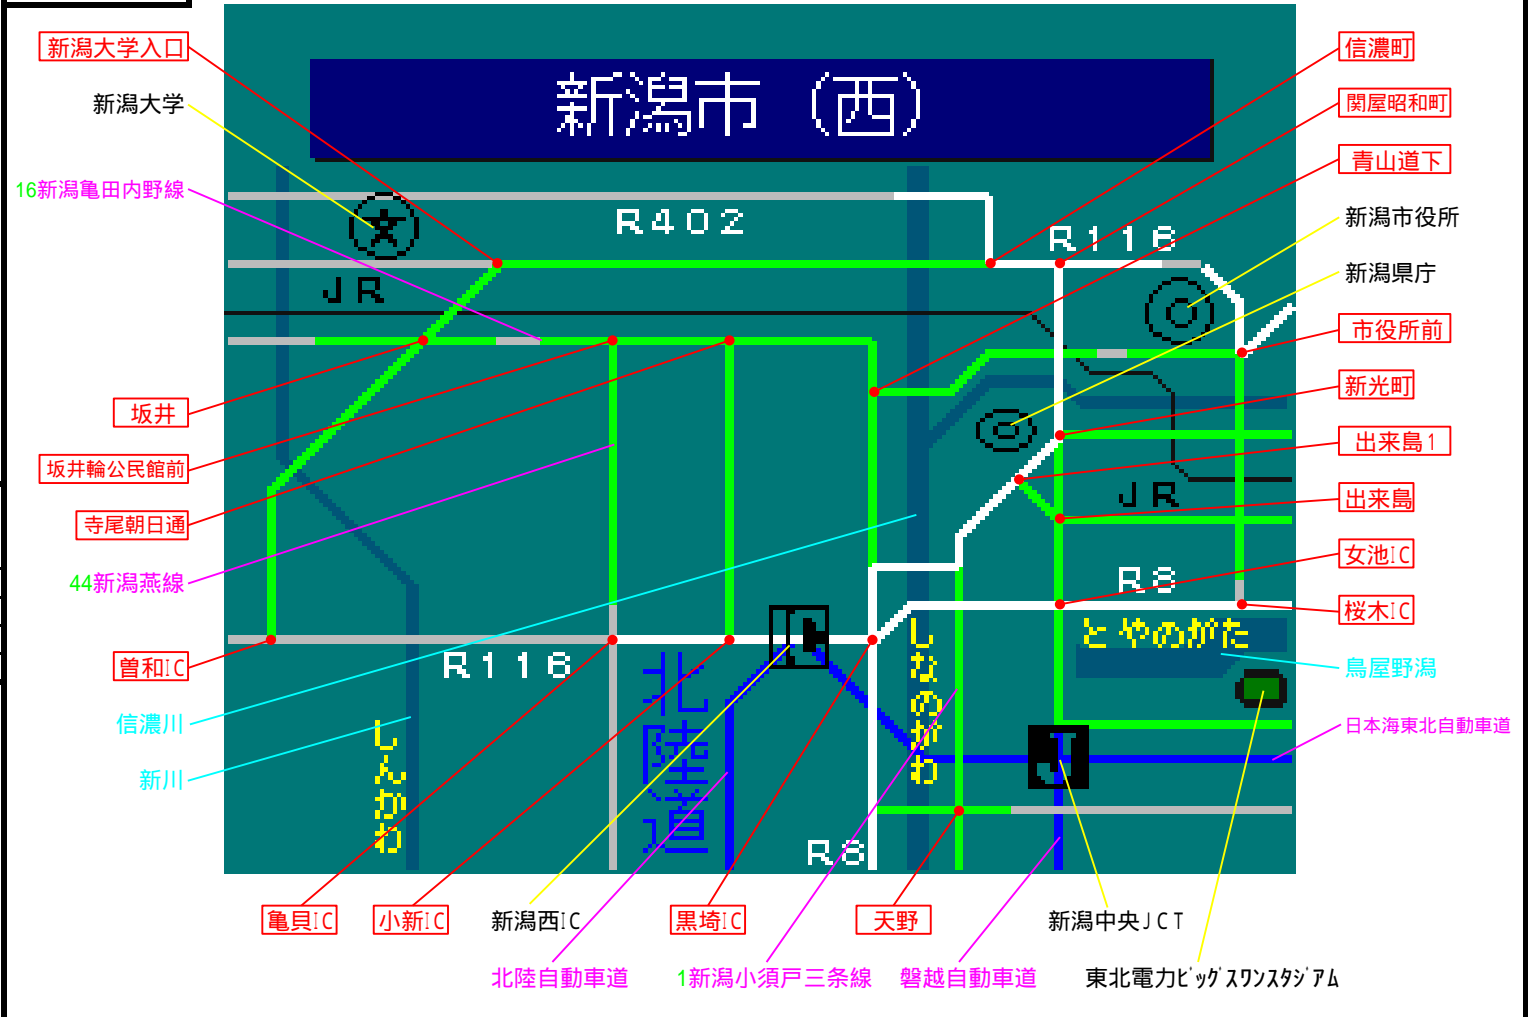

簡易図形画面

簡易図形説明

図形データ

| | |
|--------|---------------|
| 図形名 | 新潟市(西) |
| 使用放送局 | 新潟局 |
| 本放送適用日 | 平成24年8月21日 改訂 |

番組構成