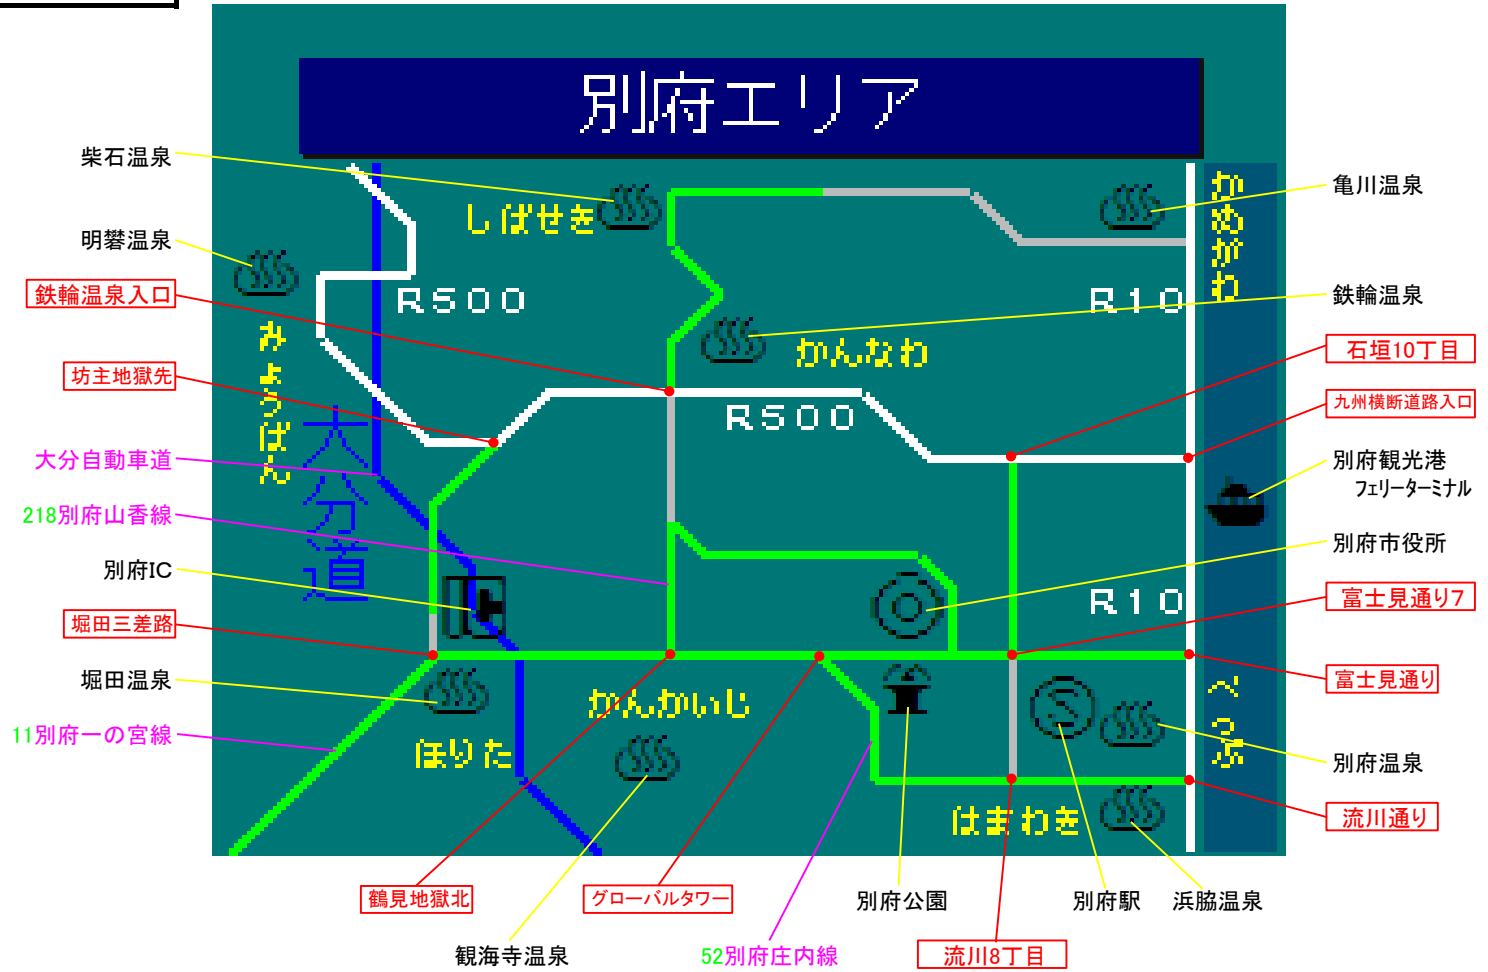

簡易図形画面

簡易図形説明

図形データ

図形名	別府エリア
使用放送局	大分局
本放送適用日	令和3年5月31日 改訂

番組構成