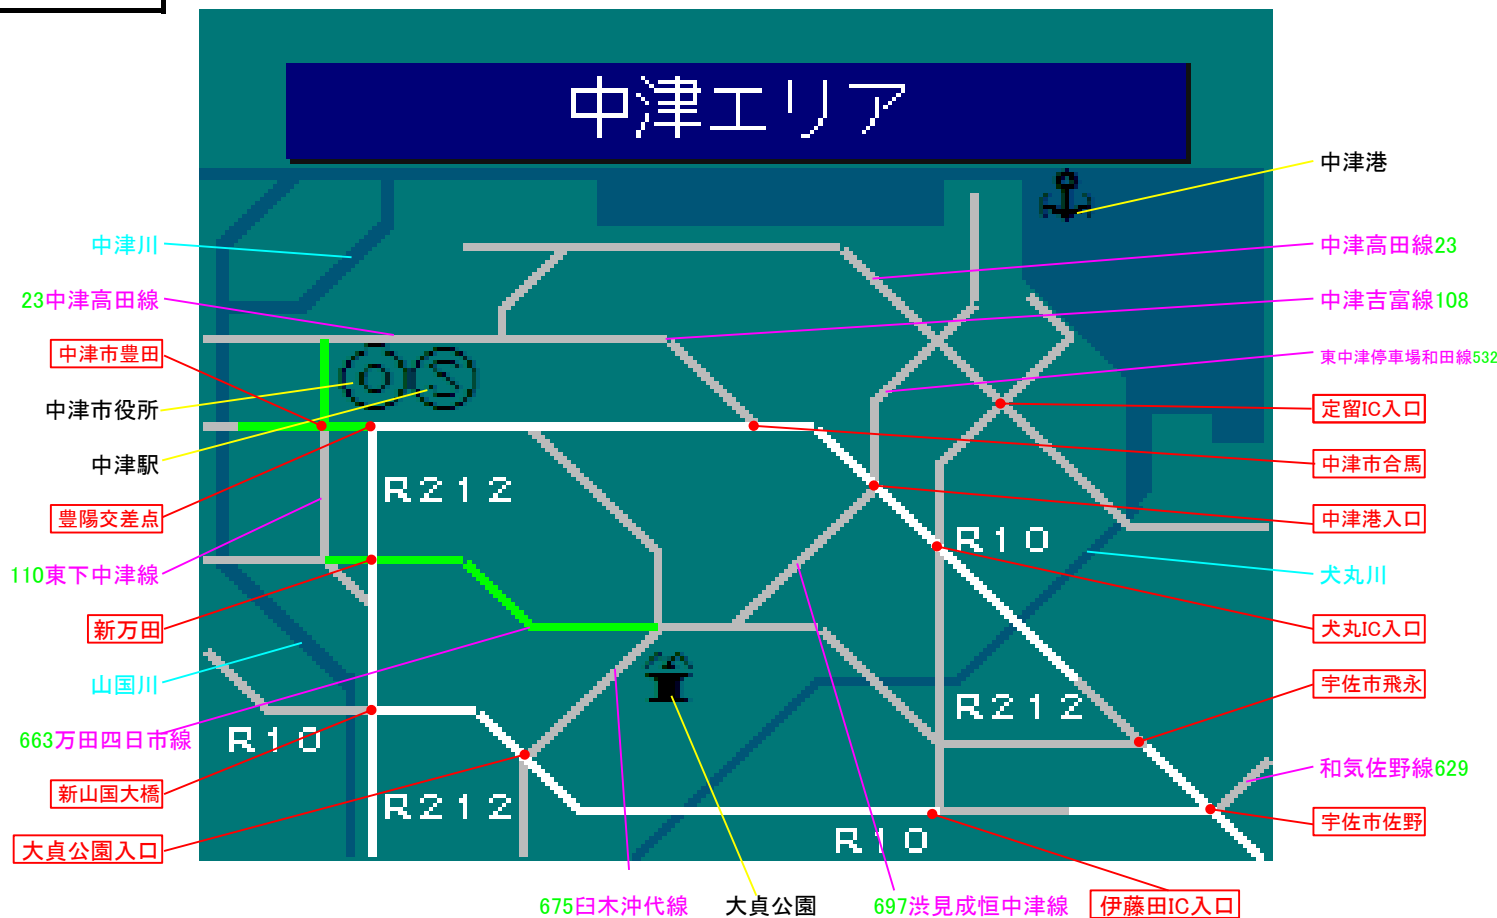

簡易図形画面

簡易図形説明

図形データ

図形名	中津エリア
使用放送局	大分局
本放送適用日	令和3年5月31日 改訂

番組構成