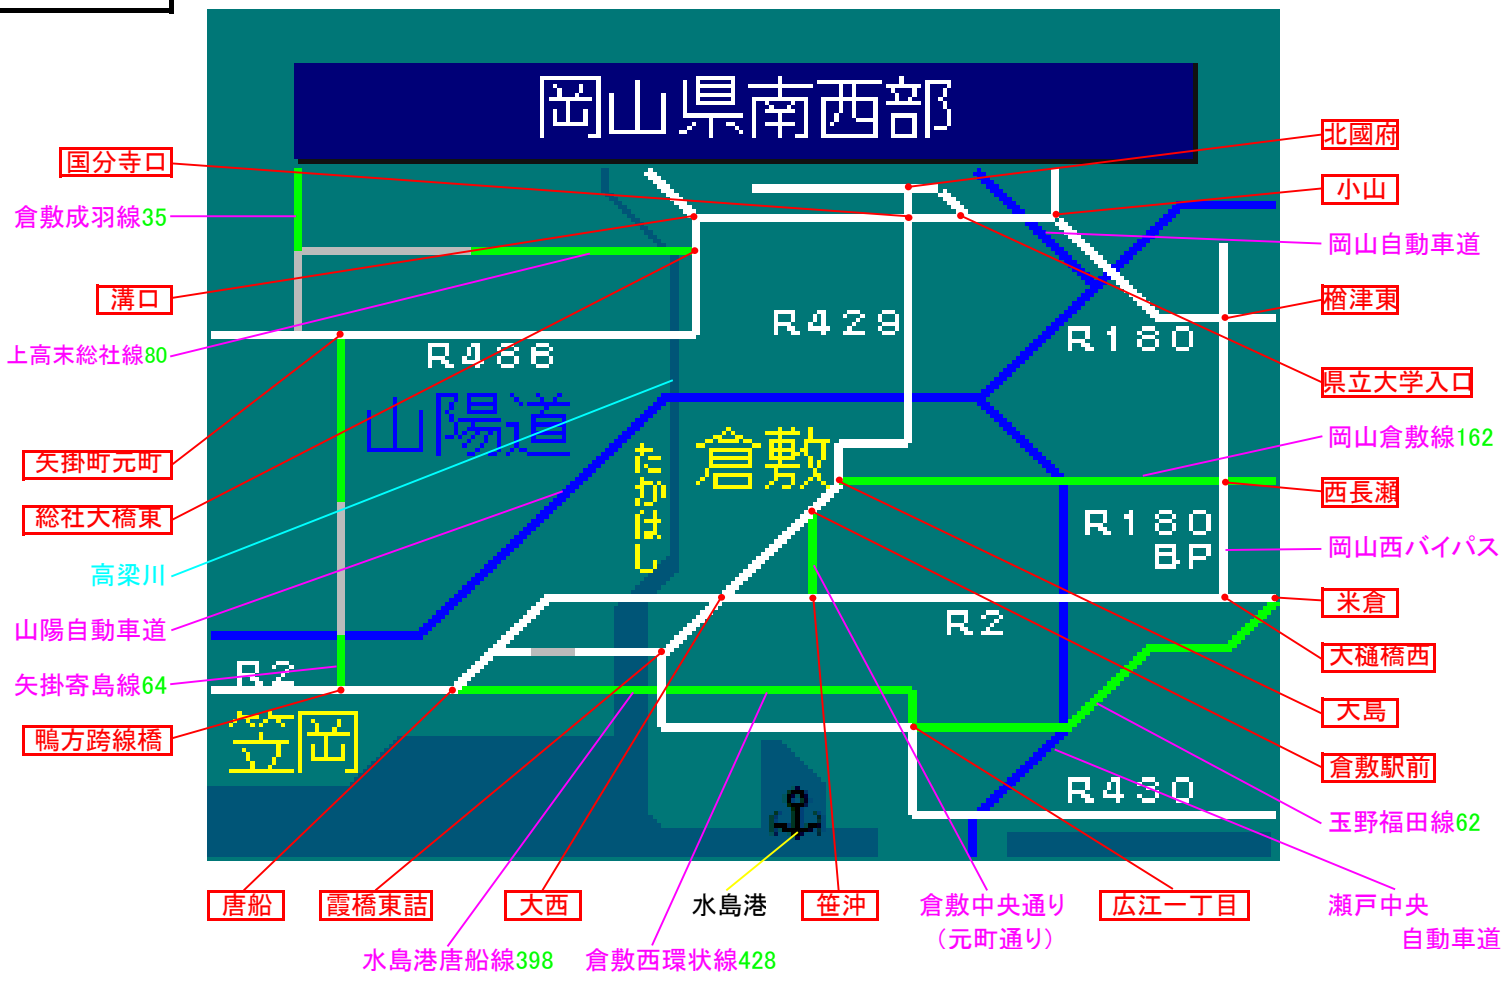

簡易図形画面

簡易図形説明

図形データ

図形名	岡山県南西部
使用放送局	岡山局
本放送適用日	令和7年3月19日 改訂

番組構成