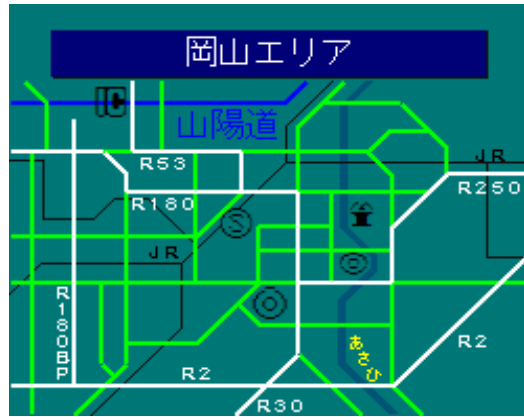

簡易図形画面

簡易図形説明

岡山エリア

岡山北バイパス

岡山IC

学南町

津島

伊島北町

万成東町

楢津東

吉備津彦神社前

伊福町四丁目

西崎本町

清心町交差点

242川入厳井線

野殿西町

西長瀬

162岡山倉敷線

久米

大野辻

野田西

61妹尾御津線

21岡山児島線

百新田

西市

下石町1丁目

大供

岡山バイパス

40岡山港線

バイパス福富

岡山吉井線27

旭川