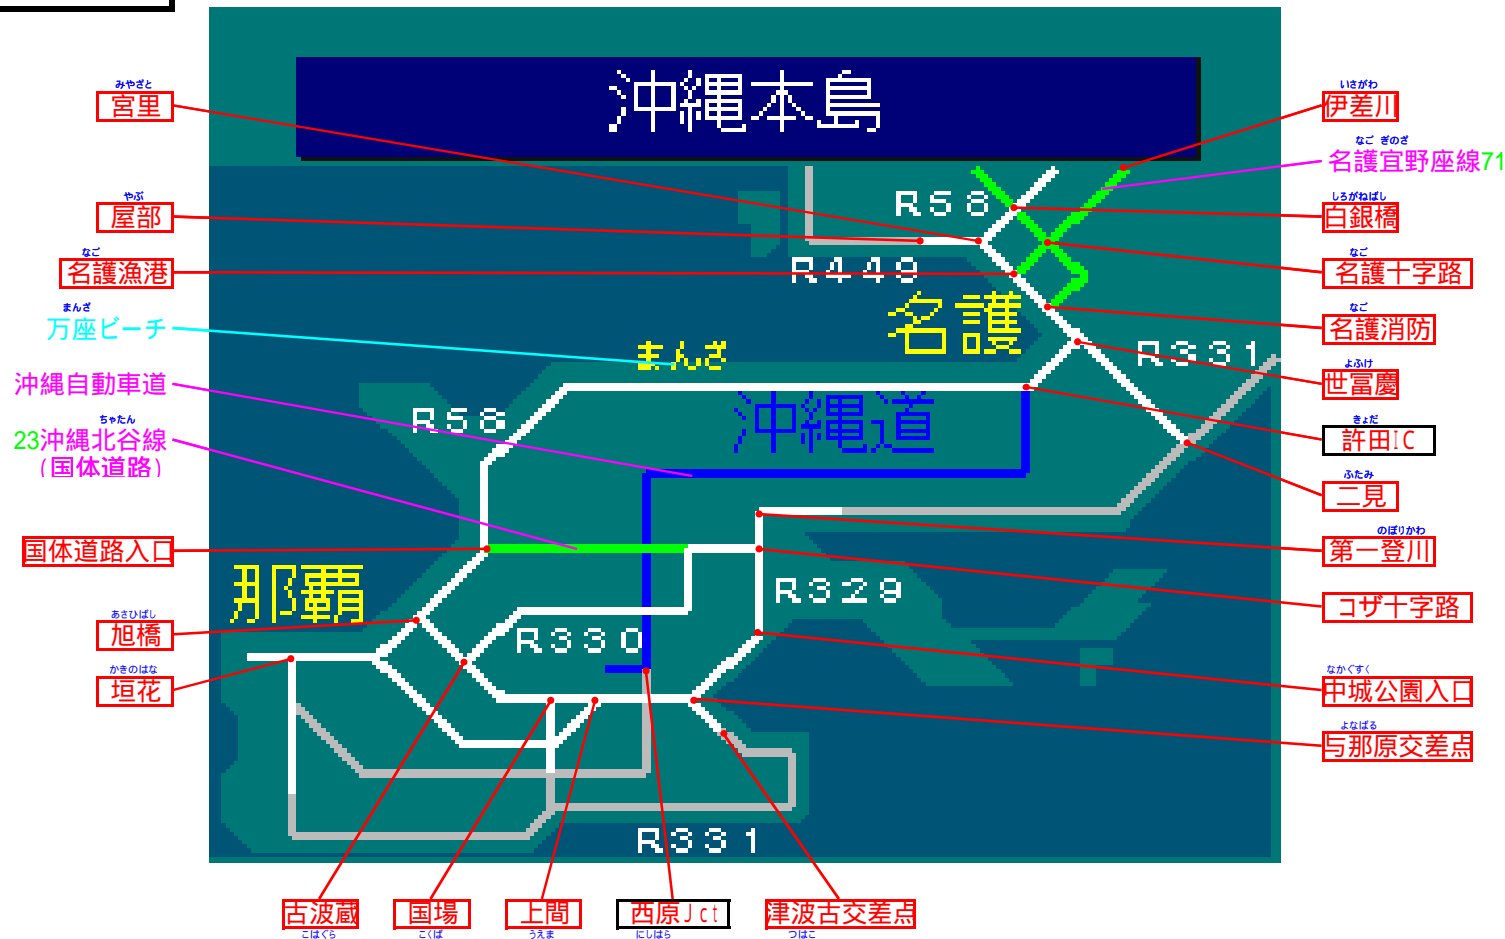

簡易図形画面

簡易図形説明

図形データ

図形名	沖縄本島
使用放送局	沖縄局
本放送適用日	平成21年11月20日 改訂

番組構成