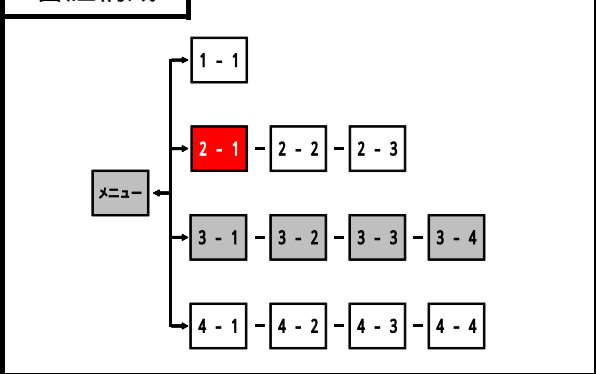

図形データ

図形名	那覇エリア
使用放送局	沖縄局
本放送適用日	平成22年7月13日 改訂

番組構成

R329(南) : 那覇東バイパス