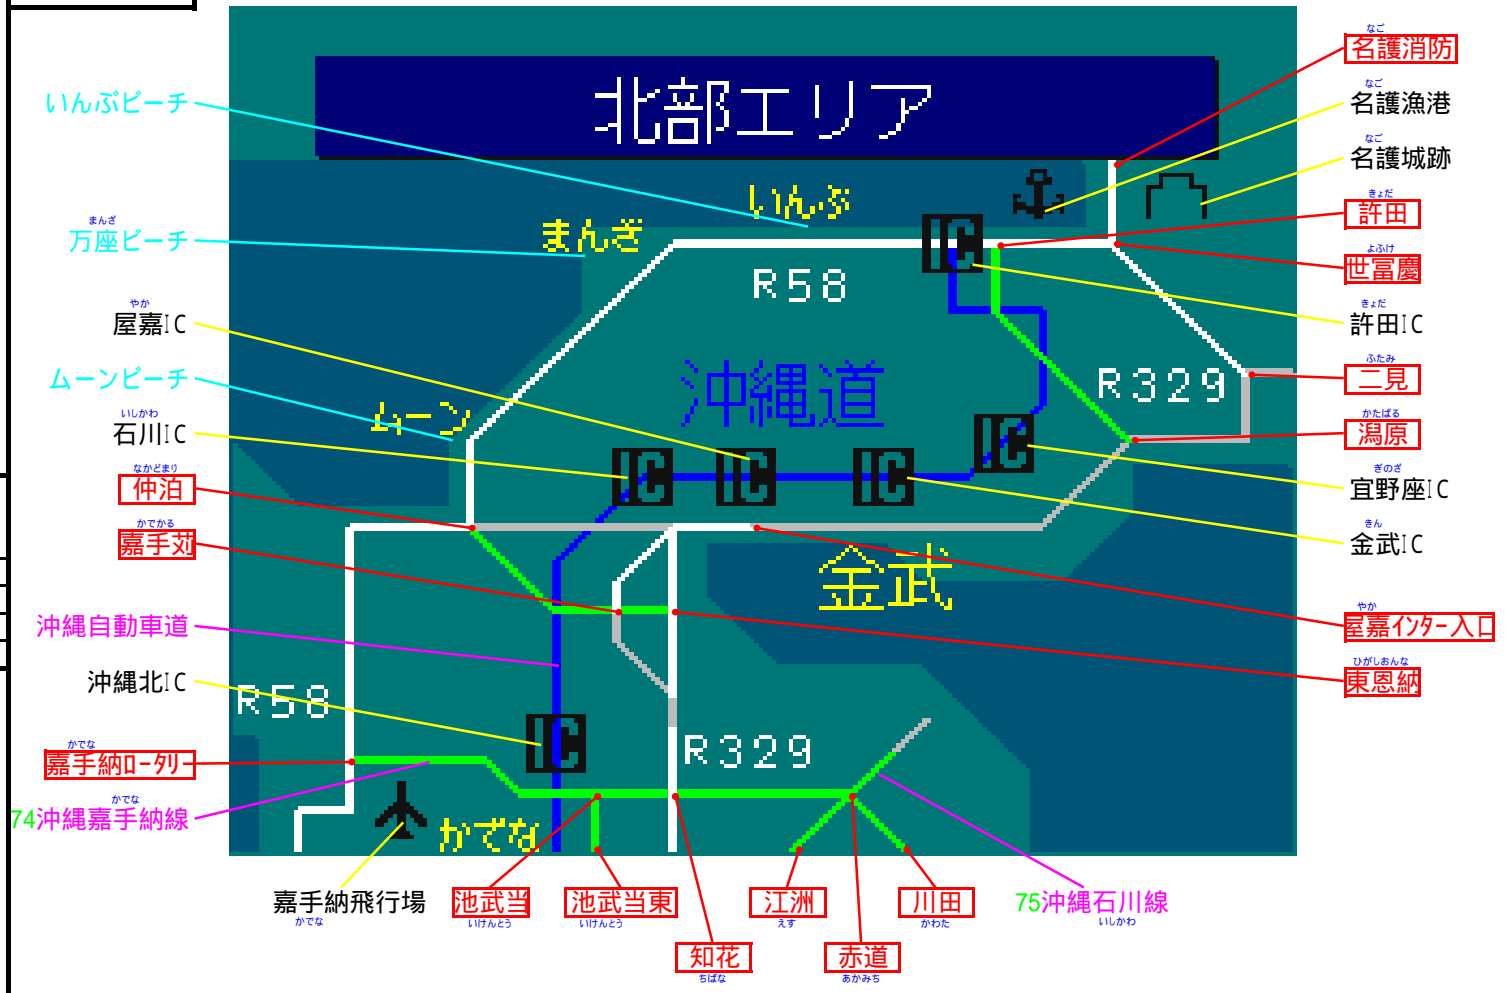

簡易図形画面

簡易図形説明

図形データ

図形名	北部エリア
使用放送局	沖縄局
本放送適用日	平成17年10月31日 改訂

番組構成