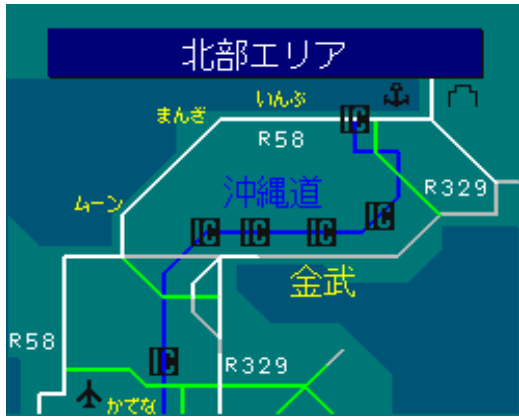

簡易図形画面

簡易図形説明

図形データ

図形名	北部エリア
使用放送局	沖縄局
本放送適用日	平成17年10月31日 改訂

番組構成