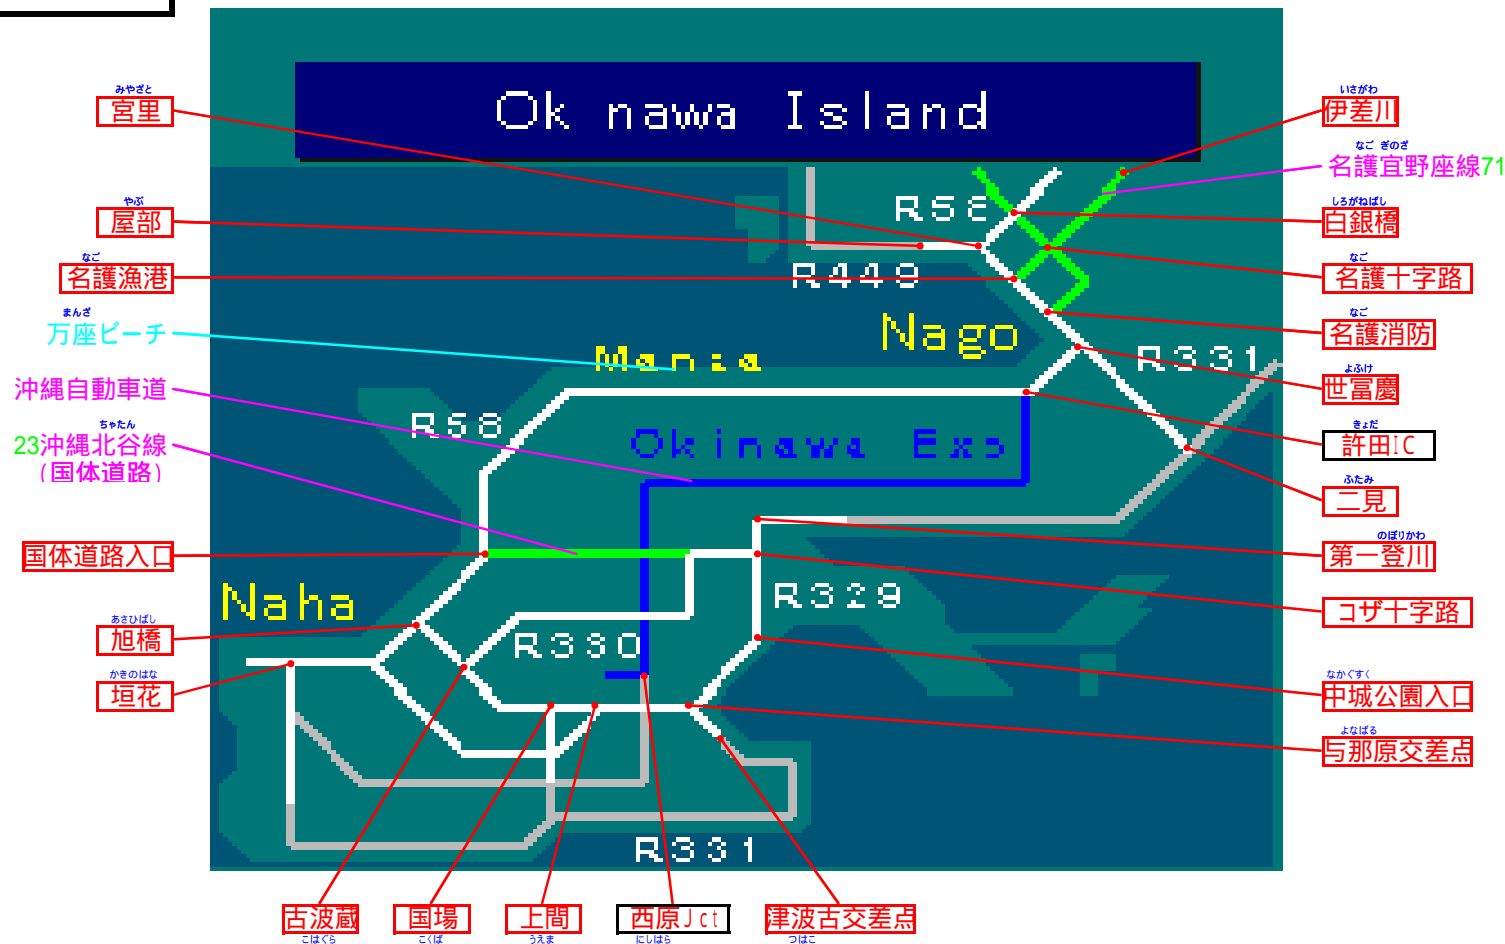

簡易図形画面

簡易図形説明

図形データ

図形名	Okinawa Island
使用放送局	沖縄局
本放送適用日	平成21年11月20日 改訂

番組構成