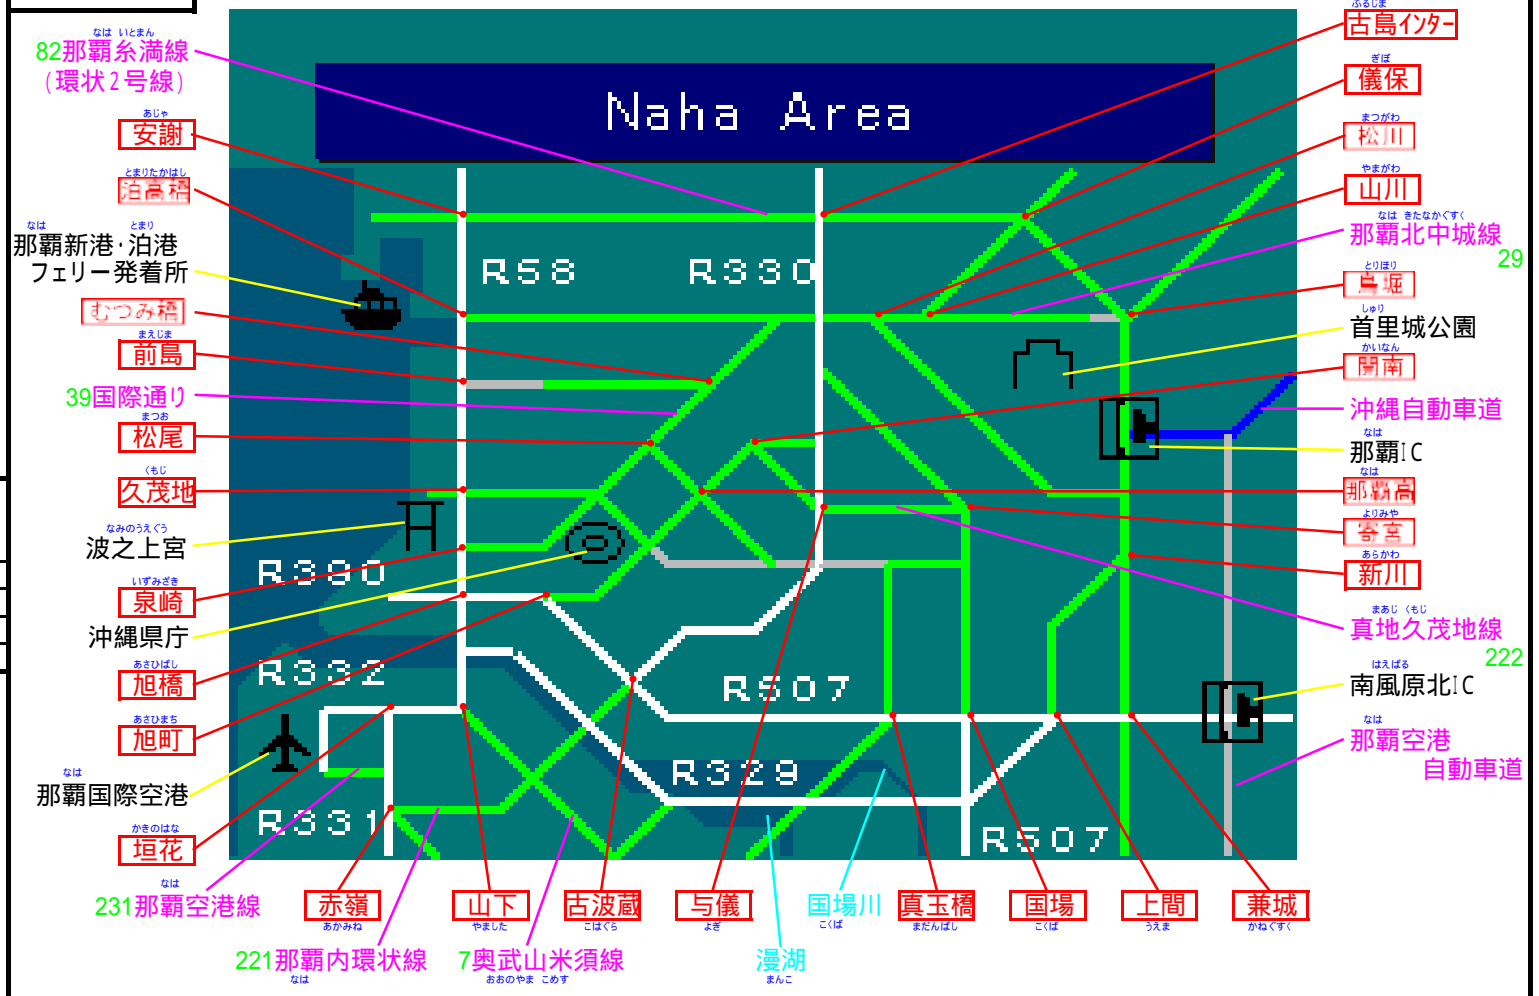

簡易図形画面

簡易図形説明

図形データ

図形名	Naha Area
使用放送局	沖縄局
本放送適用日	平成22年7月13日 改訂

番組構成

R329(南) :那覇東バイパス