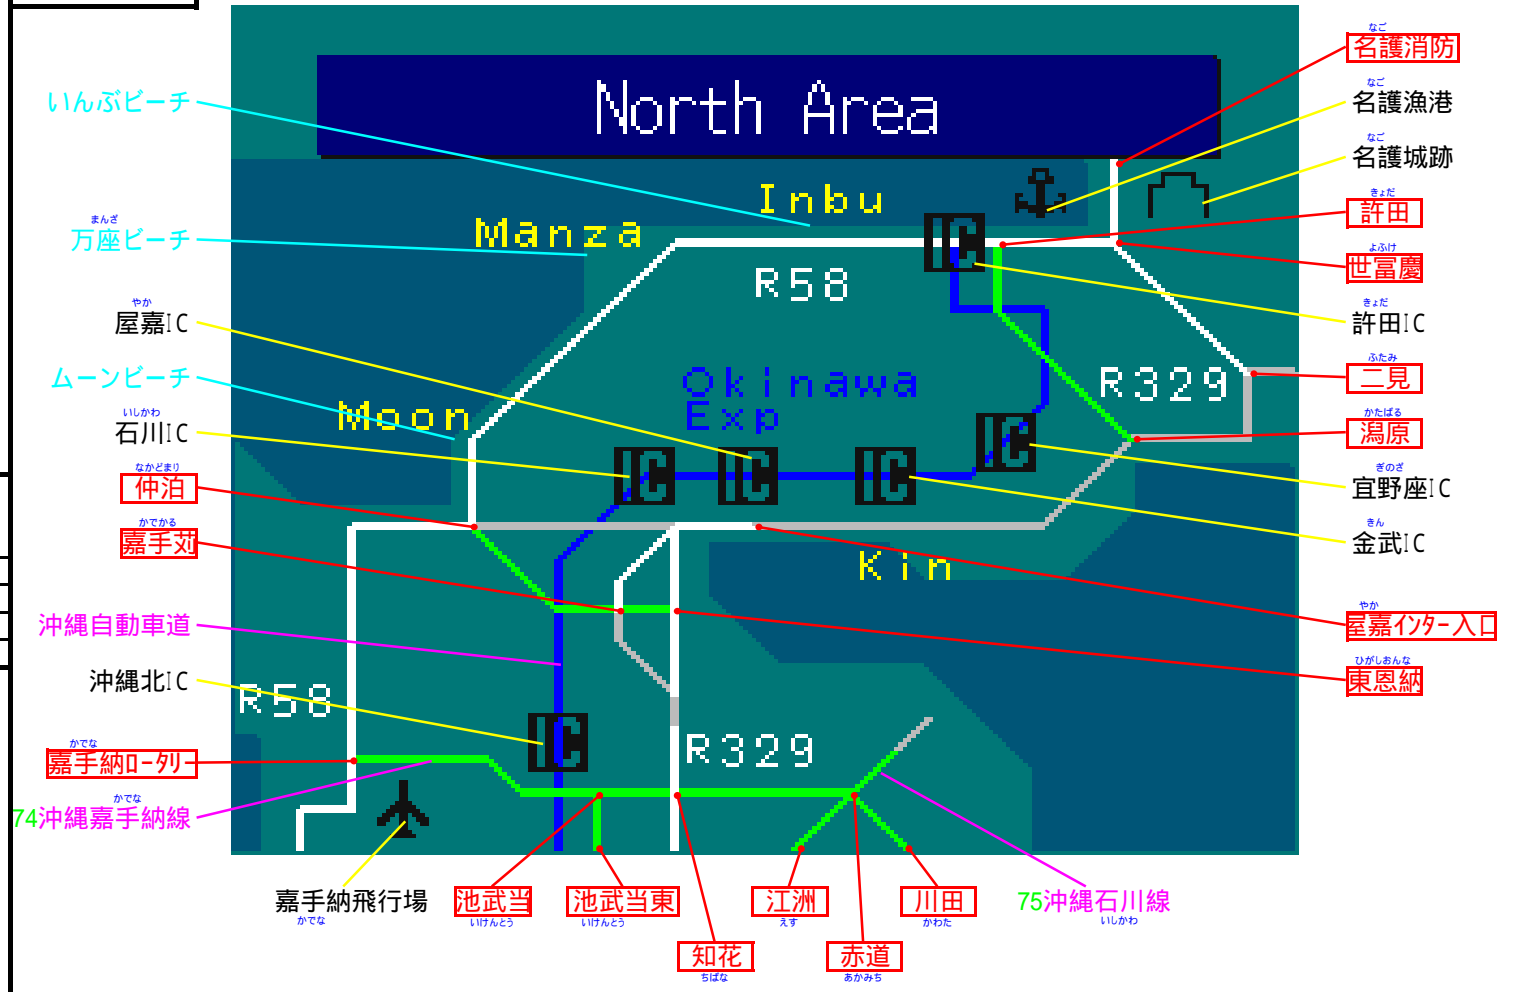

簡易図形画面

簡易図形説明

図形データ

図形名	North Area
使用放送局	沖縄局
本放送適用日	平成17年10月31日 改訂

番組構成