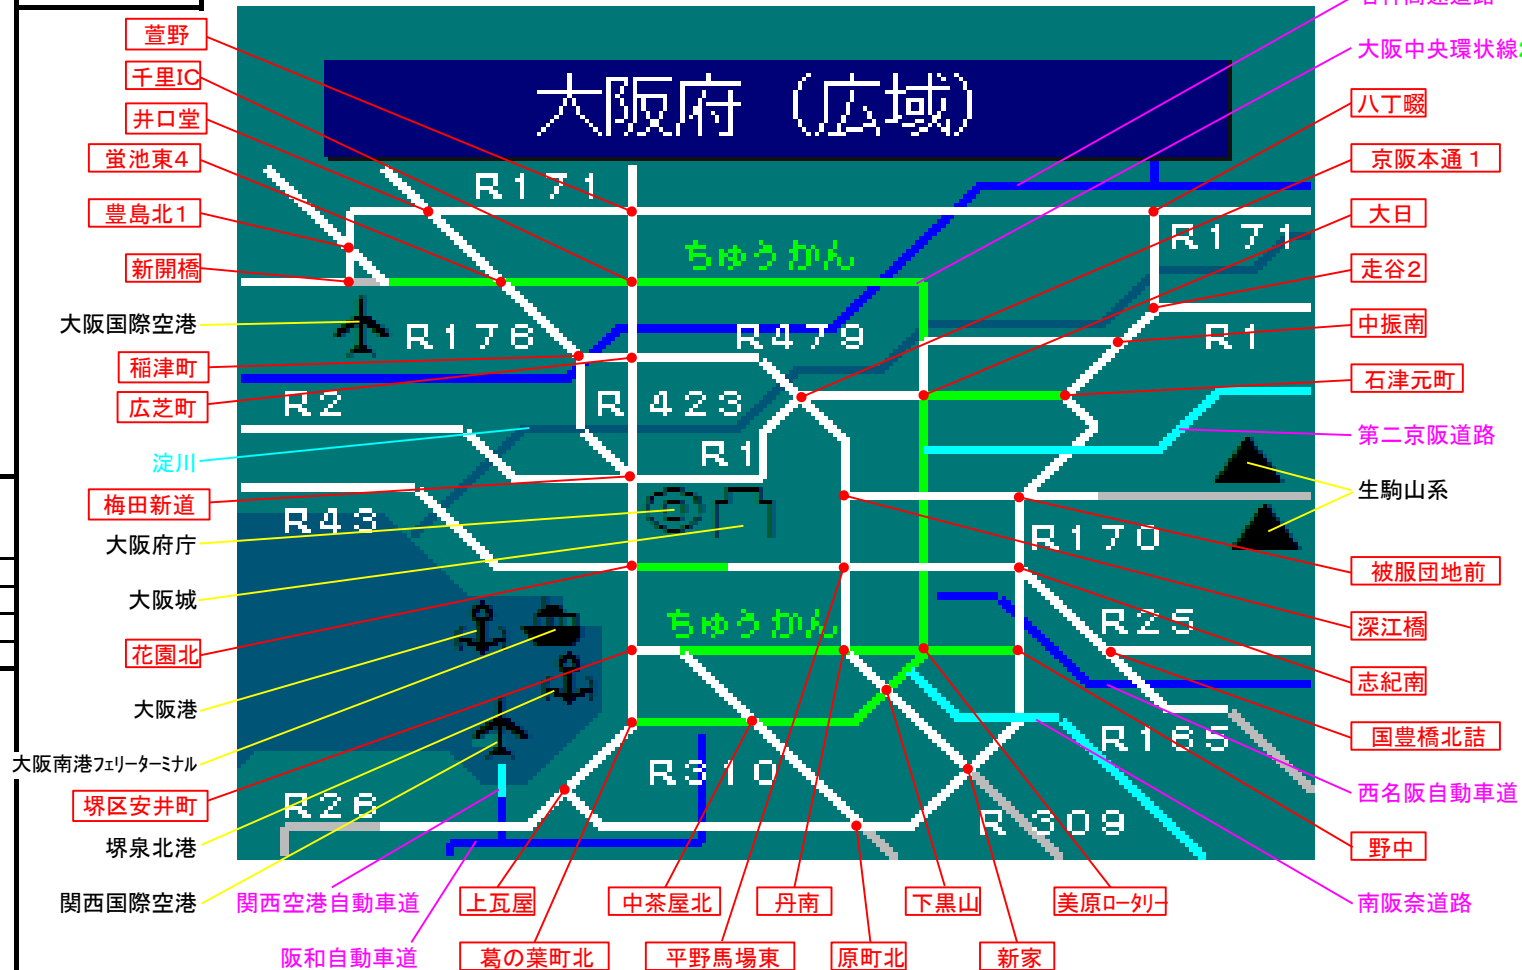

# FM多重放送 レベル2 簡易図形説明書

VICS大阪 1-1

## 簡易図形画面

## 簡易図形説明

## 番組構成

VICS大阪 1. 一般道(広域)[01/01]