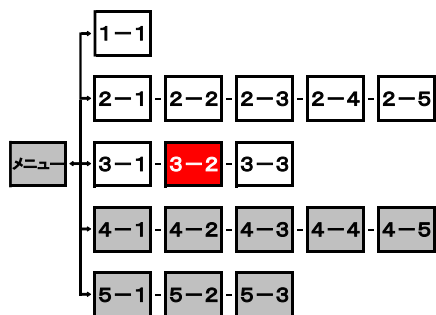

簡易図形画面

簡易図形説明

図形データ

図形名	大阪北エリア
使用放送局	大阪局[京都局]
本放送適用日	令和4年3月30日 改訂

番組構成

VICS大阪 3. 高速道広域・阪神高速[01/03]

- 2 : 淀川左岸線
- 3 : 神戸線
- 5 : 湾岸線
- 11 : 池田線
- 12 : 守口線
- 13 : 東大阪線
- 14 : 松原線
- 15 : 堺線
- 16 : 大阪港線
- 17 : 西大阪線
- L1 : 環状線