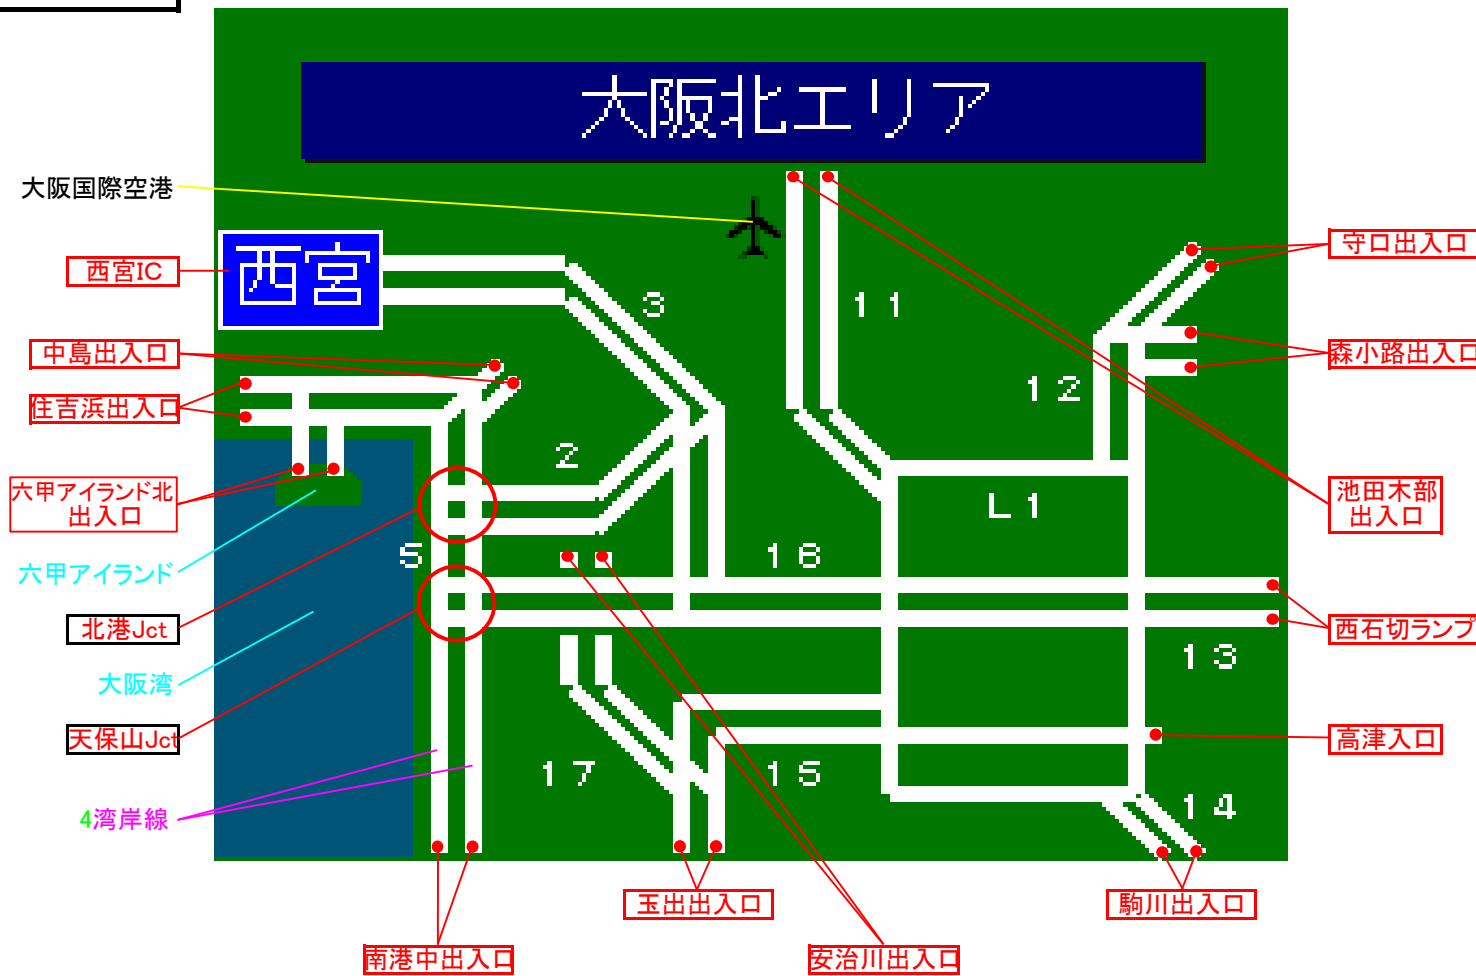

簡易図形画面

簡易図形説明

図形データ

図形名	大阪北エリア
使用放送局	大阪局[京都局]
本放送適用日	令和4年3月30日 改訂

番組構成

VICS大阪 3. 高速道広域・阪神高速[01/03]

- 2 : 淀川左岸線
- 3 : 神戸線
- 5 : 湾岸線
- 11 : 池田線
- 12 : 守口線
- 13 : 東大阪線
- 14 : 松原線
- 15 : 堺線
- 16 : 大阪港線
- 17 : 西大阪線
- L1 : 環状線